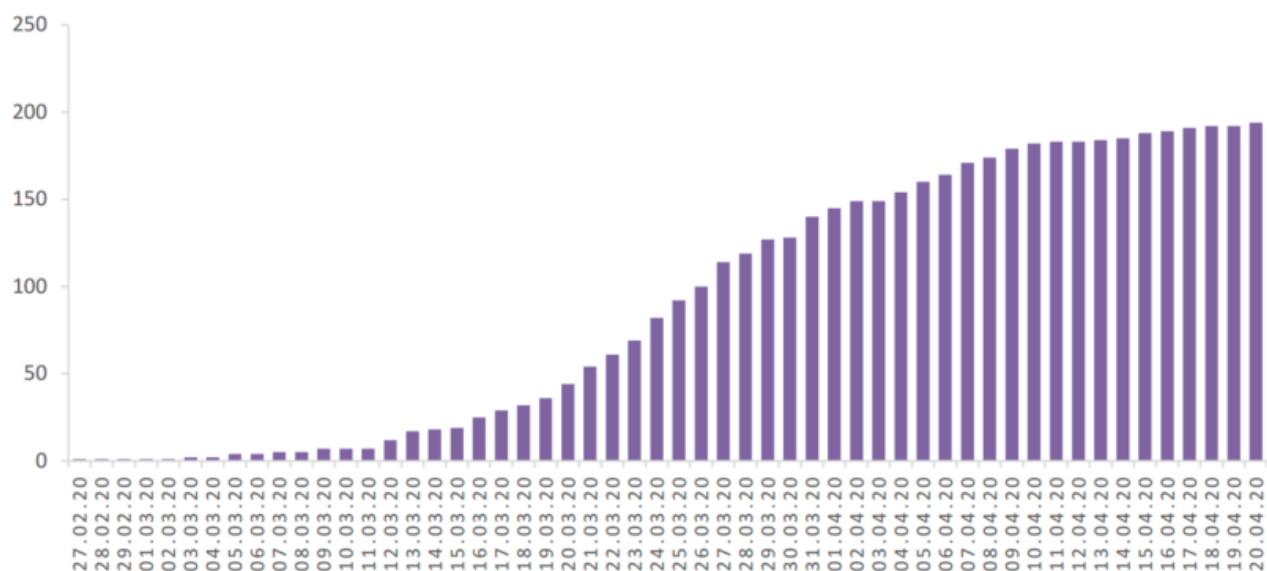

CAS CONFIRMÉS (TOTAL)