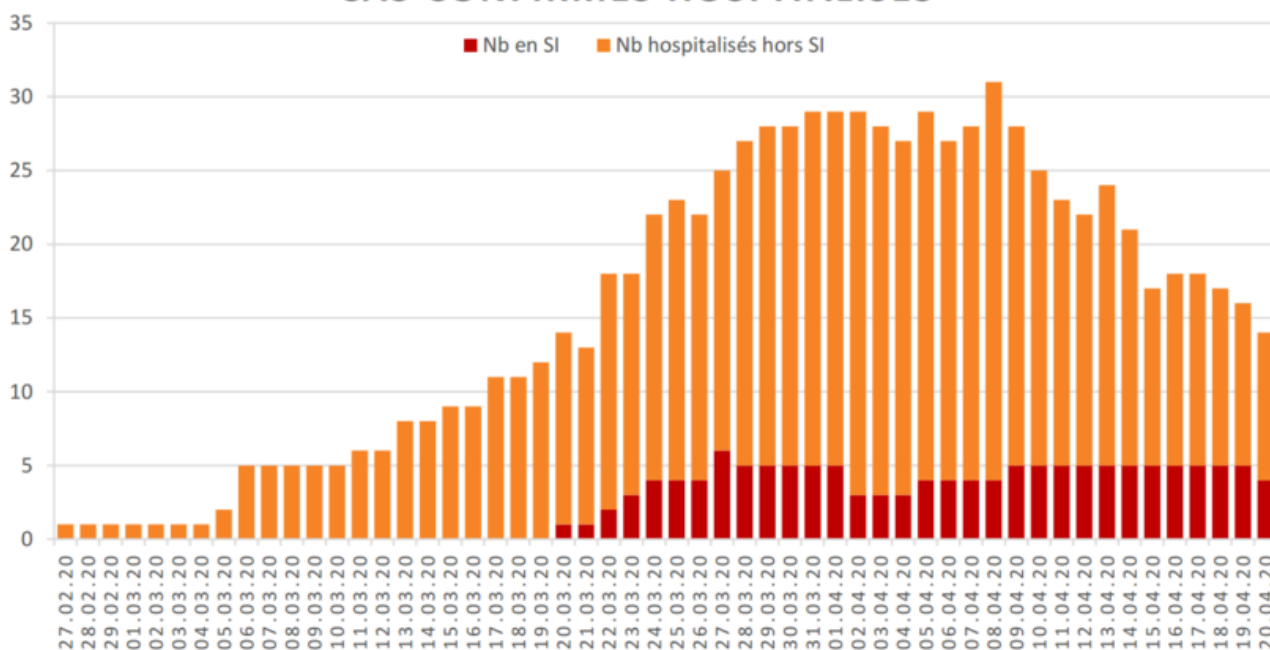

CAS CONFIRMÉS HOSPITALISÉS

Partager

Imprimer

Retour en haut de page ↑

VOUS ÊTES ICI

LIENS RAPIDES

- Centre médias
- GéoPortail
- Guichet virtuel sécurisé
- Bourse aux matériaux minéraux de chantier
- Commissions permanentes et groupes de travail en activité