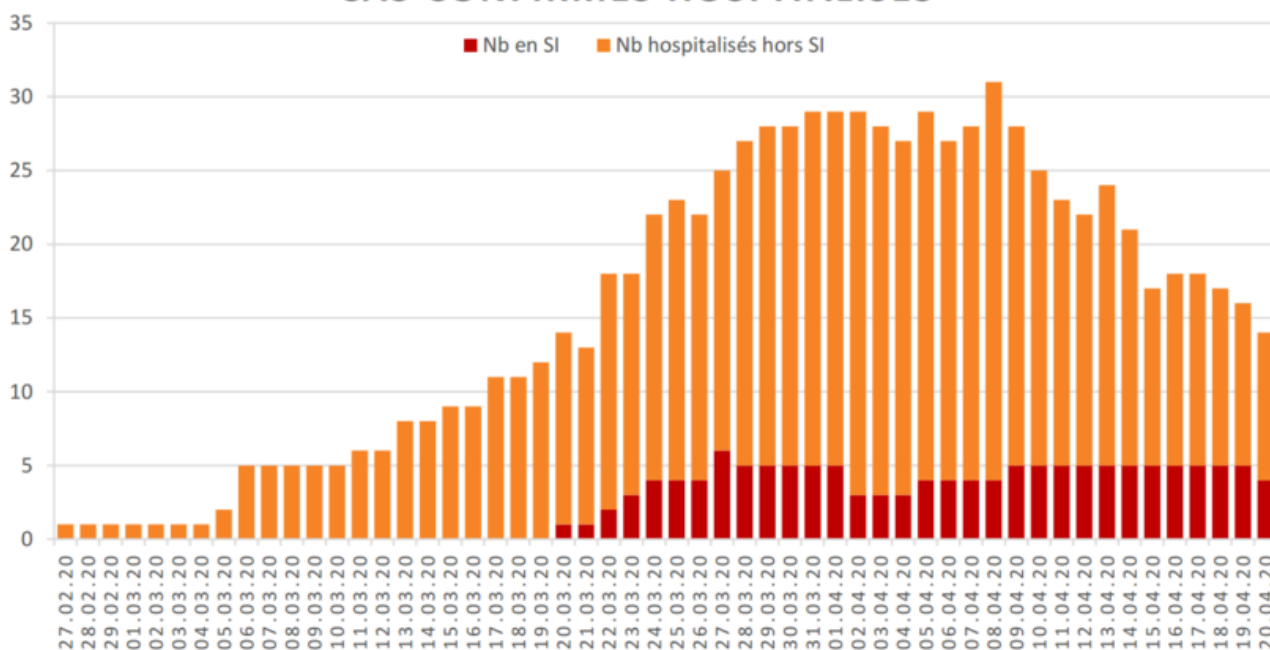

Evolution des cas COVID-19 dans le Jura

EVOLUTION DU NOMBRE DE CAS POSITIFS COVID-19 DANS LE JURA

Date	Cas confirmés (total)	Hospitalisés	Soins intensifs	Décès
27 février 2020	1	1		
28 février 2020	1	1		
29 février 2020	1	1		
1 ^{er} mars 2020	1	1		
2 mars 2020	1	1		
3 mars 2020	2	1		
4 mars 2020	2	1		
5 mars 2020	4	2		
6 mars 2020	4	5		
7 mars 2020	5	5		
8 mars 2020	5	5		
9 mars 2020	7	5		
10 mars 2020	7	5		
11 mars 2020	7	6		
12 mars 2020	12	6		
13 mars 2020	17	8		
14 mars 2020	18	8		
15 mars 2020	19	9		
16 mars 2020	25	9		
17 mars 2020	29	11		
18 mars 2020	32	11		
19 mars 2020	36	12		
20 mars 2020	44	14	1	
21 mars 2020	54	13	1	
22 mars 2020	61	18	2	
23 mars 2020	69	18	3	
24 mars 2020	82	22	4	
25 mars 2020	92	23	4	
26 mars 2020	100	22	4	
27 mars 2020	114	25	6	
28 mars 2020	119	27	5	
29 mars 2020	127	28	5	

Date	Cas confirmés (total)	Hospitalisés	Soins intensifs	Décès
30 mars 2020	128	28	5	
31 mars 2020	140	29	5	
1 ^{er} avril 2020	145	29	5	
2 avril 2020	149	29	3	
3 avril 2020	149	28	3	
4 avril 2020	154	27	3	
5 avril 2020	160	29	4	
6 avril 2020	164	27	4	
7 avril 2020	171	28	4	
8 avril 2020	174	31	4	1
9 avril 2020	179	28	5	
10 avril 2020	182	25	5	2
11 avril 2020	183	23	5	
12 avril 2020	183	22	5	
13 avril 2020	184	24	5	
14 avril 2020	185	21	5	
15 avril 2020	188	17	5	
16 avril 2020	189	18	5	
17 avril 2020	191	18	5	
18 avril 2020	192	17	5	
19 avril 2020	192	16	5	2
20 avril 2020	194	14	4	0

1 cas "clinique" testé négatif mais présentant les symptômes du covid est décédé le 08.04

 [Coronavirus - cas confirmés et cas confirmés hospitalisés \(PDF, 181 Ko\)](#)

CAS CONFIRMÉS (TOTAL)

CAS CONFIRMÉS HOSPITALISÉS