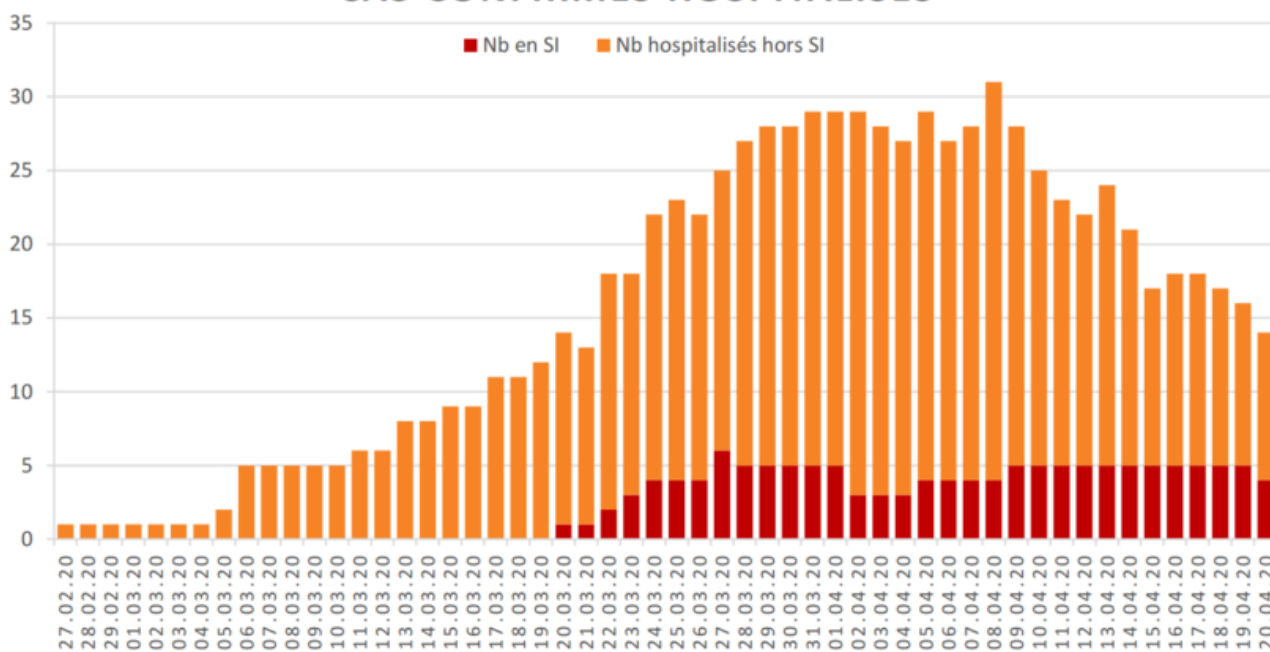

CAS CONFIRMÉS HOSPITALISÉS

Partager

Imprimer

Retour en haut de page ↑

VOUS ÊTES ICI

LIENS RAPIDES

- Centre médias
- GéoPortail
- Guichet virtuel sécurisé
- Bourse aux matériaux minéraux de chantier
- Commissions permanentes et groupes de travail en activité