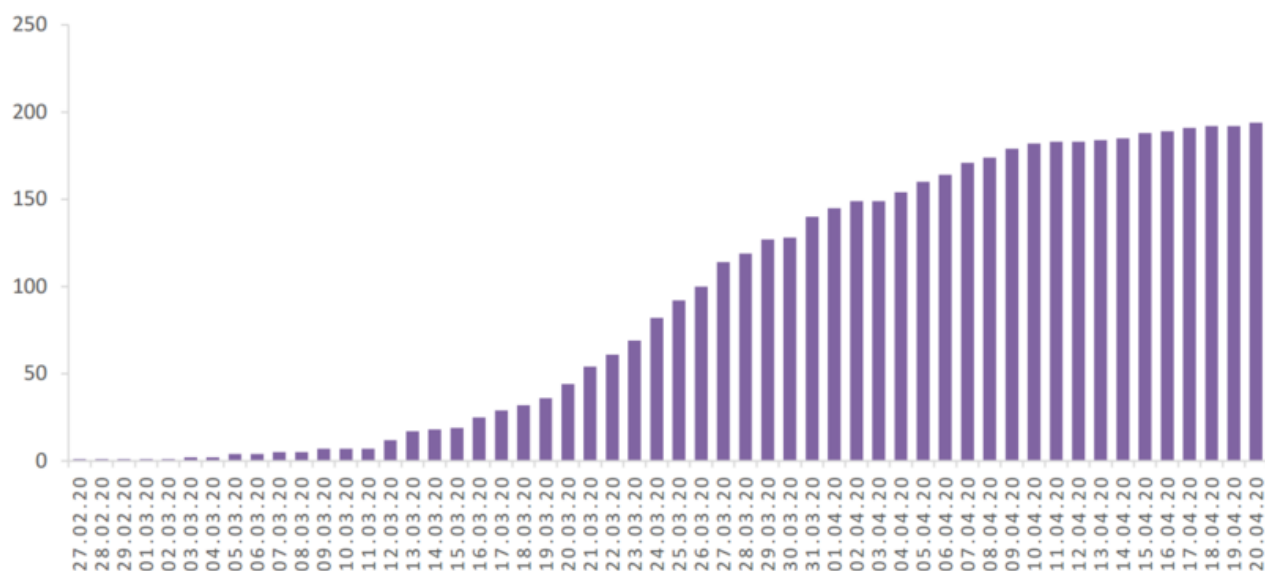

CAS CONFIRMÉS (TOTAL)