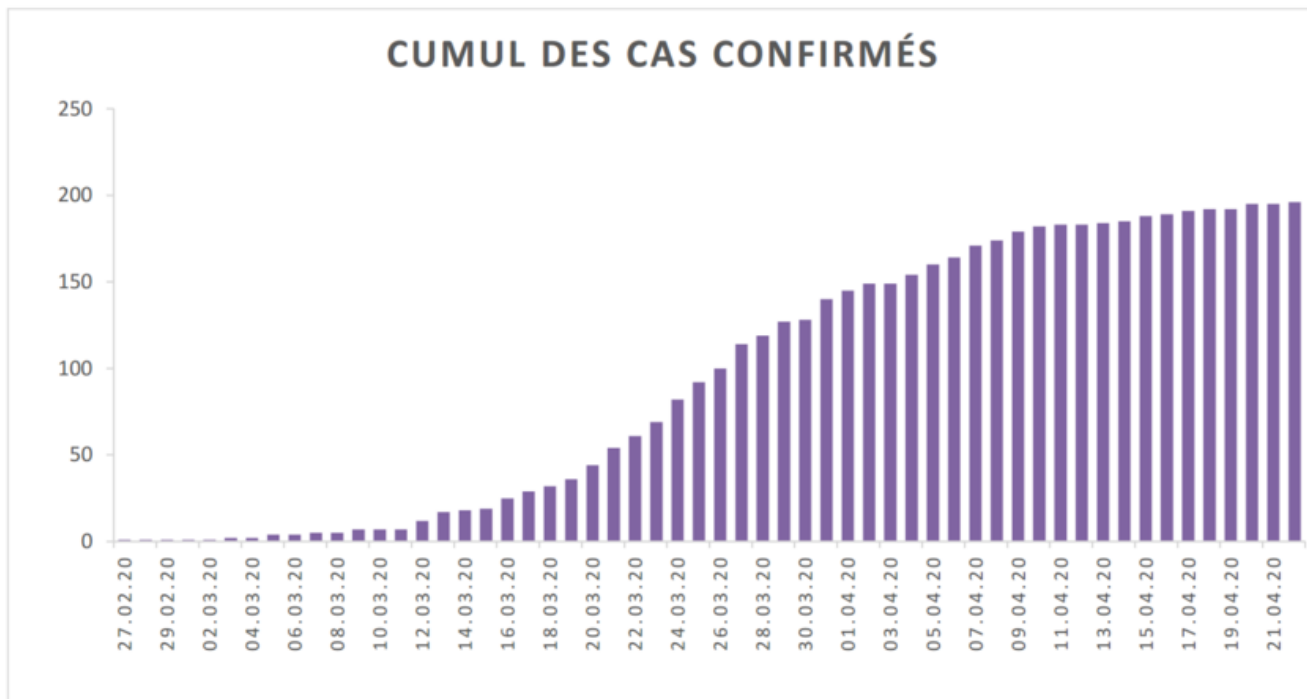

Evolution des cas COVID-19 dans le Jura

CUMUL DÉCÈS

 [Coronavirus - Cas confirmés \(XLSX, 11 Ko\)](#)

 [Coronavirus - Cas confirmés et cas confirmés hospitalisés \(PDF, 251 Ko\)](#)

EVOLUTION DU NOMBRE DE CAS POSITIFS COVID-19 DANS LE JURA

Date	Cumul des cas confirmés	Nombre de cas actuellement hospitalisés	Nombre de cas actuellement en soins intensifs	Nombre de nouveaux décès
27 février 2020	1	1		
28 février 2020	1	1		
29 février 2020	1	1		
1 ^{er} mars 2020	1	1		
2 mars 2020	1	1		
3 mars 2020	2	1		
4 mars 2020	2	1		
5 mars 2020	4	2		
6 mars 2020	4	5		
7 mars 2020	5	5		
8 mars 2020	5	5		
9 mars 2020	7	5		
10 mars 2020	7	5		
11 mars 2020	7	6		
12 mars 2020	12	6		
13 mars 2020	17	8		
14 mars 2020	18	8		
15 mars 2020	19	9		

Date	Cumul des cas confirmés	Nombre de cas actuellement hospitalisés	Nombre de cas actuellement en soins intensifs	Nombre de nouveaux décès
16 mars 2020	25	9		
17 mars 2020	29	11		
18 mars 2020	32	11		
19 mars 2020	36	12		
20 mars 2020	44	14	1	
21 mars 2020	54	13	1	
22 mars 2020	61	18	2	
23 mars 2020	69	18	3	
24 mars 2020	82	22	4	
25 mars 2020	92	23	4	
26 mars 2020	100	22	4	
27 mars 2020	114	25	6	
28 mars 2020	119	27	5	
29 mars 2020	127	28	5	
30 mars 2020	128	28	5	
31 mars 2020	140	29	5	
1 ^{er} avril 2020	145	29	5	
2 avril 2020	149	29	3	
3 avril 2020	149	28	3	
4 avril 2020	154	27	3	
5 avril 2020	160	29	4	
6 avril 2020	164	27	4	
7 avril 2020	171	28	4	
8 avril 2020	174	31	4	1
9 avril 2020	179	28	5	
10 avril 2020	182	25	5	2
11 avril 2020	183	23	5	
12 avril 2020	183	22	5	
13 avril 2020	184	24	5	
14 avril 2020	185	21	5	
15 avril 2020	188	17	5	
16 avril 2020	189	18	5	
17 avril 2020	191	18	5	
18 avril 2020	192	17	5	
19 avril 2020	192	16	5	2
20 avril 2020	194	14	4	1
21 avril 2020	195	12	4	
22 avril 2020	196	12	4	