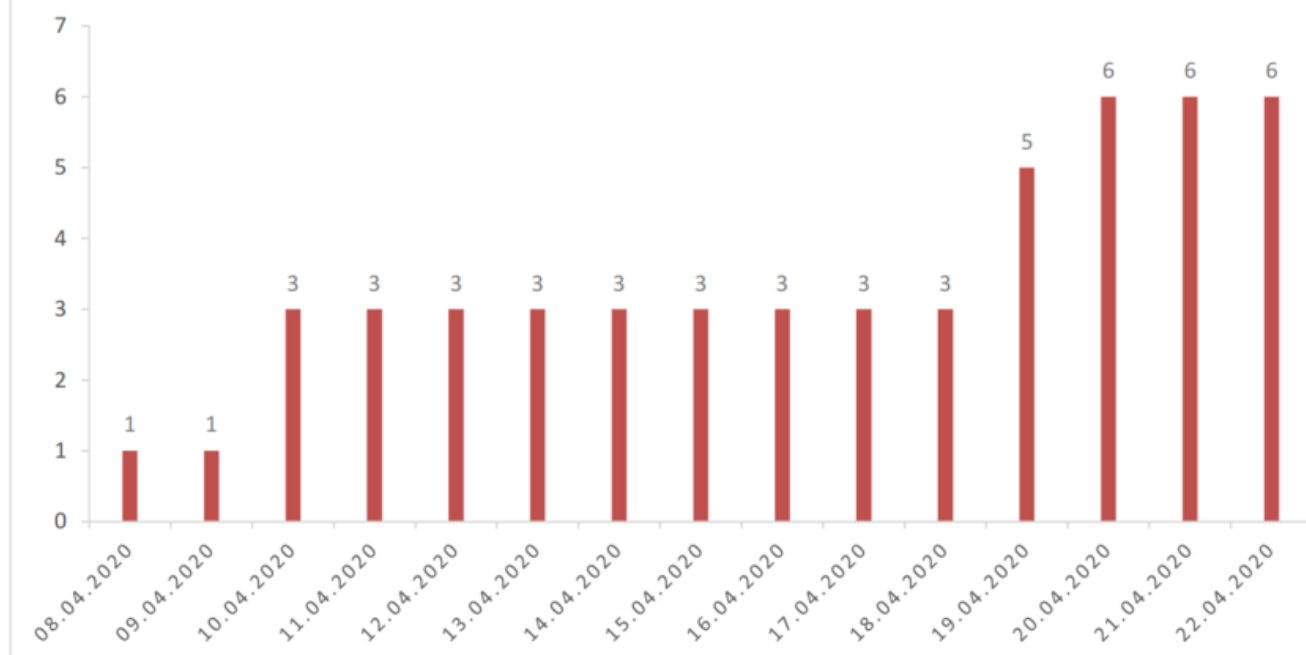

Evolution des cas COVID-19 dans le Jura

CUMUL DÉCÈS

 [Coronavirus - Cas confirmés \(XLSX, 11 Ko\)](#)

 [Coronavirus - Cas confirmés et cas confirmés hospitalisés \(PDF, 251 Ko\)](#)

EVOLUTION DU NOMBRE DE CAS POSITIFS COVID-19 DANS LE JURA

Date	Cumul des cas confirmés	Nombre de cas actuellement hospitalisés	Nombre de cas actuellement en soins intensifs	Nombre de nouveaux décès
27 février 2020	1	1		
28 février 2020	1	1		
29 février 2020	1	1		
1 ^{er} mars 2020	1	1		
2 mars 2020	1	1		
3 mars 2020	2	1		
4 mars 2020	2	1		
5 mars 2020	4	2		
6 mars 2020	4	5		
7 mars 2020	5	5		
8 mars 2020	5	5		
9 mars 2020	7	5		
10 mars 2020	7	5		
11 mars 2020	7	6		
12 mars 2020	12	6		
13 mars 2020	17	8		
14 mars 2020	18	8		
15 mars 2020	19	9		

Date	Cumul des cas confirmés	Nombre de cas actuellement hospitalisés	Nombre de cas actuellement en soins intensifs	Nombre de nouveaux décès
16 mars 2020	25	9		
17 mars 2020	29	11		
18 mars 2020	32	11		
19 mars 2020	36	12		
20 mars 2020	44	14	1	
21 mars 2020	54	13	1	
22 mars 2020	61	18	2	
23 mars 2020	69	18	3	
24 mars 2020	82	22	4	
25 mars 2020	92	23	4	
26 mars 2020	100	22	4	
27 mars 2020	114	25	6	
28 mars 2020	119	27	5	
29 mars 2020	127	28	5	
30 mars 2020	128	28	5	
31 mars 2020	140	29	5	
1 ^{er} avril 2020	145	29	5	
2 avril 2020	149	29	3	
3 avril 2020	149	28	3	
4 avril 2020	154	27	3	
5 avril 2020	160	29	4	
6 avril 2020	164	27	4	
7 avril 2020	171	28	4	
8 avril 2020	174	31	4	1
9 avril 2020	179	28	5	
10 avril 2020	182	25	5	2
11 avril 2020	183	23	5	
12 avril 2020	183	22	5	
13 avril 2020	184	24	5	
14 avril 2020	185	21	5	
15 avril 2020	188	17	5	
16 avril 2020	189	18	5	
17 avril 2020	191	18	5	
18 avril 2020	192	17	5	
19 avril 2020	192	16	5	2
20 avril 2020	194	14	4	1
21 avril 2020	195	12	4	
22 avril 2020	196	12	4	