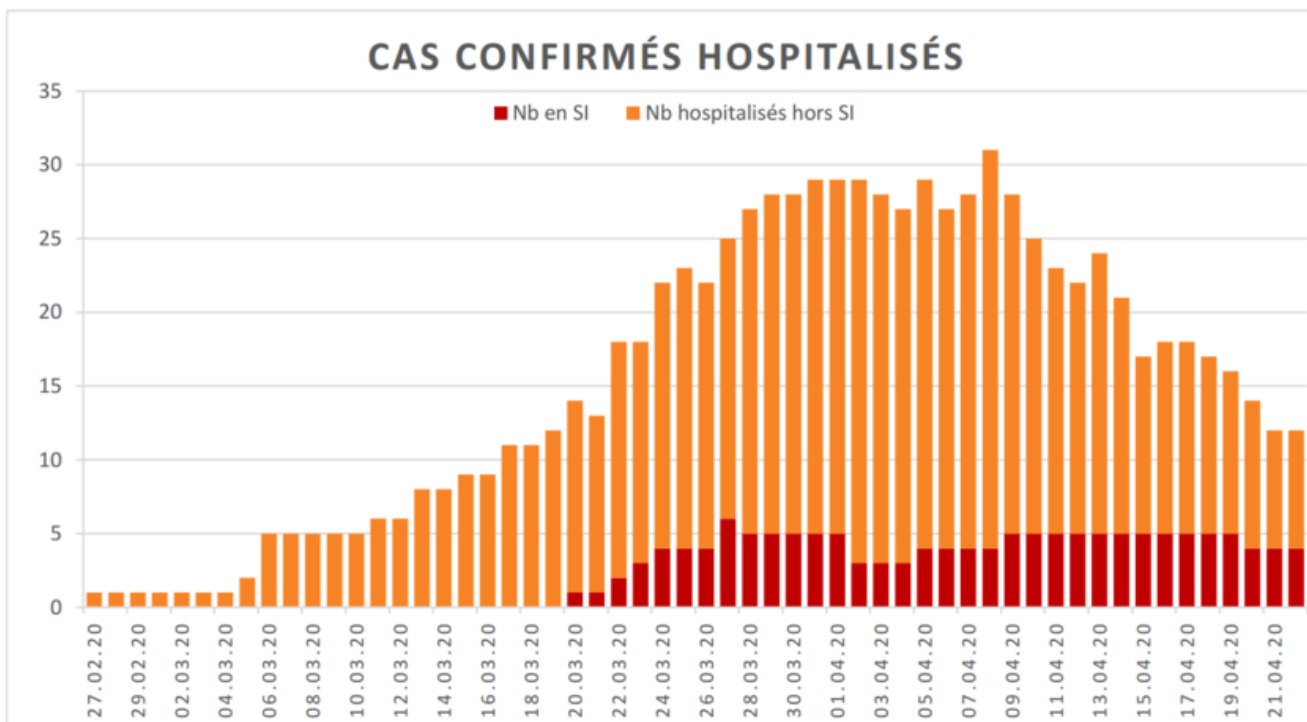

Evolution des cas COVID-19 dans le Jura

CUMUL DÉCÈS

 [Coronavirus - Cas confirmés \(XLSX, 11 Ko\)](#)

 [Coronavirus - Cas confirmés et cas confirmés hospitalisés \(PDF, 251 Ko\)](#)

EVOLUTION DU NOMBRE DE CAS POSITIFS COVID-19 DANS LE JURA

Date	Cumul des cas confirmés	Nombre de cas actuellement hospitalisés	Nombre de cas actuellement en soins intensifs	Nombre de nouveaux décès
27 février 2020	1	1		
28 février 2020	1	1		
29 février 2020	1	1		
1 ^{er} mars 2020	1	1		
2 mars 2020	1	1		
3 mars 2020	2	1		
4 mars 2020	2	1		
5 mars 2020	4	2		
6 mars 2020	4	5		
7 mars 2020	5	5		
8 mars 2020	5	5		
9 mars 2020	7	5		
10 mars 2020	7	5		
11 mars 2020	7	6		
12 mars 2020	12	6		
13 mars 2020	17	8		
14 mars 2020	18	8		
15 mars 2020	19	9		

Date	Cumul des cas confirmés	Nombre de cas actuellement hospitalisés	Nombre de cas actuellement en soins intensifs	Nombre de nouveaux décès
16 mars 2020	25	9		
17 mars 2020	29	11		
18 mars 2020	32	11		
19 mars 2020	36	12		
20 mars 2020	44	14	1	
21 mars 2020	54	13	1	
22 mars 2020	61	18	2	
23 mars 2020	69	18	3	
24 mars 2020	82	22	4	
25 mars 2020	92	23	4	
26 mars 2020	100	22	4	
27 mars 2020	114	25	6	
28 mars 2020	119	27	5	
29 mars 2020	127	28	5	
30 mars 2020	128	28	5	
31 mars 2020	140	29	5	
1 ^{er} avril 2020	145	29	5	
2 avril 2020	149	29	3	
3 avril 2020	149	28	3	
4 avril 2020	154	27	3	
5 avril 2020	160	29	4	
6 avril 2020	164	27	4	
7 avril 2020	171	28	4	
8 avril 2020	174	31	4	1
9 avril 2020	179	28	5	
10 avril 2020	182	25	5	2
11 avril 2020	183	23	5	
12 avril 2020	183	22	5	
13 avril 2020	184	24	5	
14 avril 2020	185	21	5	
15 avril 2020	188	17	5	
16 avril 2020	189	18	5	
17 avril 2020	191	18	5	
18 avril 2020	192	17	5	
19 avril 2020	192	16	5	2
20 avril 2020	194	14	4	1
21 avril 2020	195	12	4	
22 avril 2020	196	12	4	