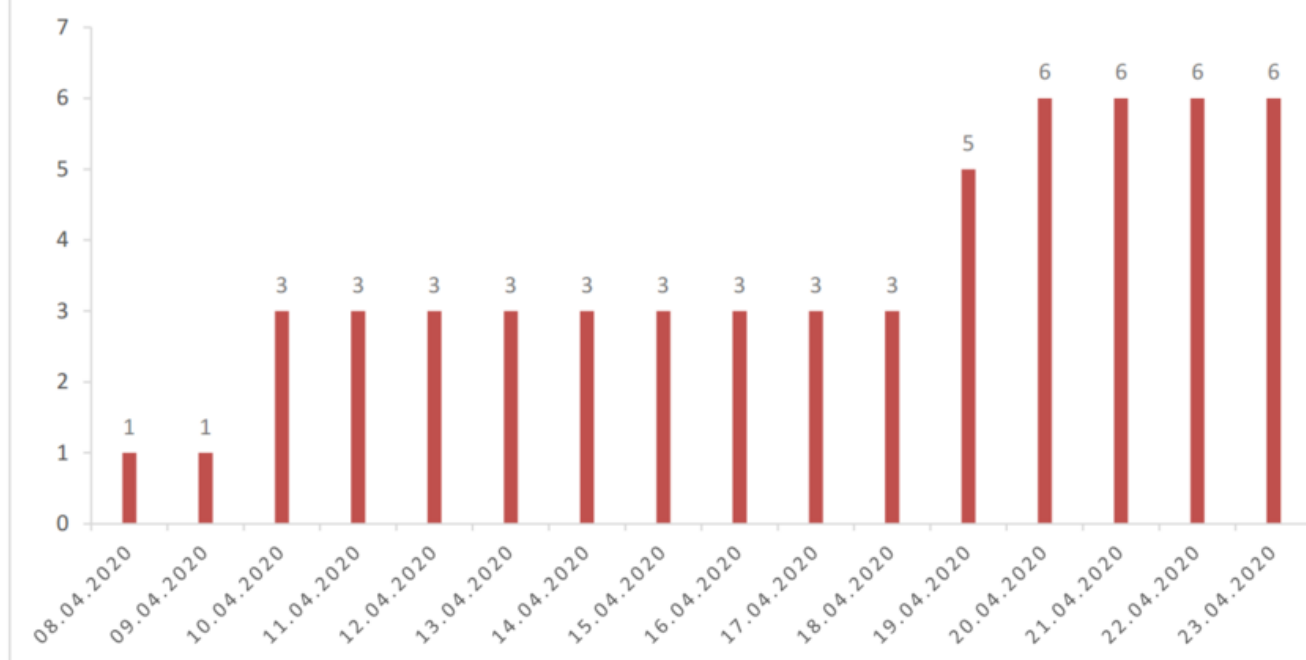

Evolution des cas COVID-19 dans le Jura

CUMUL DÉCÈS

 [Coronavirus - Cas confirmés \(XLSX, 13 Ko\)](#)

 [Coronavirus - Cas confirmés et cas confirmés hospitalisés \(PDF, 257 Ko\)](#)

EVOLUTION DU NOMBRE DE CAS POSITIFS COVID-19 DANS LE JURA

Date	Cumul des cas confirmés	Nombre de cas actuellement hospitalisés	Nombre de cas actuellement en soins intensifs	Nombre de nouveaux décès
27 février 2020	1	1		
28 février 2020	1	1		
29 février 2020	1	1		
1 ^{er} mars 2020	1	1		
2 mars 2020	1	1		
3 mars 2020	2	1		
4 mars 2020	2	1		
5 mars 2020	4	2		
6 mars 2020	4	5		
7 mars 2020	5	5		
8 mars 2020	5	5		
9 mars 2020	7	5		
10 mars 2020	7	5		
11 mars 2020	7	6		
12 mars 2020	12	6		
13 mars 2020	17	8		
14 mars 2020	18	8		
15 mars 2020	19	9		

Date	Cumul des cas confirmés	Nombre de cas actuellement hospitalisés	Nombre de cas actuellement en soins intensifs	Nombre de nouveaux décès
16 mars 2020	25	9		
17 mars 2020	29	11		
18 mars 2020	32	11		
19 mars 2020	36	12		
20 mars 2020	44	14	1	
21 mars 2020	54	13	1	
22 mars 2020	61	18	2	
23 mars 2020	69	18	3	
24 mars 2020	82	22	4	
25 mars 2020	92	23	4	
26 mars 2020	100	22	4	
27 mars 2020	114	25	6	
28 mars 2020	119	27	5	
29 mars 2020	127	28	5	
30 mars 2020	128	28	5	
31 mars 2020	140	29	5	
1 ^{er} avril 2020	145	29	5	
2 avril 2020	149	29	3	
3 avril 2020	149	28	3	
4 avril 2020	154	27	3	
5 avril 2020	160	29	4	
6 avril 2020	164	27	4	
7 avril 2020	171	28	4	
8 avril 2020	174	31	4	1
9 avril 2020	179	28	5	
10 avril 2020	182	25	5	2
11 avril 2020	183	23	5	
12 avril 2020	183	22	5	
13 avril 2020	184	24	5	
14 avril 2020	185	21	5	
15 avril 2020	188	17	5	
16 avril 2020	189	18	5	
17 avril 2020	191	18	5	
18 avril 2020	192	17	5	
19 avril 2020	192	16	5	2
20 avril 2020	194	14	4	1
21 avril 2020	195	12	4	
22 avril 2020	196	12	4	
23 avril 2020	196	12	4	