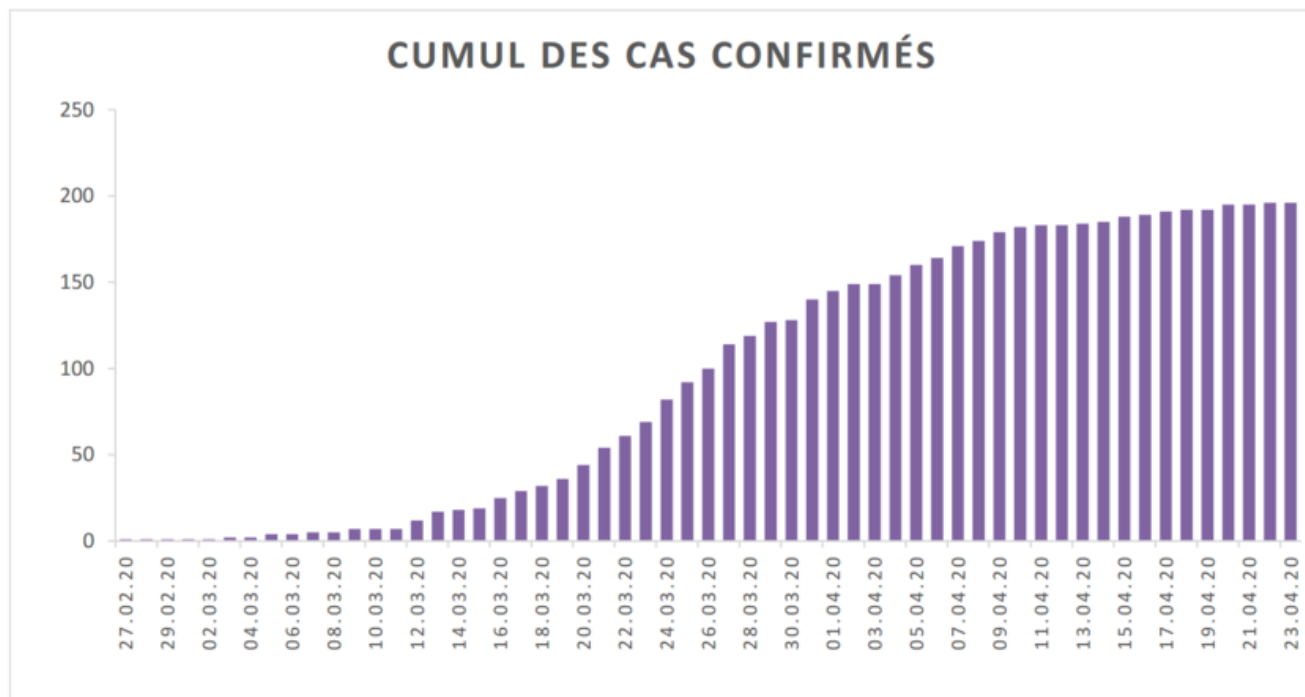

## Evolution des cas COVID-19 dans le Jura

### EVOLUTION DU NOMBRE DE CAS POSITIFS COVID-19 DANS LE JURA

Date	Cumul des cas confirmés	Nombre de cas actuellement hospitalisés	Nombre de cas actuellement en soins intensifs	Nombre de nouveaux décès
27 février 2020	1	1		
28 février 2020	1	1		
29 février 2020	1	1		
1 <sup>er</sup> mars 2020	1	1		
2 mars 2020	1	1		
3 mars 2020	2	1		
4 mars 2020	2	1		
5 mars 2020	4	2		
6 mars 2020	4	5		
7 mars 2020	5	5		
8 mars 2020	5	5		
9 mars 2020	7	5		
10 mars 2020	7	5		
11 mars 2020	7	6		
12 mars 2020	12	6		
13 mars 2020	17	8		
14 mars 2020	18	8		
15 mars 2020	19	9		