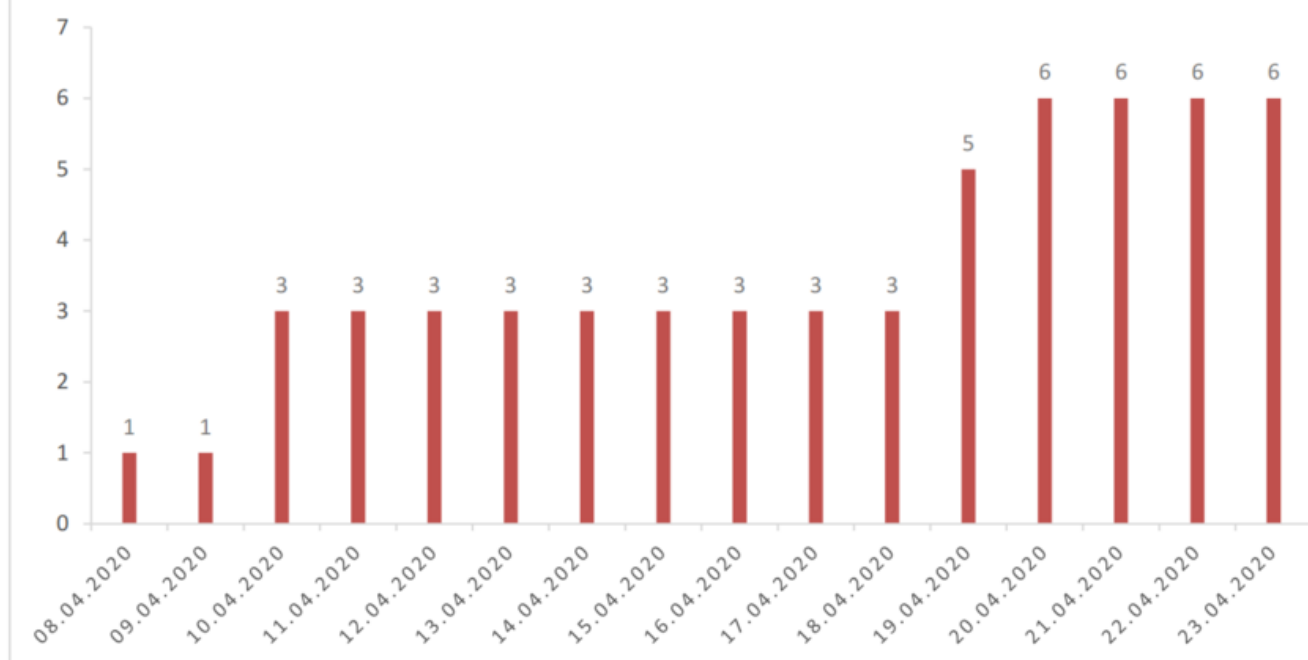

CUMUL DÉCÈS

[Coronavirus - Cas confirmés (XLSX, 13 Ko)](#)

[Coronavirus - Cas confirmés et cas confirmés hospitalisés (PDF, 257 Ko)](#)

EVOLUTION DU NOMBRE DE CAS POSITIFS COVID-19 DANS LE JURA

Date	Cumul des cas confirmés	Nombre de cas actuellement hospitalisés	Nombre de cas actuellement en soins intensifs	Nombre de nouveaux décès
27 février 2020	1	1		
28 février 2020	1	1		
29 février 2020	1	1		
1er mars 2020	1	1		
2 mars 2020	1	1		
3 mars 2020	2	1		
4 mars 2020	2	1		
5 mars 2020	4	2		
6 mars 2020	4	5		
7 mars 2020	5	5		
8 mars 2020	5	5		
9 mars 2020	7	5		
10 mars 2020	7	5		
11 mars 2020	7	6		
12 mars 2020	12	6		
13 mars 2020	17	8		
14 mars 2020	18	8		
15 mars 2020	19	9