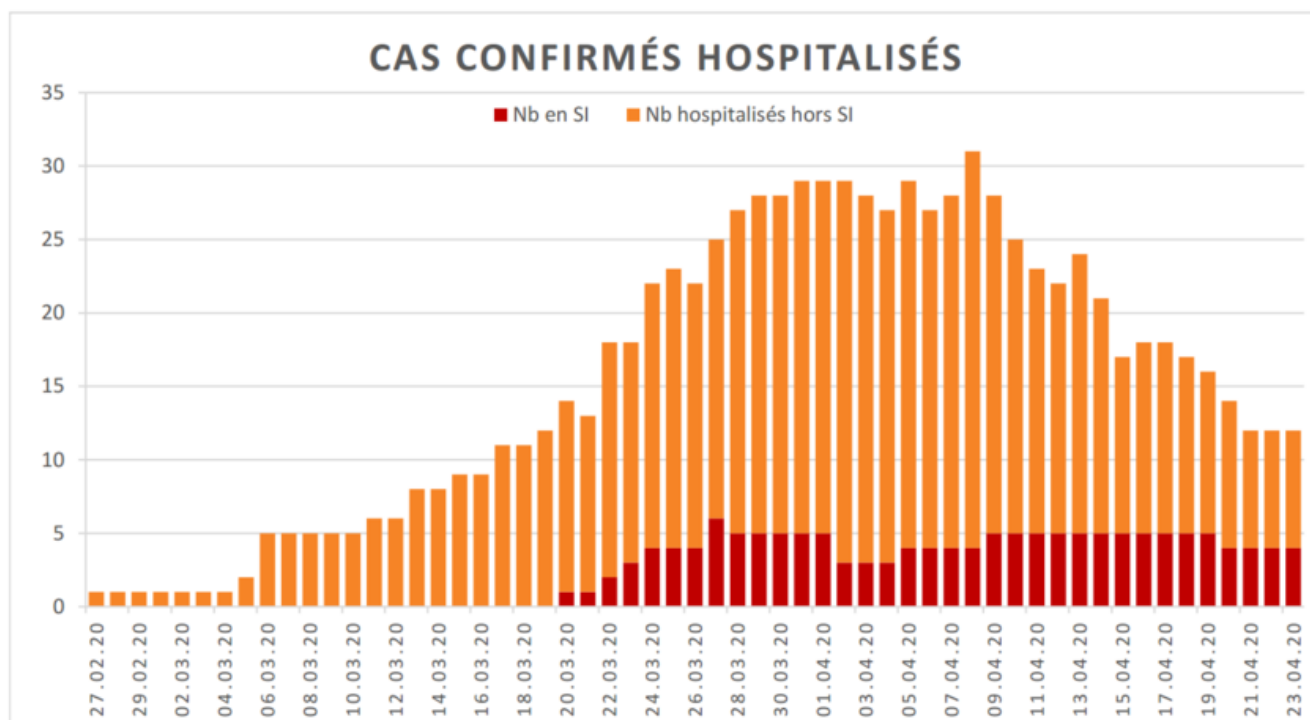

## Evolution des cas COVID-19 dans le Jura

### EVOLUTION DU NOMBRE DE CAS POSITIFS COVID-19 DANS LE JURA

Date	Cumul des cas confirmés	Nombre de cas actuellement hospitalisés	Nombre de cas actuellement en soins intensifs	Nombre de nouveaux décès
27 février 2020	1	1		
28 février 2020	1	1		
29 février 2020	1	1		
1 <sup>er</sup> mars 2020	1	1		
2 mars 2020	1	1		
3 mars 2020	2	1		
4 mars 2020	2	1		
5 mars 2020	4	2		
6 mars 2020	4	5		
7 mars 2020	5	5		
8 mars 2020	5	5		
9 mars 2020	7	5		
10 mars 2020	7	5		
11 mars 2020	7	6		
12 mars 2020	12	6		
13 mars 2020	17	8		
14 mars 2020	18	8		
15 mars 2020	19	9		

Date	Cumul des cas confirmés	Nombre de cas actuellement hospitalisés	Nombre de cas actuellement en soins intensifs	Nombre de nouveaux décès
16 mars 2020	25	9		
17 mars 2020	29	11		
18 mars 2020	32	11		
19 mars 2020	36	12		
20 mars 2020	44	14	1	
21 mars 2020	54	13	1	
22 mars 2020	61	18	2	
23 mars 2020	69	18	3	
24 mars 2020	82	22	4	
25 mars 2020	92	23	4	
26 mars 2020	100	22	4	
27 mars 2020	114	25	6	
28 mars 2020	119	27	5	
29 mars 2020	127	28	5	
30 mars 2020	128	28	5	
31 mars 2020	140	29	5	
1 <sup>er</sup> avril 2020	145	29	5	
2 avril 2020	149	29	3	
3 avril 2020	149	28	3	
4 avril 2020	154	27	3	
5 avril 2020	160	29	4	
6 avril 2020	164	27	4	
7 avril 2020	171	28	4	
8 avril 2020	174	31	4	1
9 avril 2020	179	28	5	
10 avril 2020	182	25	5	2
11 avril 2020	183	23	5	
12 avril 2020	183	22	5	
13 avril 2020	184	24	5	
14 avril 2020	185	21	5	
15 avril 2020	188	17	5	
16 avril 2020	189	18	5	
17 avril 2020	191	18	5	
18 avril 2020	192	17	5	
19 avril 2020	192	16	5	2
20 avril 2020	194	14	4	1
21 avril 2020	195	12	4	
22 avril 2020	196	12	4	
23 avril 2020	196	12	4	