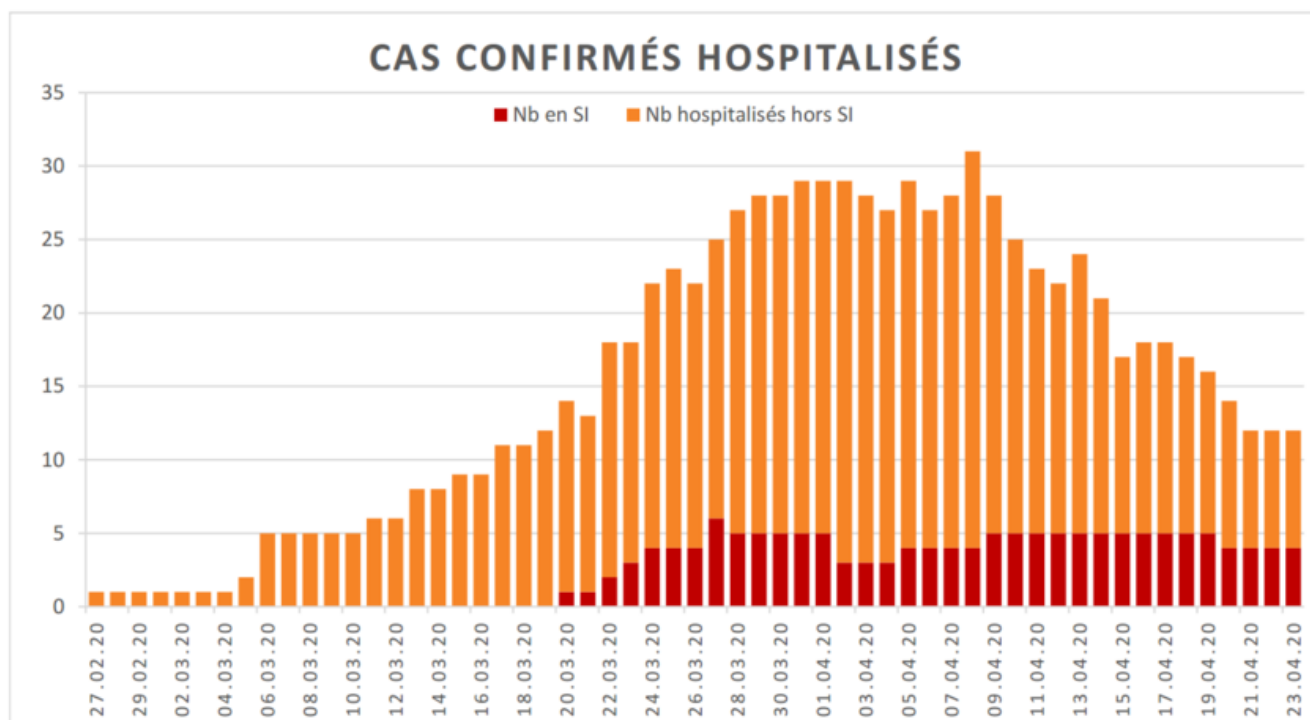

Evolution des cas COVID-19 dans le Jura

CUMUL DÉCÈS

 [Coronavirus - Cas confirmés \(XLSX, 13 Ko\)](#)

 [Coronavirus - Cas confirmés et cas confirmés hospitalisés \(PDF, 257 Ko\)](#)

EVOLUTION DU NOMBRE DE CAS POSITIFS COVID-19 DANS LE JURA

Date	Cumul des cas confirmés	Nombre de cas actuellement hospitalisés	Nombre de cas actuellement en soins intensifs	Nombre de nouveaux décès
27 février 2020	1	1		
28 février 2020	1	1		
29 février 2020	1	1		
1 ^{er} mars 2020	1	1		
2 mars 2020	1	1		
3 mars 2020	2	1		
4 mars 2020	2	1		
5 mars 2020	4	2		
6 mars 2020	4	5		
7 mars 2020	5	5		
8 mars 2020	5	5		
9 mars 2020	7	5		
10 mars 2020	7	5		
11 mars 2020	7	6		
12 mars 2020	12	6		
13 mars 2020	17	8		
14 mars 2020	18	8		
15 mars 2020	19	9		

Date	Cumul des cas confirmés	Nombre de cas actuellement hospitalisés	Nombre de cas actuellement en soins intensifs	Nombre de nouveaux décès
16 mars 2020	25	9		
17 mars 2020	29	11		
18 mars 2020	32	11		
19 mars 2020	36	12		
20 mars 2020	44	14	1	
21 mars 2020	54	13	1	
22 mars 2020	61	18	2	
23 mars 2020	69	18	3	
24 mars 2020	82	22	4	
25 mars 2020	92	23	4	
26 mars 2020	100	22	4	
27 mars 2020	114	25	6	
28 mars 2020	119	27	5	
29 mars 2020	127	28	5	
30 mars 2020	128	28	5	
31 mars 2020	140	29	5	
1 ^{er} avril 2020	145	29	5	
2 avril 2020	149	29	3	
3 avril 2020	149	28	3	
4 avril 2020	154	27	3	
5 avril 2020	160	29	4	
6 avril 2020	164	27	4	
7 avril 2020	171	28	4	
8 avril 2020	174	31	4	1
9 avril 2020	179	28	5	
10 avril 2020	182	25	5	2
11 avril 2020	183	23	5	
12 avril 2020	183	22	5	
13 avril 2020	184	24	5	
14 avril 2020	185	21	5	
15 avril 2020	188	17	5	
16 avril 2020	189	18	5	
17 avril 2020	191	18	5	
18 avril 2020	192	17	5	
19 avril 2020	192	16	5	2
20 avril 2020	194	14	4	1
21 avril 2020	195	12	4	
22 avril 2020	196	12	4	
23 avril 2020	196	12	4	