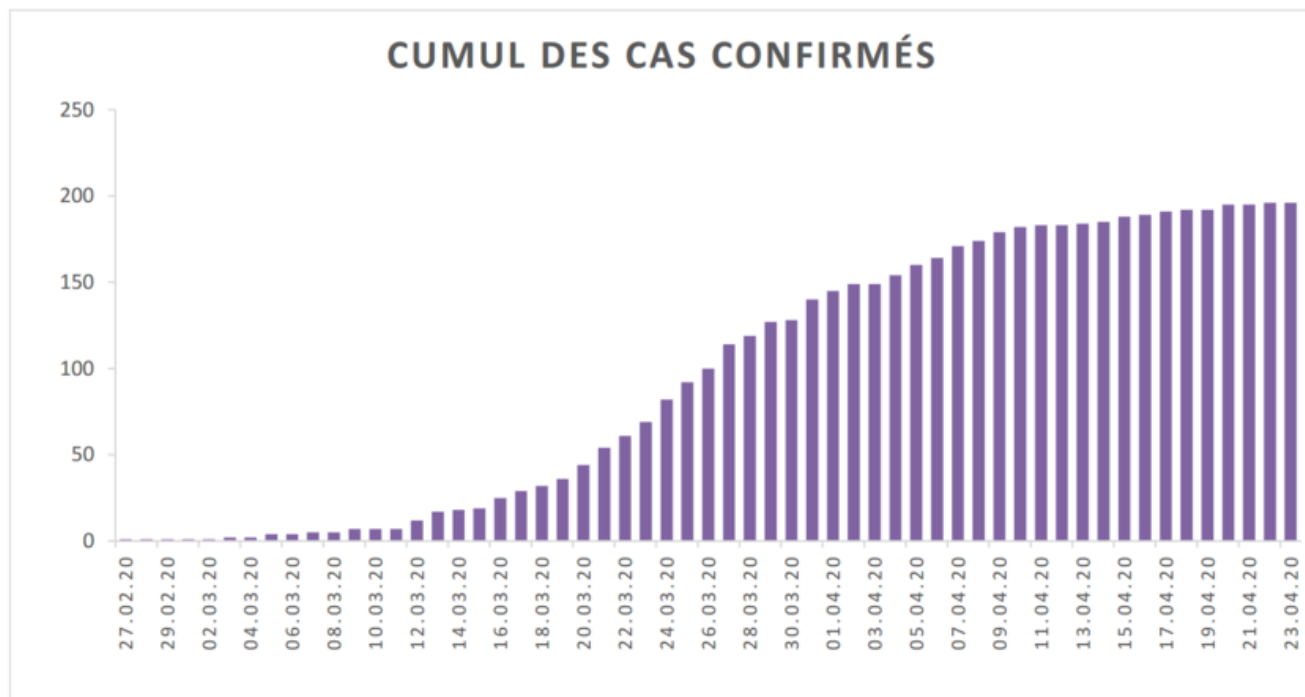

Evolution des cas COVID-19 dans le Jura

CUMUL DÉCÈS

 [Coronavirus - Cas confirmés \(XLSX, 13 Ko\)](#)

 [Coronavirus - Cas confirmés et cas confirmés hospitalisés \(PDF, 257 Ko\)](#)

EVOLUTION DU NOMBRE DE CAS POSITIFS COVID-19 DANS LE JURA

Date	Cumul des cas confirmés	Nombre de cas actuellement hospitalisés	Nombre de cas actuellement en soins intensifs	Nombre de nouveaux décès
27 février 2020	1	1		
28 février 2020	1	1		
29 février 2020	1	1		
1 ^{er} mars 2020	1	1		
2 mars 2020	1	1		
3 mars 2020	2	1		
4 mars 2020	2	1		
5 mars 2020	4	2		
6 mars 2020	4	5		
7 mars 2020	5	5		
8 mars 2020	5	5		
9 mars 2020	7	5		
10 mars 2020	7	5		
11 mars 2020	7	6		
12 mars 2020	12	6		
13 mars 2020	17	8		
14 mars 2020	18	8		
15 mars 2020	19	9		

Date	Cumul des cas confirmés	Nombre de cas actuellement hospitalisés	Nombre de cas actuellement en soins intensifs	Nombre de nouveaux décès
16 mars 2020	25	9		
17 mars 2020	29	11		
18 mars 2020	32	11		
19 mars 2020	36	12		
20 mars 2020	44	14	1	
21 mars 2020	54	13	1	
22 mars 2020	61	18	2	
23 mars 2020	69	18	3	
24 mars 2020	82	22	4	
25 mars 2020	92	23	4	
26 mars 2020	100	22	4	
27 mars 2020	114	25	6	
28 mars 2020	119	27	5	
29 mars 2020	127	28	5	
30 mars 2020	128	28	5	
31 mars 2020	140	29	5	
1 ^{er} avril 2020	145	29	5	
2 avril 2020	149	29	3	
3 avril 2020	149	28	3	
4 avril 2020	154	27	3	
5 avril 2020	160	29	4	
6 avril 2020	164	27	4	
7 avril 2020	171	28	4	
8 avril 2020	174	31	4	1
9 avril 2020	179	28	5	
10 avril 2020	182	25	5	2
11 avril 2020	183	23	5	
12 avril 2020	183	22	5	
13 avril 2020	184	24	5	
14 avril 2020	185	21	5	
15 avril 2020	188	17	5	
16 avril 2020	189	18	5	
17 avril 2020	191	18	5	
18 avril 2020	192	17	5	
19 avril 2020	192	16	5	2
20 avril 2020	194	14	4	1
21 avril 2020	195	12	4	
22 avril 2020	196	12	4	
23 avril 2020	196	12	4	