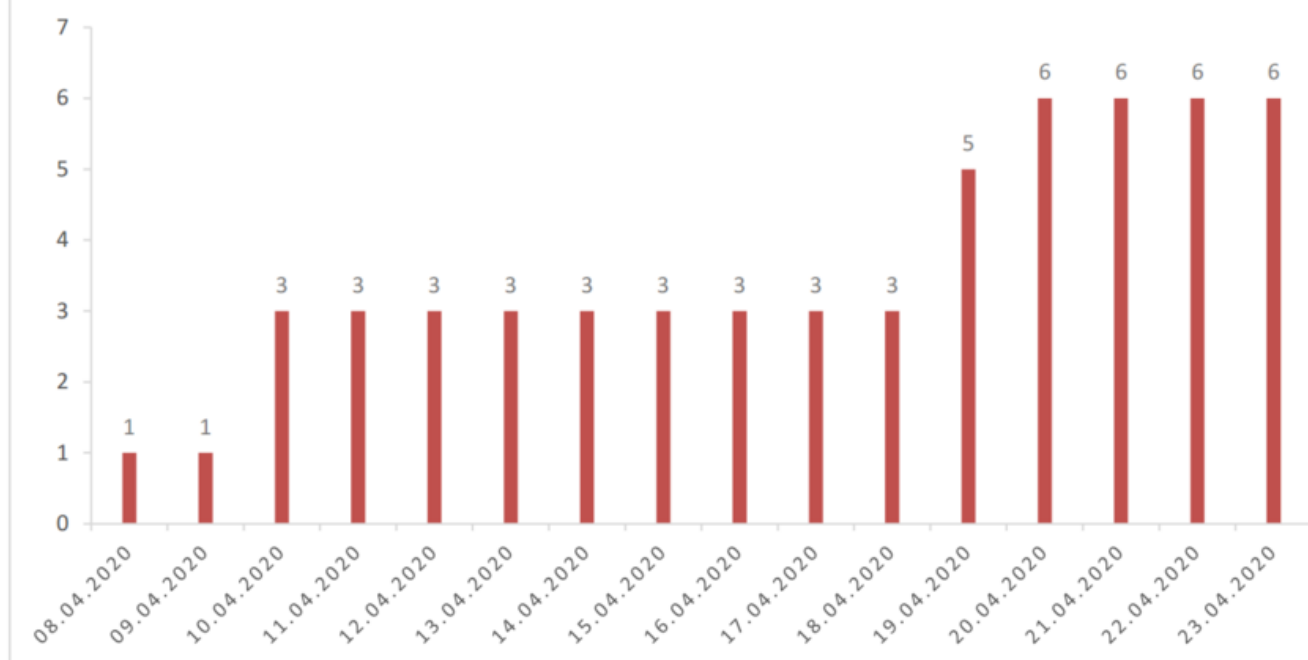

Evolution des cas COVID-19 dans le Jura

CUMUL DÉCÈS

 [Coronavirus - Cas confirmés \(XLSX, 13 Ko\)](#)

 [Coronavirus - Cas confirmés et cas confirmés hospitalisés \(PDF, 257 Ko\)](#)

EVOLUTION DU NOMBRE DE CAS POSITIFS COVID-19 DANS LE JURA

Date	Cumul des cas confirmés	Nombre de cas actuellement hospitalisés	Nombre de cas actuellement en soins intensifs	Nombre de nouveaux décès
27 février 2020	1	1		
28 février 2020	1	1		
29 février 2020	1	1		
1 ^{er} mars 2020	1	1		
2 mars 2020	1	1		
3 mars 2020	2	1		
4 mars 2020	2	1		
5 mars 2020	4	2		
6 mars 2020	4	5		
7 mars 2020	5	5		
8 mars 2020	5	5		
9 mars 2020	7	5		
10 mars 2020	7	5		
11 mars 2020	7	6		
12 mars 2020	12	6		
13 mars 2020	17	8		
14 mars 2020	18	8		
15 mars 2020	19	9		

Date	Cumul des cas confirmés	Nombre de cas actuellement hospitalisés	Nombre de cas actuellement en soins intensifs	Nombre de nouveaux décès
16 mars 2020	25	9		
17 mars 2020	29	11		
18 mars 2020	32	11		
19 mars 2020	36	12		
20 mars 2020	44	14	1	
21 mars 2020	54	13	1	
22 mars 2020	61	18	2	
23 mars 2020	69	18	3	
24 mars 2020	82	22	4	
25 mars 2020	92	23	4	
26 mars 2020	100	22	4	
27 mars 2020	114	25	6	
28 mars 2020	119	27	5	
29 mars 2020	127	28	5	
30 mars 2020	128	28	5	
31 mars 2020	140	29	5	
1 ^{er} avril 2020	145	29	5	
2 avril 2020	149	29	3	
3 avril 2020	149	28	3	
4 avril 2020	154	27	3	
5 avril 2020	160	29	4	
6 avril 2020	164	27	4	
7 avril 2020	171	28	4	
8 avril 2020	174	31	4	1
9 avril 2020	179	28	5	
10 avril 2020	182	25	5	2
11 avril 2020	183	23	5	
12 avril 2020	183	22	5	
13 avril 2020	184	24	5	
14 avril 2020	185	21	5	
15 avril 2020	188	17	5	
16 avril 2020	189	18	5	
17 avril 2020	191	18	5	
18 avril 2020	192	17	5	
19 avril 2020	192	16	5	2
20 avril 2020	194	14	4	1
21 avril 2020	195	12	4	
22 avril 2020	196	12	4	
23 avril 2020	196	12	4	