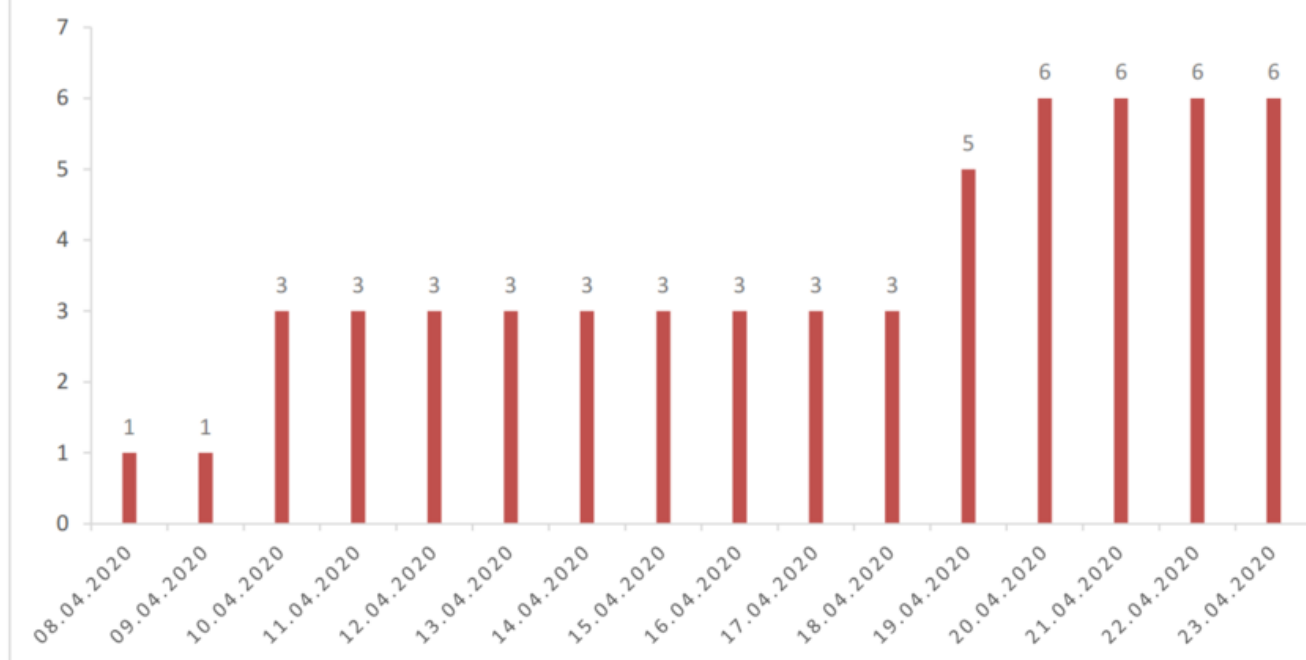

CUMUL DÉCÈS

[Coronavirus - Cas confirmés (XLSX, 13 Ko)](#)

[Coronavirus - Cas confirmés et cas confirmés hospitalisés (PDF, 257 Ko)](#)

EVOLUTION DU NOMBRE DE CAS POSITIFS COVID-19 DANS LE JURA

Date	Cumul des cas confirmés	Nombre de cas actuellement hospitalisés	Nombre de cas actuellement en soins intensifs	Nombre de nouveaux décès
27 février 2020	1	1		
28 février 2020	1	1		
29 février 2020	1	1		
1er mars 2020	1	1		
2 mars 2020	1	1		
3 mars 2020	2	1		
4 mars 2020	2	1		
5 mars 2020	4	2		
6 mars 2020	4	5		
7 mars 2020	5	5		
8 mars 2020	5	5		
9 mars 2020	7	5		
10 mars 2020	7	5		
11 mars 2020	7	6		
12 mars 2020	12	6		
13 mars 2020	17	8		
14 mars 2020	18	8		
15 mars 2020	19	9