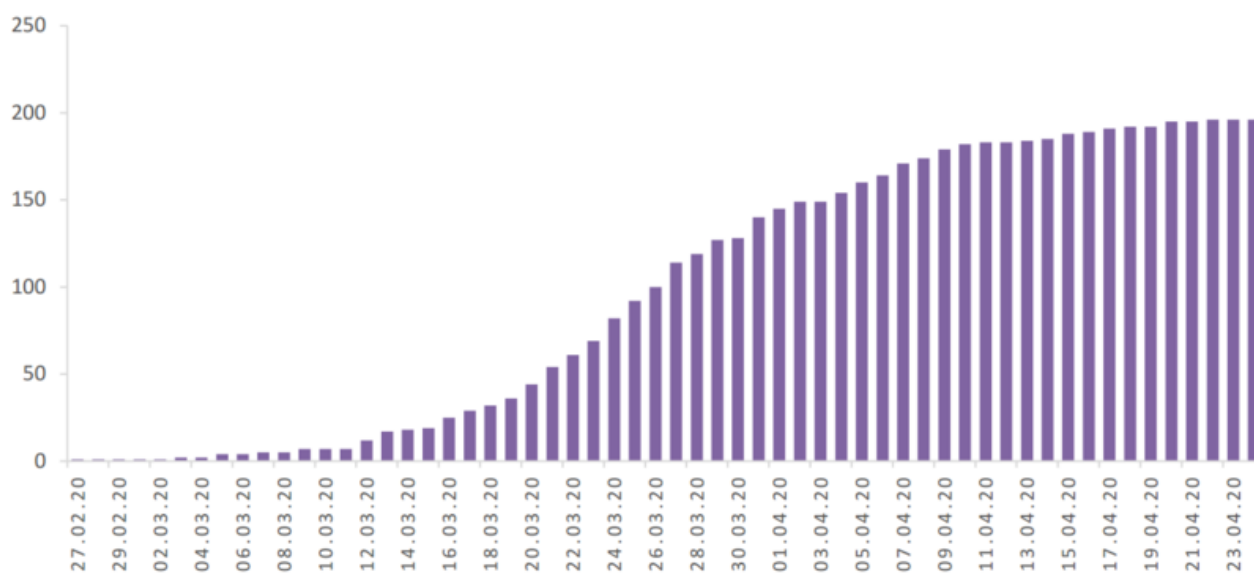

## Evolution des cas COVID-19 dans le Jura

La prochaine mise à jour de la situation sanitaire COVID-19 dans le Jura sera disponible dimanche 26 avril en début de soirée.

### CUMUL DES CAS CONFIRMÉS

### CAS CONFIRMÉS HOSPITALISÉS