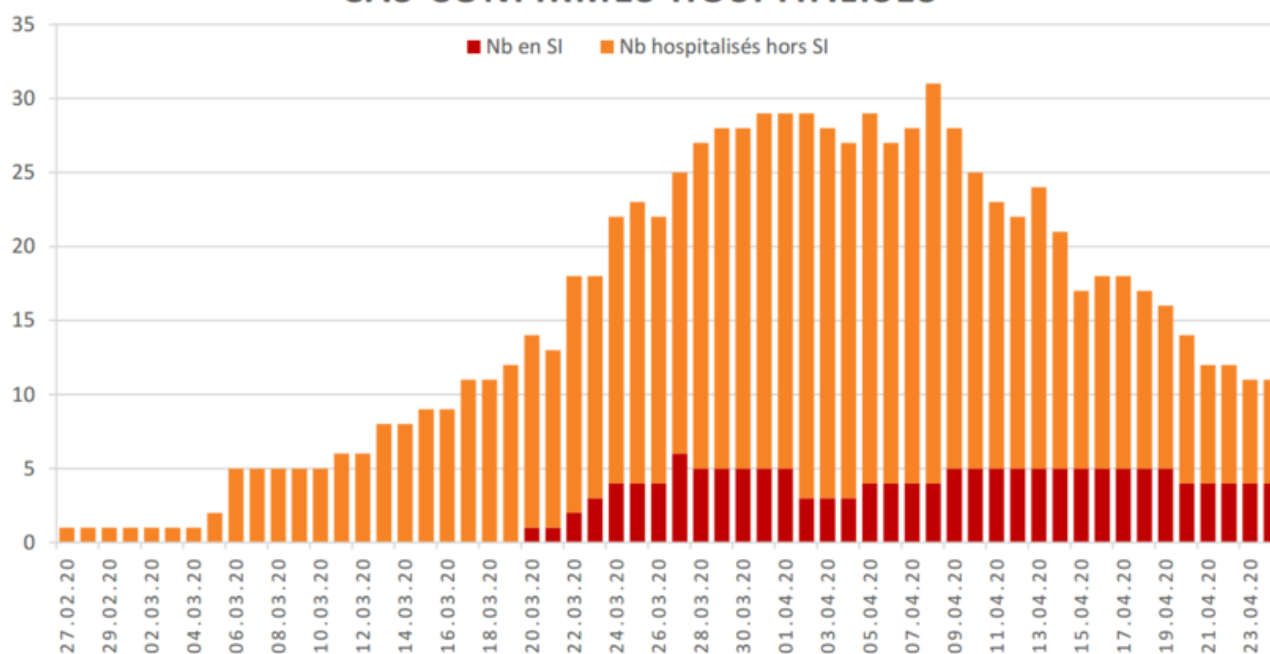

## Evolution des cas COVID-19 dans le Jura

La prochaine mise à jour de la situation sanitaire COVID-19 dans le Jura sera disponible dimanche 26 avril en début de soirée.

### CUMUL DES CAS CONFIRMÉS

### CAS CONFIRMÉS HOSPITALISÉS