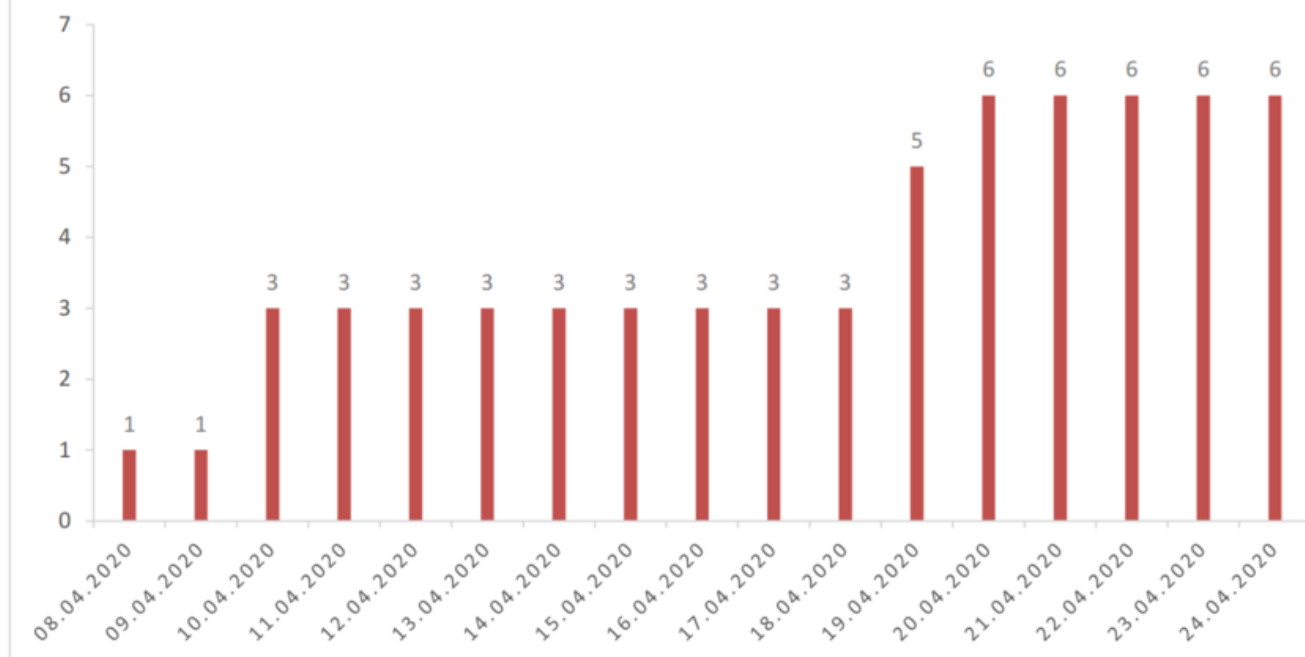

CUMUL DÉCÈS

[Coronavirus - Cas confirmés (XLSX, 13 Ko)](#)

[Coronavirus - Cas confirmés et cas confirmés hospitalisés (PDF, 261 Ko)](#)

EVOLUTION DU NOMBRE DE CAS POSITIFS COVID-19 DANS LE JURA

Date	Cumul des cas confirmés	Nombre de cas actuellement hospitalisés	Nombre de cas actuellement en soins intensifs	Nombre de nouveaux décès
27 février 2020	1	1		
28 février 2020	1	1		
29 février 2020	1	1		
1er mars 2020	1	1		
2 mars 2020	1	1		
3 mars 2020	2	1		
4 mars 2020	2	1		
5 mars 2020	4	2		
6 mars 2020	4	5		
7 mars 2020	5	5		
8 mars 2020	5	5		
9 mars 2020	7	5		
10 mars 2020	7	5		
11 mars 2020	7	6		
12 mars 2020	12	6		
13 mars 2020	17	8		
14 mars 2020	18	8		
15 mars 2020	19	9