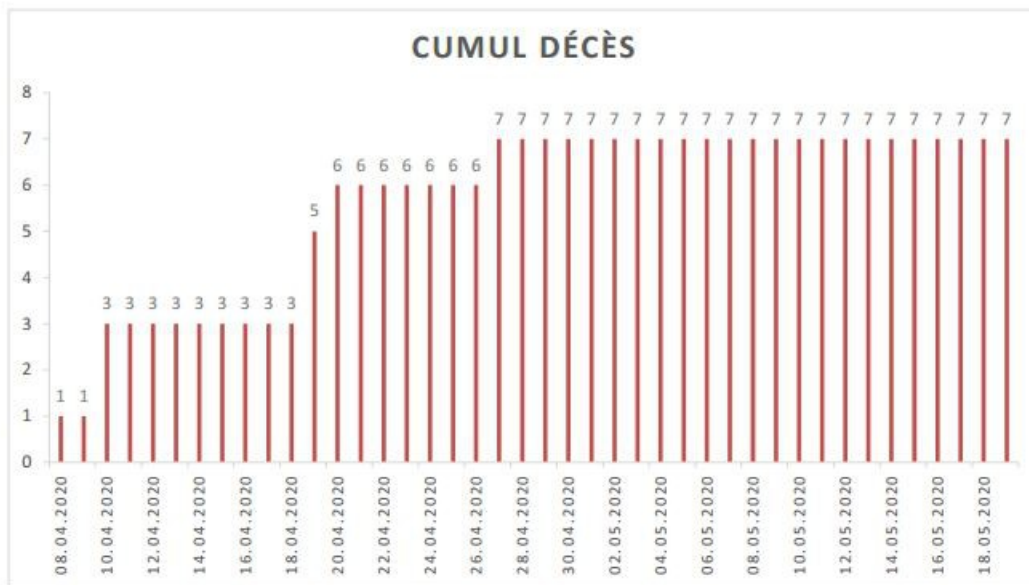

[Graphes 19.05.2020 (PDF, 187 Ko)](#)

[Données 19.05.2020 (XLSX, 12 Ko)](#)

EVOLUTION DU NOMBRE DE CAS POSITIFS COVID-19 DANS LE JURA

Date	Cumul des cas confirmés	Nombre de cas actuellement hospitalisés	Nombre de cas actuellement en soins intensifs	Nombre de nouveaux décès
27 février 2020	1	1		
28 février 2020	1	1		
29 février 2020	1	1		
1er mars 2020	1	1		
2 mars 2020	1	1		
3 mars 2020	2	1		
4 mars 2020	2	1		
5 mars 2020	4	2		
6 mars 2020	4	5		
7 mars 2020	5	5		
8 mars 2020	5	5		
9 mars 2020	7	5		
10 mars 2020	7	5		
11 mars 2020	7	6		
12 mars 2020	12	6		
13 mars 2020	17	8		
14 mars 2020	18	8		
15 mars 2020	19	9		
16 mars 2020	25	9		
17 mars 2020	29	11