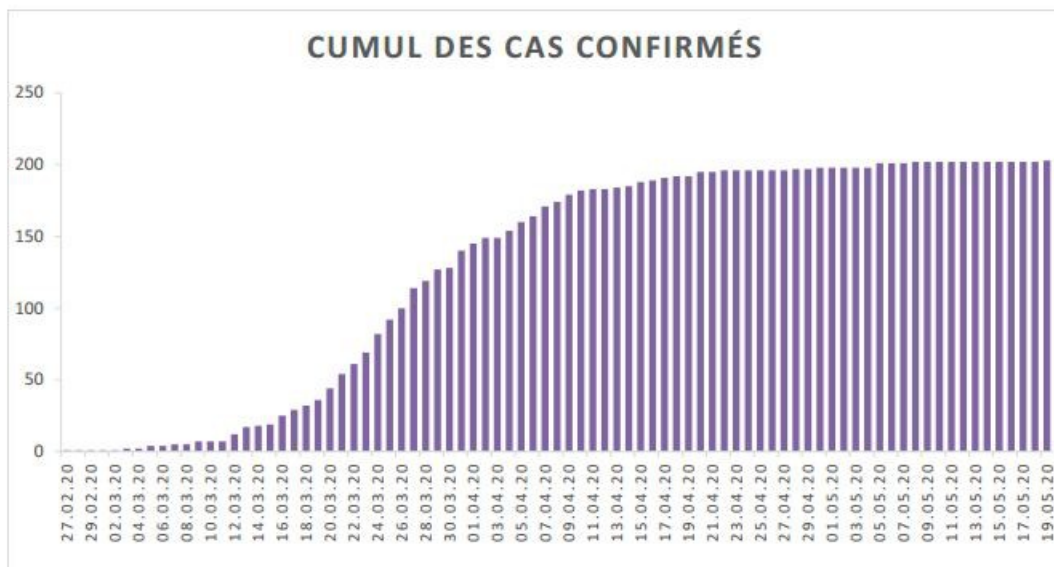

Evolution des cas COVID-19 dans le Jura