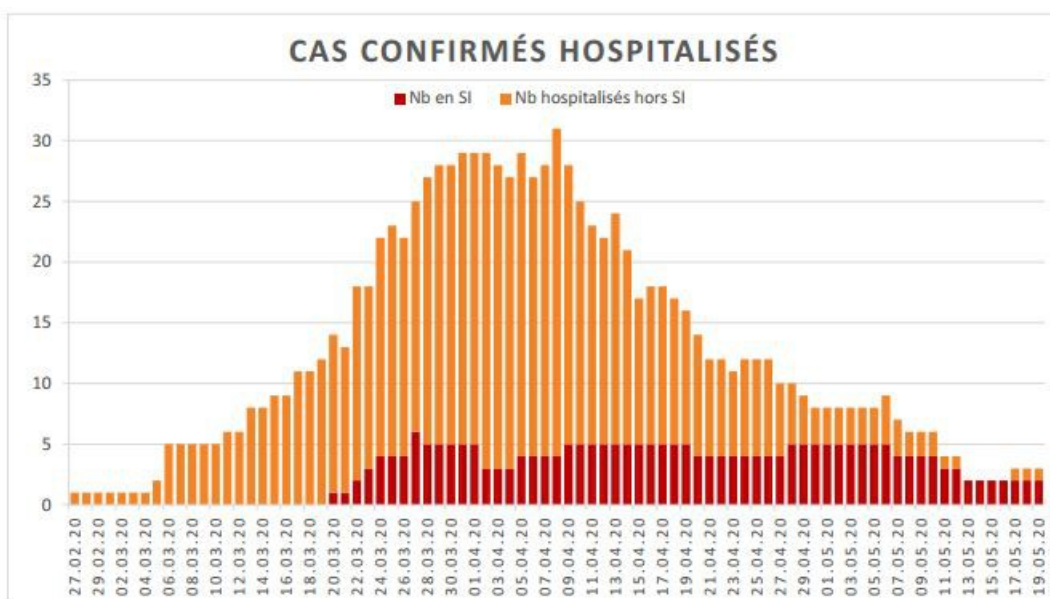

Evolution des cas COVID-19 dans le Jura