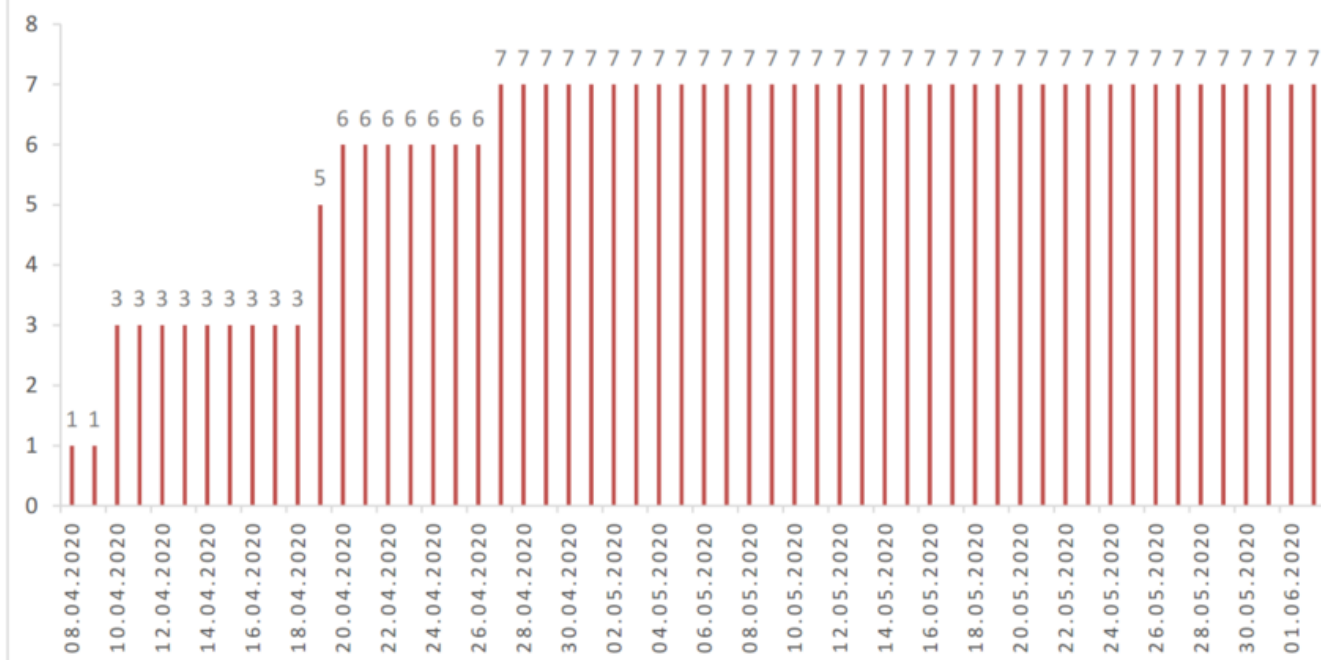

CUMUL DÉCÈS

Cas confirmés (XLSX, 15 Ko)

Cas confirmés et cas hospitalisés confirmés (PDF, 191 Ko)

EVOLUTION DU NOMBRE DE CAS POSITIFS COVID-19 DANS LE JURA

Date	Cumul des cas confirmés	Nombre de cas actuellement hospitalisés	Nombre de cas actuellement en soins intensifs	Nombre de nouveaux décès
27 février 2020	1	1		
28 février 2020	1	1		
29 février 2020	1	1		
1er mars 2020	1	1		
2 mars 2020	1	1		
3 mars 2020	2	1		
4 mars 2020	2	1		
5 mars 2020	4	2		
6 mars 2020	4	5		
7 mars 2020	5	5		
8 mars 2020	5	5		
9 mars 2020	7	5		
10 mars 2020	7	5		
11 mars 2020	7	6		
12 mars 2020	12	6		
13 mars 2020	17	8		
14 mars 2020	18	8		
15 mars 2020	19	9