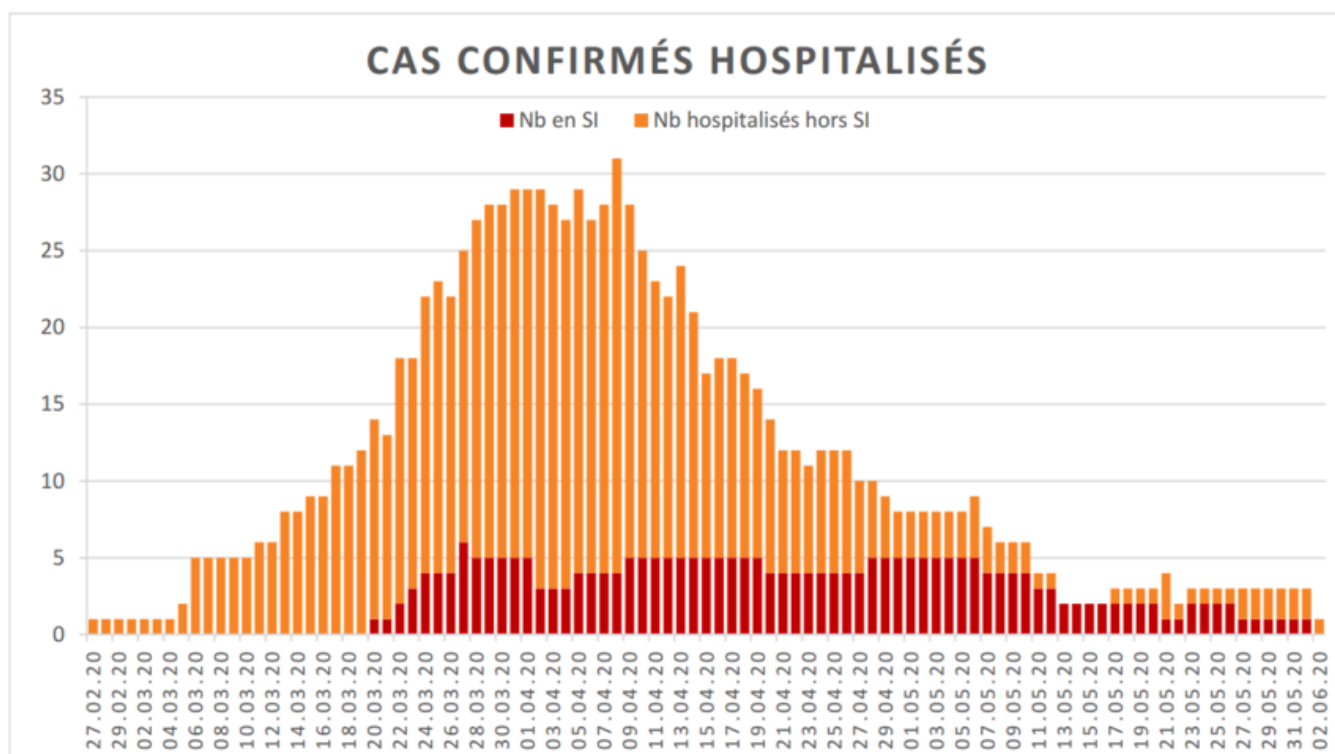

## Evolution des cas COVID-19 dans le Jura

### EVOLUTION DU NOMBRE DE CAS POSITIFS COVID-19 DANS LE JURA

Date	Cumul des cas confirmés	Nombre de cas actuellement hospitalisés	Nombre de cas actuellement en soins intensifs	Nombre de nouveaux décès
27 février 2020	1	1		
28 février 2020	1	1		
29 février 2020	1	1		
1 <sup>er</sup> mars 2020	1	1		
2 mars 2020	1	1		
3 mars 2020	2	1		
4 mars 2020	2	1		
5 mars 2020	4	2		
6 mars 2020	4	5		
7 mars 2020	5	5		
8 mars 2020	5	5		
9 mars 2020	7	5		
10 mars 2020	7	5		
11 mars 2020	7	6		
12 mars 2020	12	6		
13 mars 2020	17	8		
14 mars 2020	18	8		
15 mars 2020	19	9		