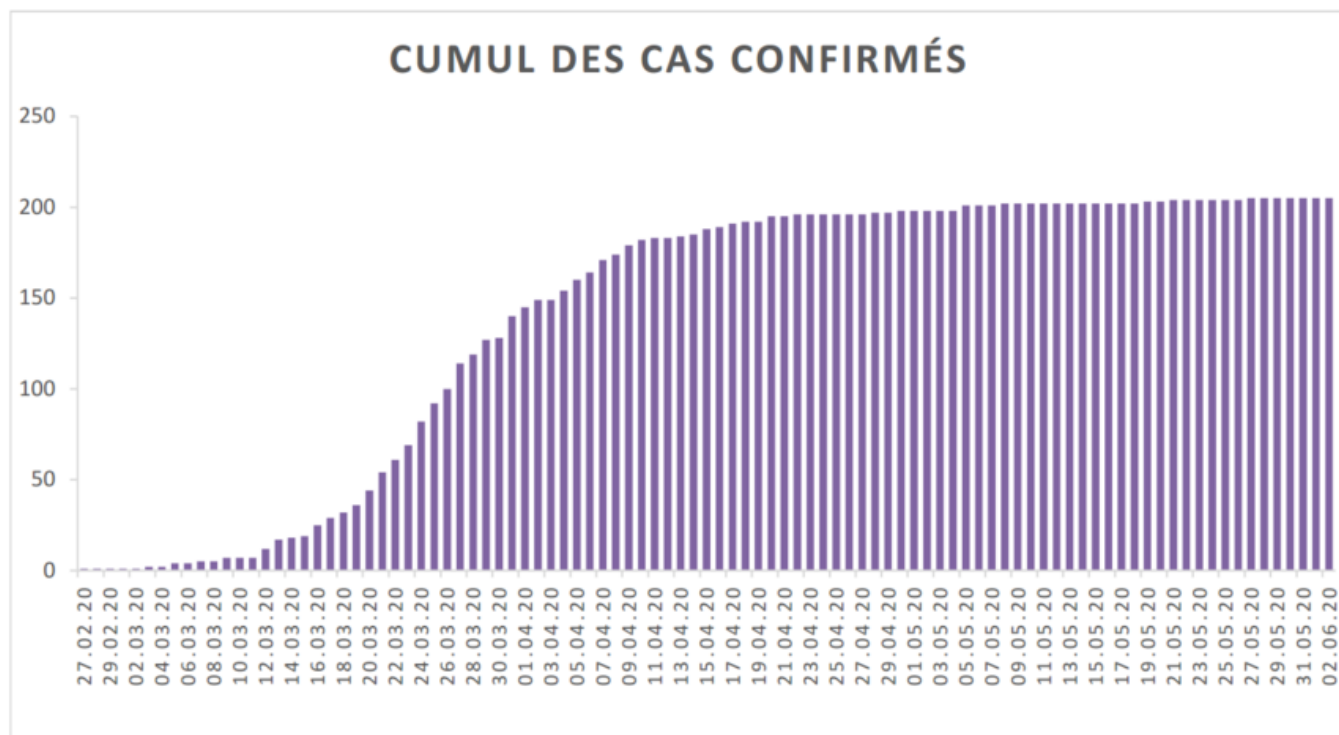

## Evolution des cas COVID-19 dans le Jura

### EVOLUTION DU NOMBRE DE CAS POSITIFS COVID-19 DANS LE JURA

Date	Cumul des cas confirmés	Nombre de cas actuellement hospitalisés	Nombre de cas actuellement en soins intensifs	Nombre de nouveaux décès
27 février 2020	1	1		
28 février 2020	1	1		
29 février 2020	1	1		
1 <sup>er</sup> mars 2020	1	1		
2 mars 2020	1	1		
3 mars 2020	2	1		
4 mars 2020	2	1		
5 mars 2020	4	2		
6 mars 2020	4	5		
7 mars 2020	5	5		
8 mars 2020	5	5		
9 mars 2020	7	5		
10 mars 2020	7	5		
11 mars 2020	7	6		
12 mars 2020	12	6		
13 mars 2020	17	8		
14 mars 2020	18	8		
15 mars 2020	19	9		