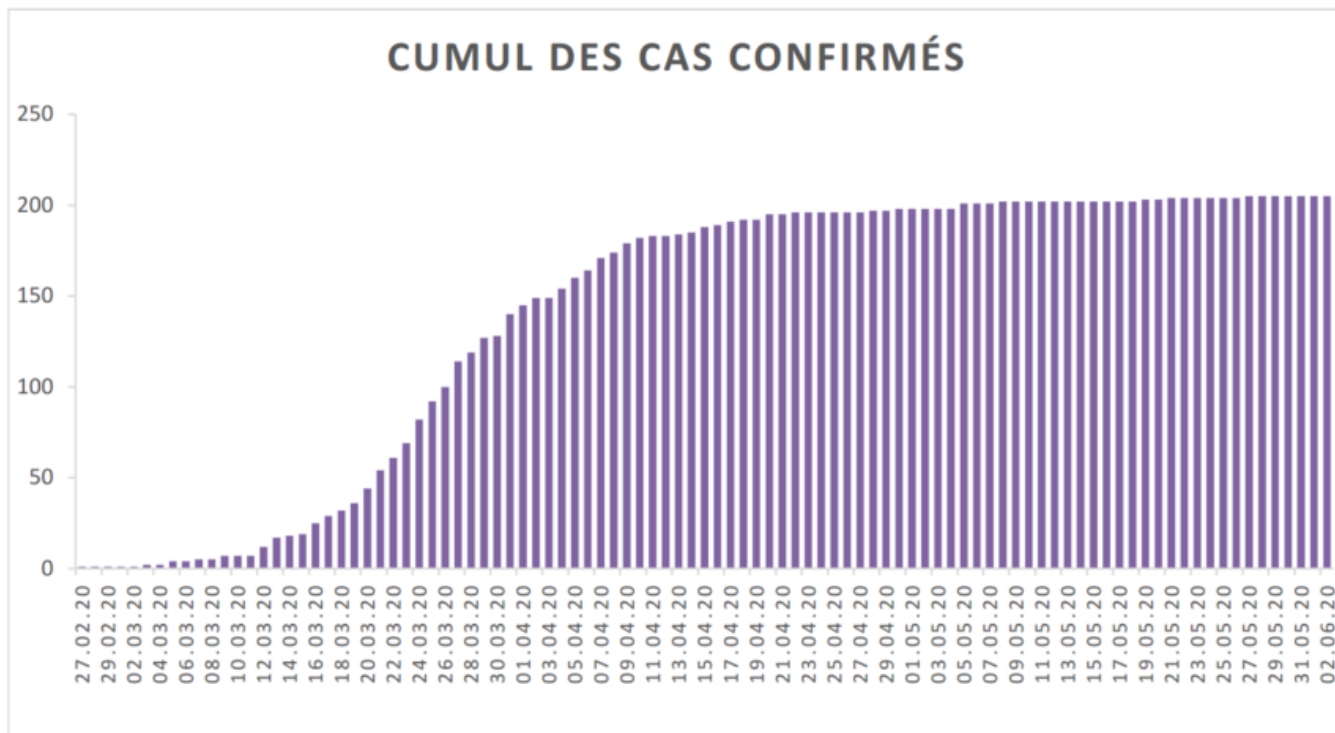

## Evolution des cas COVID-19 dans le Jura

[Cas confirmés \(XLSX, 15 Ko\)](#)

[Cas confirmés et cas hospitalisés confirmés \(PDF, 191 Ko\)](#)

#### EVOLUTION DU NOMBRE DE CAS POSITIFS COVID-19 DANS LE JURA

Date	Cumul des cas confirmés	Nombre de cas actuellement hospitalisés	Nombre de cas actuellement en soins intensifs	Nombre de nouveaux décès
27 février 2020	1	1		
28 février 2020	1	1		
29 février 2020	1	1		
1 <sup>er</sup> mars 2020	1	1		
2 mars 2020	1	1		
3 mars 2020	2	1		
4 mars 2020	2	1		
5 mars 2020	4	2		
6 mars 2020	4	5		
7 mars 2020	5	5		
8 mars 2020	5	5		
9 mars 2020	7	5		
10 mars 2020	7	5		
11 mars 2020	7	6		
12 mars 2020	12	6		
13 mars 2020	17	8		
14 mars 2020	18	8		
15 mars 2020	19	9		

Date	Cumul des cas confirmés	Nombre de cas actuellement hospitalisés	Nombre de cas actuellement en soins intensifs	Nombre de nouveaux décès
16 mars 2020	25	9		
17 mars 2020	29	11		
18 mars 2020	32	11		
19 mars 2020	36	12		
20 mars 2020	44	14	1	
21 mars 2020	54	13	1	
22 mars 2020	61	18	2	
23 mars 2020	69	18	3	
24 mars 2020	82	22	4	
25 mars 2020	92	23	4	
26 mars 2020	100	22	4	
27 mars 2020	114	25	6	
28 mars 2020	119	27	5	
29 mars 2020	127	28	5	
30 mars 2020	128	28	5	
31 mars 2020	140	29	5	
1 <sup>er</sup> avril 2020	145	29	5	
2 avril 2020	149	29	3	
3 avril 2020	149	28	3	
4 avril 2020	154	27	3	
5 avril 2020	160	29	4	
6 avril 2020	164	27	4	
7 avril 2020	171	28	4	
8 avril 2020	174	31	4	1
9 avril 2020	179	28	5	
10 avril 2020	182	25	5	2
11 avril 2020	183	23	5	
12 avril 2020	183	22	5	
13 avril 2020	184	24	5	
14 avril 2020	185	21	5	
15 avril 2020	188	17	5	
16 avril 2020	189	18	5	
17 avril 2020	191	18	5	
18 avril 2020	192	17	5	
19 avril 2020	192	16	5	2
20 avril 2020	194	14	4	1
21 avril 2020	195	12	4	
22 avril 2020	196	12	4	
23 avril 2020	196	11	4	
24 avril 2020	196	12	4	