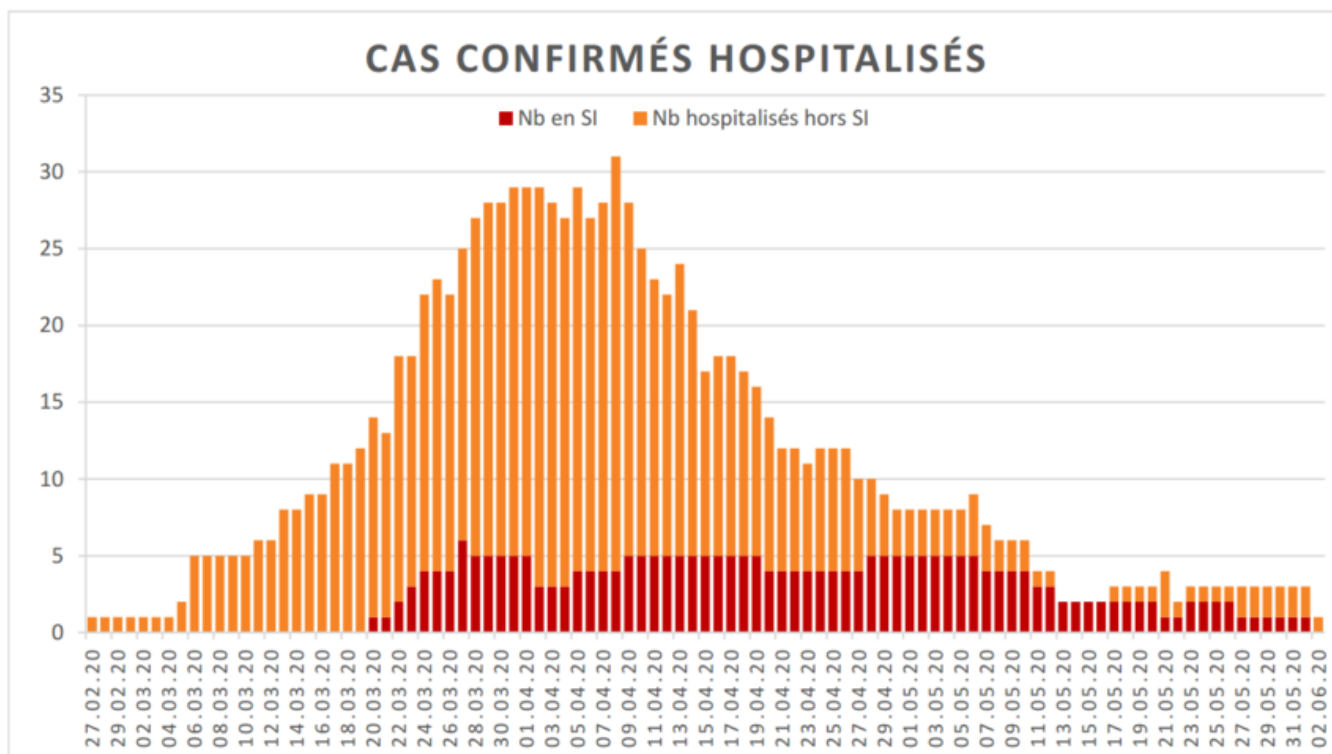

## Evolution des cas COVID-19 dans le Jura

[Cas confirmés \(XLSX, 15 Ko\)](#)

[Cas confirmés et cas hospitalisés confirmés \(PDF, 191 Ko\)](#)

#### EVOLUTION DU NOMBRE DE CAS POSITIFS COVID-19 DANS LE JURA

Date	Cumul des cas confirmés	Nombre de cas actuellement hospitalisés	Nombre de cas actuellement en soins intensifs	Nombre de nouveaux décès
27 février 2020	1	1		
28 février 2020	1	1		
29 février 2020	1	1		
1 <sup>er</sup> mars 2020	1	1		
2 mars 2020	1	1		
3 mars 2020	2	1		
4 mars 2020	2	1		
5 mars 2020	4	2		
6 mars 2020	4	5		
7 mars 2020	5	5		
8 mars 2020	5	5		
9 mars 2020	7	5		
10 mars 2020	7	5		
11 mars 2020	7	6		
12 mars 2020	12	6		
13 mars 2020	17	8		
14 mars 2020	18	8		
15 mars 2020	19	9		

Date	Cumul des cas confirmés	Nombre de cas actuellement hospitalisés	Nombre de cas actuellement en soins intensifs	Nombre de nouveaux décès
16 mars 2020	25	9		
17 mars 2020	29	11		
18 mars 2020	32	11		
19 mars 2020	36	12		
20 mars 2020	44	14	1	
21 mars 2020	54	13	1	
22 mars 2020	61	18	2	
23 mars 2020	69	18	3	
24 mars 2020	82	22	4	
25 mars 2020	92	23	4	
26 mars 2020	100	22	4	
27 mars 2020	114	25	6	
28 mars 2020	119	27	5	
29 mars 2020	127	28	5	
30 mars 2020	128	28	5	
31 mars 2020	140	29	5	
1 <sup>er</sup> avril 2020	145	29	5	
2 avril 2020	149	29	3	
3 avril 2020	149	28	3	
4 avril 2020	154	27	3	
5 avril 2020	160	29	4	
6 avril 2020	164	27	4	
7 avril 2020	171	28	4	
8 avril 2020	174	31	4	1
9 avril 2020	179	28	5	
10 avril 2020	182	25	5	2
11 avril 2020	183	23	5	
12 avril 2020	183	22	5	
13 avril 2020	184	24	5	
14 avril 2020	185	21	5	
15 avril 2020	188	17	5	
16 avril 2020	189	18	5	
17 avril 2020	191	18	5	
18 avril 2020	192	17	5	
19 avril 2020	192	16	5	2
20 avril 2020	194	14	4	1
21 avril 2020	195	12	4	
22 avril 2020	196	12	4	
23 avril 2020	196	11	4	
24 avril 2020	196	12	4	