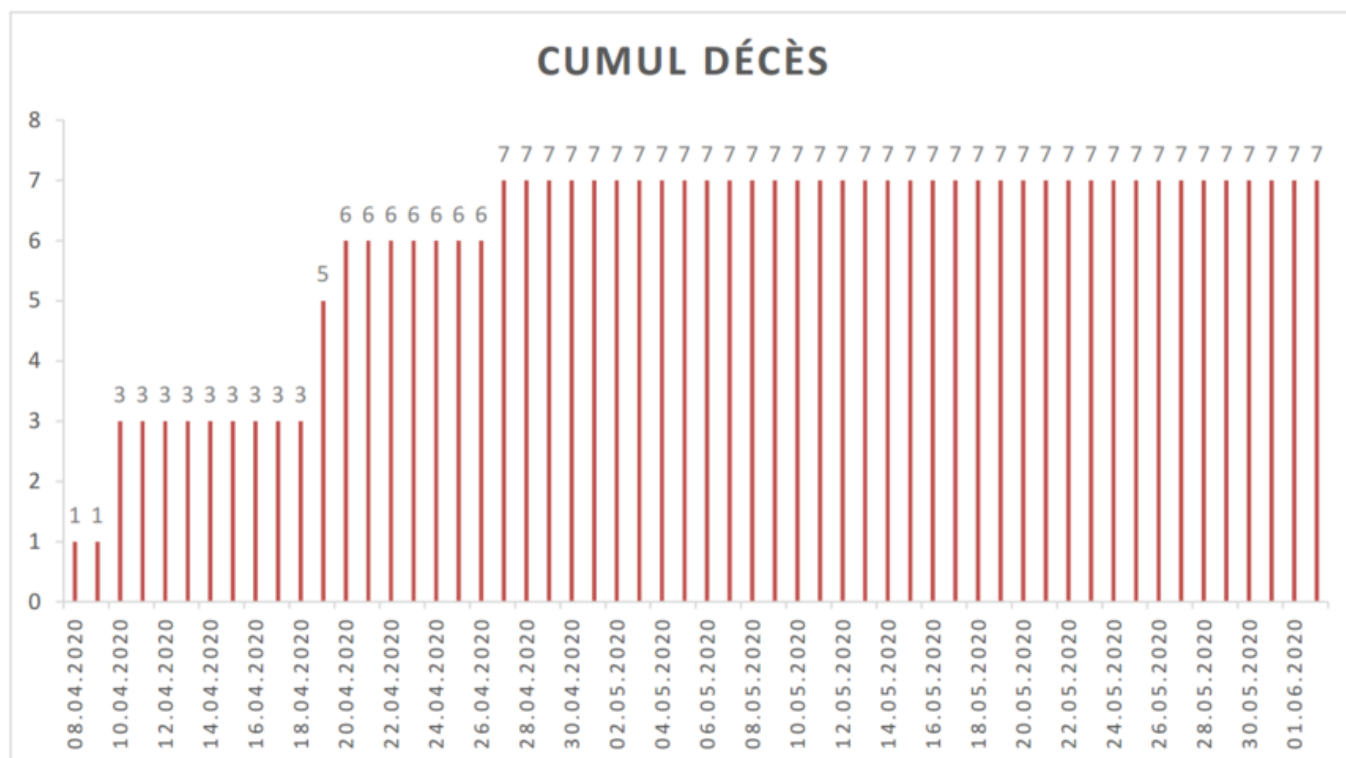

[Cas confirmés (XLSX, 15 Ko)](#)

[Cas confirmés et cas hospitalisés confirmés (PDF, 191 Ko)](#)

EVOLUTION DU NOMBRE DE CAS POSITIFS COVID-19 DANS LE JURA

Date	Cumul des cas confirmés	Nombre de cas actuellement hospitalisés	Nombre de cas actuellement en soins intensifs	Nombre de nouveaux décès
27 février 2020	1	1		
28 février 2020	1	1		
29 février 2020	1	1		
1er mars 2020	1	1		
2 mars 2020	1	1		
3 mars 2020	2	1		
4 mars 2020	2	1		
5 mars 2020	4	2		
6 mars 2020	4	5		
7 mars 2020	5	5		
8 mars 2020	5	5		
9 mars 2020	7	5		
10 mars 2020	7	5		
11 mars 2020	7	6		
12 mars 2020	12	6		
13 mars 2020	17	8		
14 mars 2020	18	8		
15 mars 2020	19	9