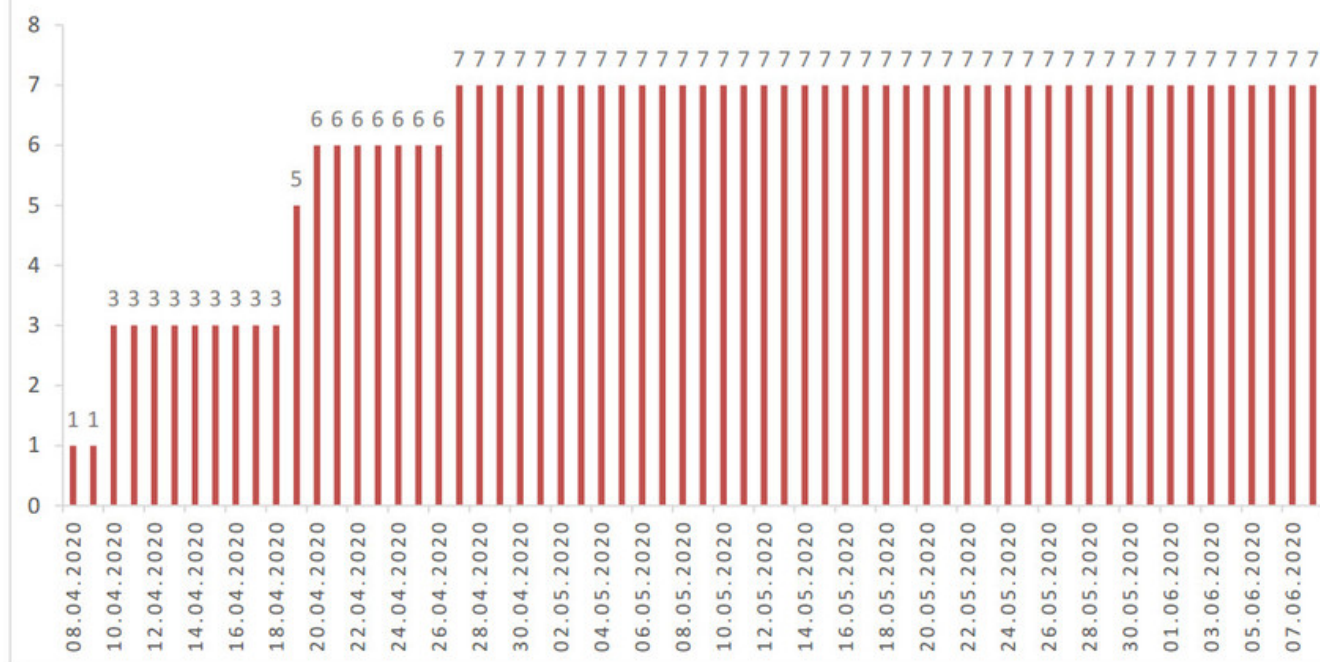

Evolution des cas COVID-19 dans le Jura

CUMUL DÉCÈS

Cas confirmés (XLSX, 15 Ko)

Cas confirmés et cas hospitalisés confirmés (PDF, 193 Ko)

EVOLUTION DU NOMBRE DE CAS POSITIFS COVID-19 DANS LE JURA

Date	Cumul des cas confirmés	Nombre de cas actuellement hospitalisés	Nombre de cas actuellement en soins intensifs	Nombre de nouveaux décès
27 février 2020	1	1		
28 février 2020	1	1		
29 février 2020	1	1		
1 ^{er} mars 2020	1	1		
2 mars 2020	1	1		
3 mars 2020	2	1		
4 mars 2020	2	1		
5 mars 2020	4	2		
6 mars 2020	4	5		
7 mars 2020	5	5		
8 mars 2020	5	5		
9 mars 2020	7	5		
10 mars 2020	7	5		
11 mars 2020	7	6		
12 mars 2020	12	6		
13 mars 2020	17	8		
14 mars 2020	18	8		
15 mars 2020	19	9		

Date	Cumul des cas confirmés	Nombre de cas actuellement hospitalisés	Nombre de cas actuellement en soins intensifs	Nombre de nouveaux décès
16 mars 2020	25	9		
17 mars 2020	29	11		
18 mars 2020	32	11		
19 mars 2020	36	12		
20 mars 2020	44	14	1	
21 mars 2020	54	13	1	
22 mars 2020	61	18	2	
23 mars 2020	69	18	3	
24 mars 2020	82	22	4	
25 mars 2020	92	23	4	
26 mars 2020	100	22	4	
27 mars 2020	114	25	6	
28 mars 2020	119	27	5	
29 mars 2020	127	28	5	
30 mars 2020	128	28	5	
31 mars 2020	140	29	5	
1 ^{er} avril 2020	145	29	5	
2 avril 2020	149	29	3	
3 avril 2020	149	28	3	
4 avril 2020	154	27	3	
5 avril 2020	160	29	4	
6 avril 2020	164	27	4	
7 avril 2020	171	28	4	
8 avril 2020	174	31	4	1
9 avril 2020	179	28	5	
10 avril 2020	182	25	5	2
11 avril 2020	183	23	5	
12 avril 2020	183	22	5	
13 avril 2020	184	24	5	
14 avril 2020	185	21	5	
15 avril 2020	188	17	5	
16 avril 2020	189	18	5	
17 avril 2020	191	18	5	
18 avril 2020	192	17	5	
19 avril 2020	192	16	5	2
20 avril 2020	194	14	4	1
21 avril 2020	195	12	4	
22 avril 2020	196	12	4	
23 avril 2020	196	11	4	
24 avril 2020	196	12	4	