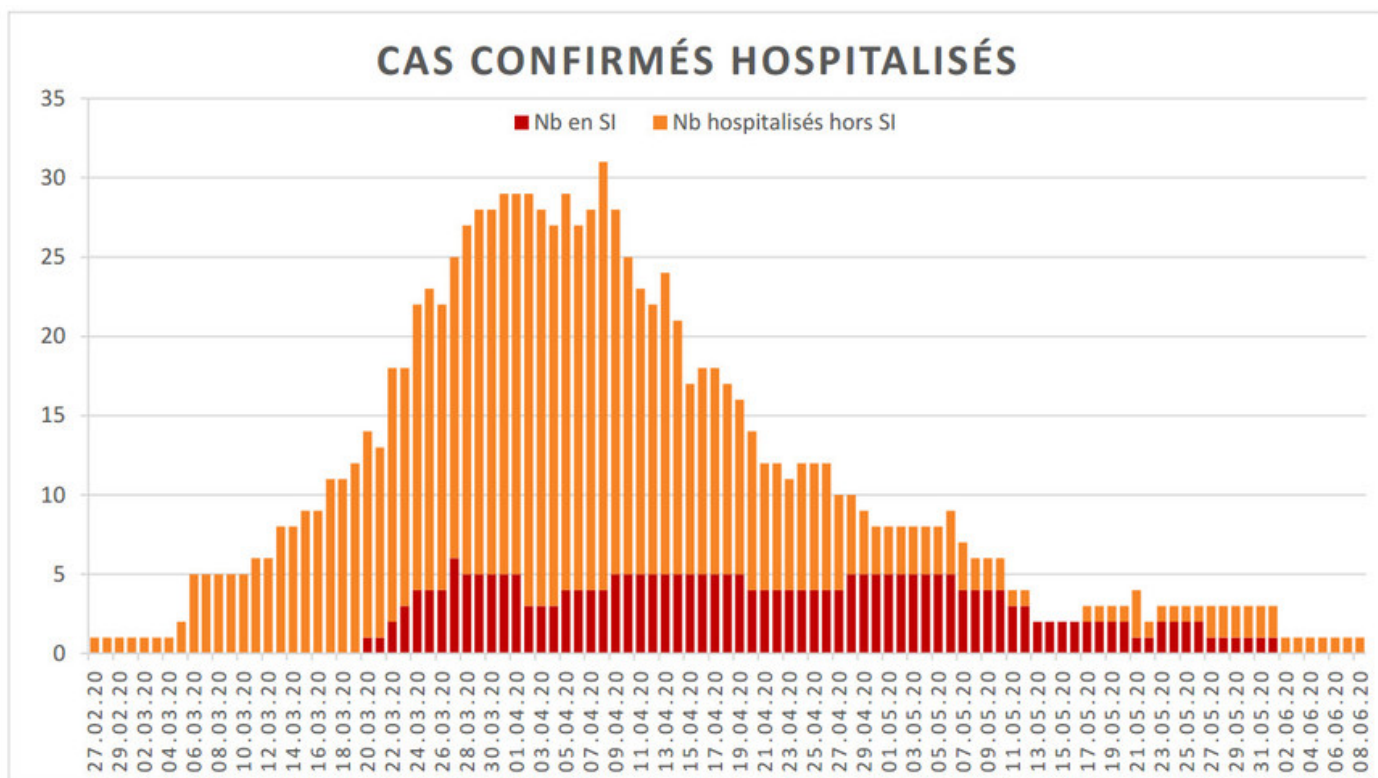

[Accepter](#)

Evolution des cas COVID-19 dans le Jura

Ce site utilise des cookies à des fins de statistiques, d'optimisation et de marketing ciblé. En poursuivant votre visite sur cette page, vous acceptez l'utilisation des cookies aux fins énoncées ci-dessus. En savoir plus.