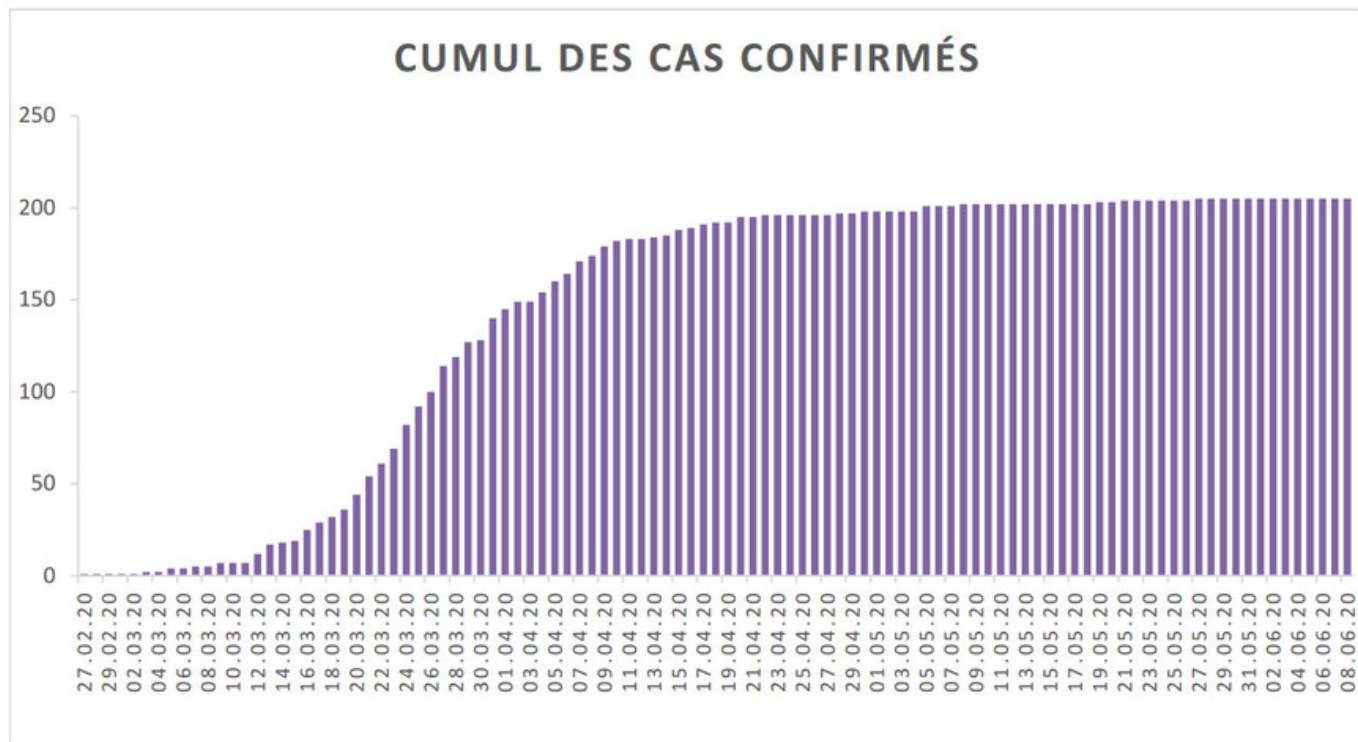

## Evolution des cas COVID-19 dans le Jura

### EVOLUTION DU NOMBRE DE CAS POSITIFS COVID-19 DANS LE JURA

Date	Cumul des cas confirmés	Nombre de cas actuellement hospitalisés	Nombre de cas actuellement en soins intensifs	Nombre de nouveaux décès
27 février 2020	1	1		
28 février 2020	1	1		
29 février 2020	1	1		
1 <sup>er</sup> mars 2020	1	1		
2 mars 2020	1	1		
3 mars 2020	2	1		
4 mars 2020	2	1		
5 mars 2020	4	2		
6 mars 2020	4	5		
7 mars 2020	5	5		
8 mars 2020	5	5		
9 mars 2020	7	5		
10 mars 2020	7	5		
11 mars 2020	7	6		
12 mars 2020	12	6		
13 mars 2020	17	8		
14 mars 2020	18	8		
15 mars 2020	19	9		

Date	Cumul des cas confirmés	Nombre de cas actuellement hospitalisés	Nombre de cas actuellement en soins intensifs	Nombre de nouveaux décès
16 mars 2020	25	9		
17 mars 2020	29	11		
18 mars 2020	32	11		
19 mars 2020	36	12		
20 mars 2020	44	14	1	
21 mars 2020	54	13	1	
22 mars 2020	61	18	2	
23 mars 2020	69	18	3	
24 mars 2020	82	22	4	
25 mars 2020	92	23	4	
26 mars 2020	100	22	4	
27 mars 2020	114	25	6	
28 mars 2020	119	27	5	
29 mars 2020	127	28	5	
30 mars 2020	128	28	5	
31 mars 2020	140	29	5	
1 <sup>er</sup> avril 2020	145	29	5	
2 avril 2020	149	29	3	
3 avril 2020	149	28	3	
4 avril 2020	154	27	3	
5 avril 2020	160	29	4	
6 avril 2020	164	27	4	
7 avril 2020	171	28	4	
8 avril 2020	174	31	4	1
9 avril 2020	179	28	5	
10 avril 2020	182	25	5	2
11 avril 2020	183	23	5	
12 avril 2020	183	22	5	
13 avril 2020	184	24	5	
14 avril 2020	185	21	5	
15 avril 2020	188	17	5	
16 avril 2020	189	18	5	
17 avril 2020	191	18	5	
18 avril 2020	192	17	5	
19 avril 2020	192	16	5	2
20 avril 2020	194	14	4	1
21 avril 2020	195	12	4	
22 avril 2020	196	12	4	
23 avril 2020	196	11	4	
24 avril 2020	196	12	4	