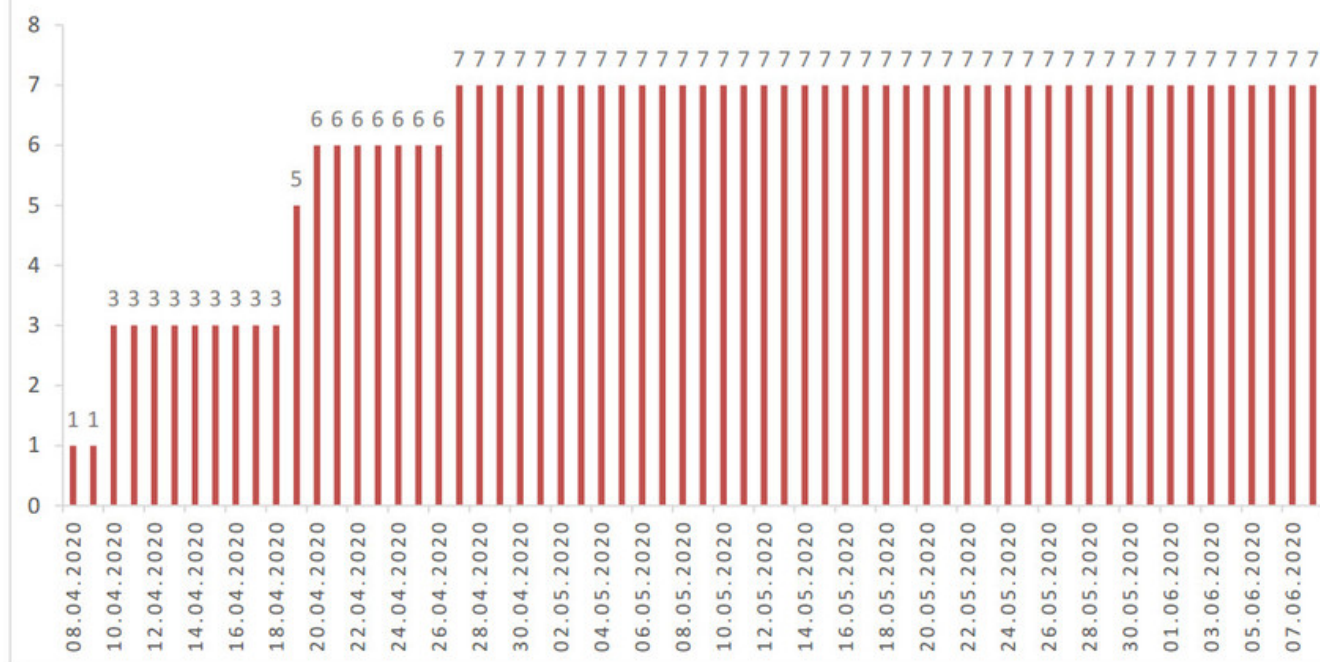

CUMUL DÉCÈS

[Cas confirmés (XLSX, 15 Ko)](#)

[Cas confirmés et cas hospitalisés confirmés (PDF, 193 Ko)](#)

EVOLUTION DU NOMBRE DE CAS POSITIFS COVID-19 DANS LE JURA

Date	Cumul des cas confirmés	Nombre de cas actuellement hospitalisés	Nombre de cas actuellement en soins intensifs	Nombre de nouveaux décès
27 février 2020	1	1		
28 février 2020	1	1		
29 février 2020	1	1		
1er mars 2020	1	1		
2 mars 2020	1	1		
3 mars 2020	2	1		
4 mars 2020	2	1		
5 mars 2020	4	2		
6 mars 2020	4	5		
7 mars 2020	5	5		
8 mars 2020	5	5		
9 mars 2020	7	5		
10 mars 2020	7	5		
11 mars 2020	7	6		
12 mars 2020	12	6		
13 mars 2020	17	8		
14 mars 2020	18	8		
15 mars 2020	19	9