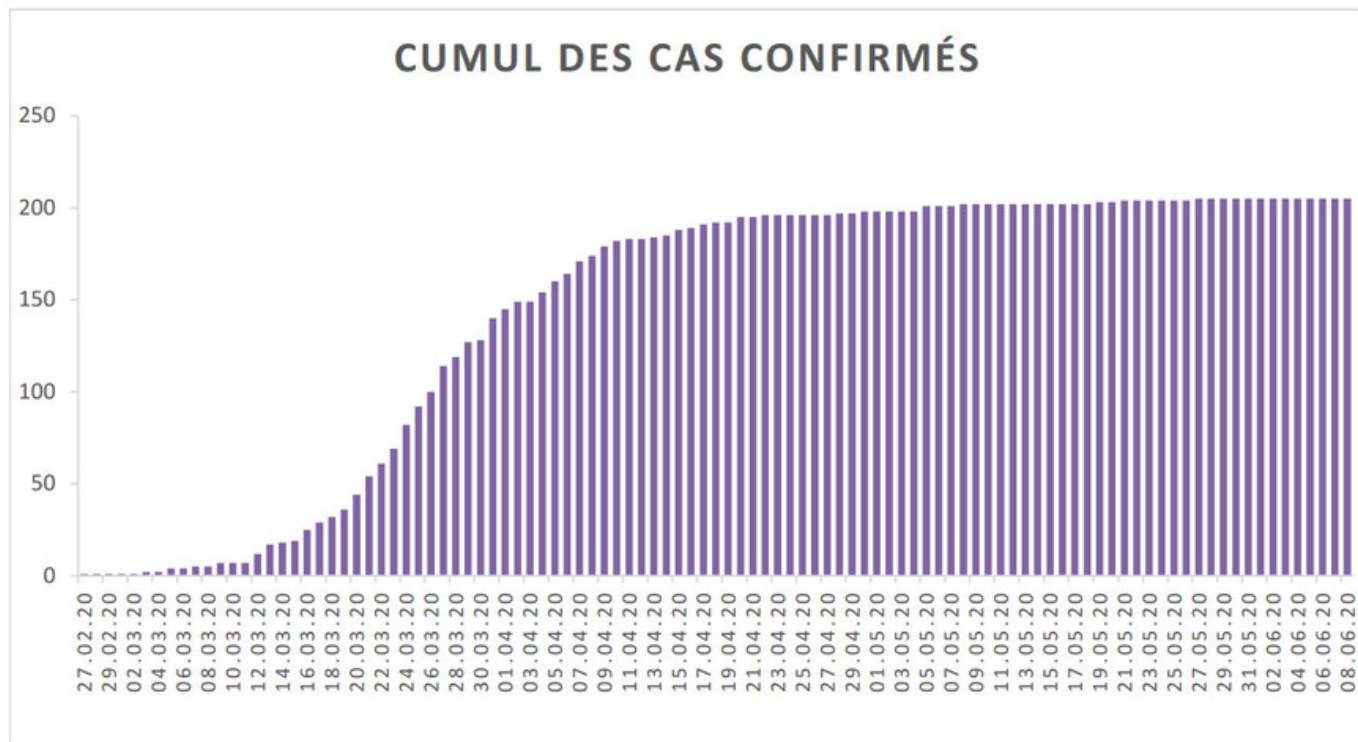

## Evolution des cas COVID-19 dans le Jura

[Cas confirmés \(XLSX, 15 Ko\)](#)

[Cas confirmés et cas hospitalisés confirmés \(PDF, 193 Ko\)](#)

#### EVOLUTION DU NOMBRE DE CAS POSITIFS COVID-19 DANS LE JURA

Date	Cumul des cas confirmés	Nombre de cas actuellement hospitalisés	Nombre de cas actuellement en soins intensifs	Nombre de nouveaux décès
27 février 2020	1	1		
28 février 2020	1	1		
29 février 2020	1	1		
1 <sup>er</sup> mars 2020	1	1		
2 mars 2020	1	1		
3 mars 2020	2	1		
4 mars 2020	2	1		
5 mars 2020	4	2		
6 mars 2020	4	5		
7 mars 2020	5	5		
8 mars 2020	5	5		
9 mars 2020	7	5		
10 mars 2020	7	5		
11 mars 2020	7	6		
12 mars 2020	12	6		
13 mars 2020	17	8		
14 mars 2020	18	8		
15 mars 2020	19	9		

Date	Cumul des cas confirmés	Nombre de cas actuellement hospitalisés	Nombre de cas actuellement en soins intensifs	Nombre de nouveaux décès
16 mars 2020	25	9		
17 mars 2020	29	11		
18 mars 2020	32	11		
19 mars 2020	36	12		
20 mars 2020	44	14	1	
21 mars 2020	54	13	1	
22 mars 2020	61	18	2	
23 mars 2020	69	18	3	
24 mars 2020	82	22	4	
25 mars 2020	92	23	4	
26 mars 2020	100	22	4	
27 mars 2020	114	25	6	
28 mars 2020	119	27	5	
29 mars 2020	127	28	5	
30 mars 2020	128	28	5	
31 mars 2020	140	29	5	
1 <sup>er</sup> avril 2020	145	29	5	
2 avril 2020	149	29	3	
3 avril 2020	149	28	3	
4 avril 2020	154	27	3	
5 avril 2020	160	29	4	
6 avril 2020	164	27	4	
7 avril 2020	171	28	4	
8 avril 2020	174	31	4	1
9 avril 2020	179	28	5	
10 avril 2020	182	25	5	2
11 avril 2020	183	23	5	
12 avril 2020	183	22	5	
13 avril 2020	184	24	5	
14 avril 2020	185	21	5	
15 avril 2020	188	17	5	
16 avril 2020	189	18	5	
17 avril 2020	191	18	5	
18 avril 2020	192	17	5	
19 avril 2020	192	16	5	2
20 avril 2020	194	14	4	1
21 avril 2020	195	12	4	
22 avril 2020	196	12	4	
23 avril 2020	196	11	4	
24 avril 2020	196	12	4	