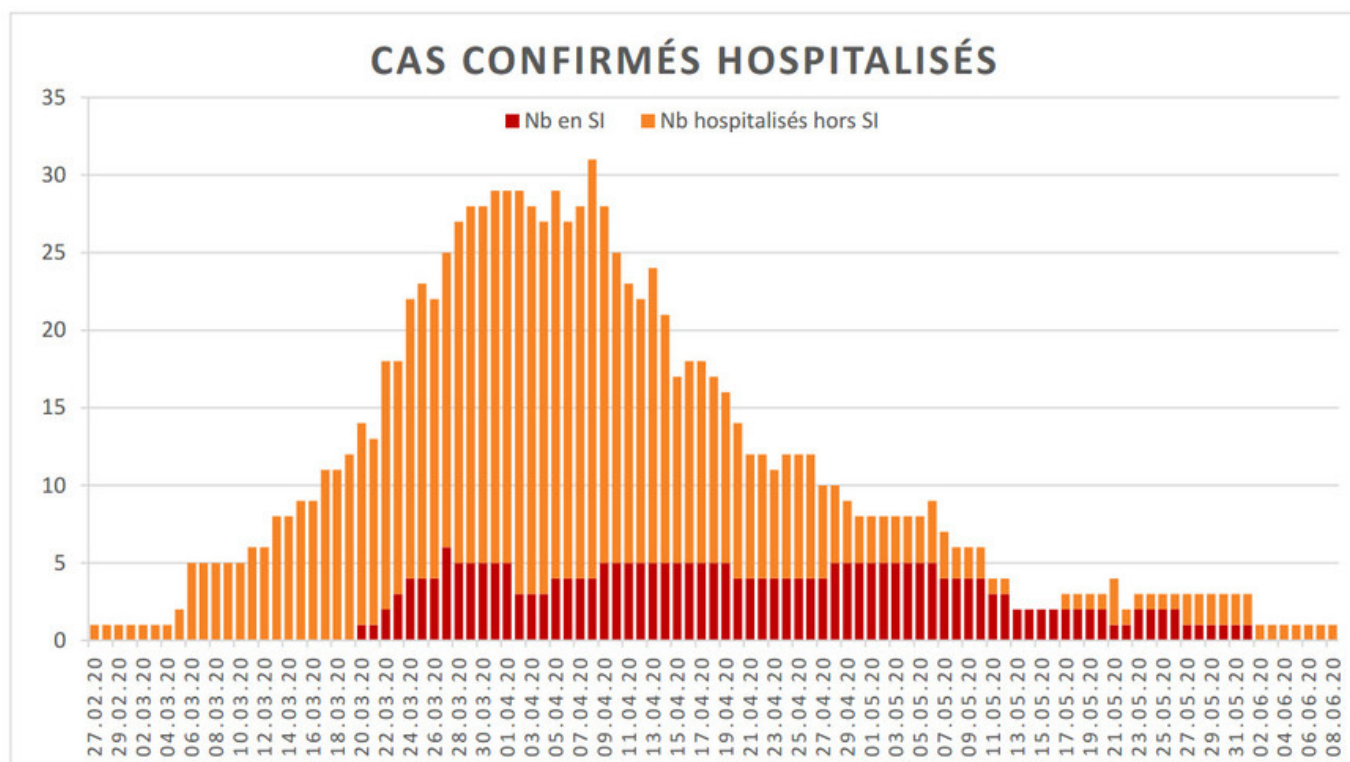

## Evolution des cas COVID-19 dans le Jura

[Cas confirmés \(XLSX, 15 Ko\)](#)

[Cas confirmés et cas hospitalisés confirmés \(PDF, 193 Ko\)](#)

#### EVOLUTION DU NOMBRE DE CAS POSITIFS COVID-19 DANS LE JURA

Date	Cumul des cas confirmés	Nombre de cas actuellement hospitalisés	Nombre de cas actuellement en soins intensifs	Nombre de nouveaux décès
27 février 2020	1	1		
28 février 2020	1	1		
29 février 2020	1	1		
1 <sup>er</sup> mars 2020	1	1		
2 mars 2020	1	1		
3 mars 2020	2	1		
4 mars 2020	2	1		
5 mars 2020	4	2		
6 mars 2020	4	5		
7 mars 2020	5	5		
8 mars 2020	5	5		
9 mars 2020	7	5		
10 mars 2020	7	5		
11 mars 2020	7	6		
12 mars 2020	12	6		
13 mars 2020	17	8		
14 mars 2020	18	8		
15 mars 2020	19	9		

Date	Cumul des cas confirmés	Nombre de cas actuellement hospitalisés	Nombre de cas actuellement en soins intensifs	Nombre de nouveaux décès
16 mars 2020	25	9		
17 mars 2020	29	11		
18 mars 2020	32	11		
19 mars 2020	36	12		
20 mars 2020	44	14	1	
21 mars 2020	54	13	1	
22 mars 2020	61	18	2	
23 mars 2020	69	18	3	
24 mars 2020	82	22	4	
25 mars 2020	92	23	4	
26 mars 2020	100	22	4	
27 mars 2020	114	25	6	
28 mars 2020	119	27	5	
29 mars 2020	127	28	5	
30 mars 2020	128	28	5	
31 mars 2020	140	29	5	
1 <sup>er</sup> avril 2020	145	29	5	
2 avril 2020	149	29	3	
3 avril 2020	149	28	3	
4 avril 2020	154	27	3	
5 avril 2020	160	29	4	
6 avril 2020	164	27	4	
7 avril 2020	171	28	4	
8 avril 2020	174	31	4	1
9 avril 2020	179	28	5	
10 avril 2020	182	25	5	2
11 avril 2020	183	23	5	
12 avril 2020	183	22	5	
13 avril 2020	184	24	5	
14 avril 2020	185	21	5	
15 avril 2020	188	17	5	
16 avril 2020	189	18	5	
17 avril 2020	191	18	5	
18 avril 2020	192	17	5	
19 avril 2020	192	16	5	2
20 avril 2020	194	14	4	1
21 avril 2020	195	12	4	
22 avril 2020	196	12	4	
23 avril 2020	196	11	4	
24 avril 2020	196	12	4	