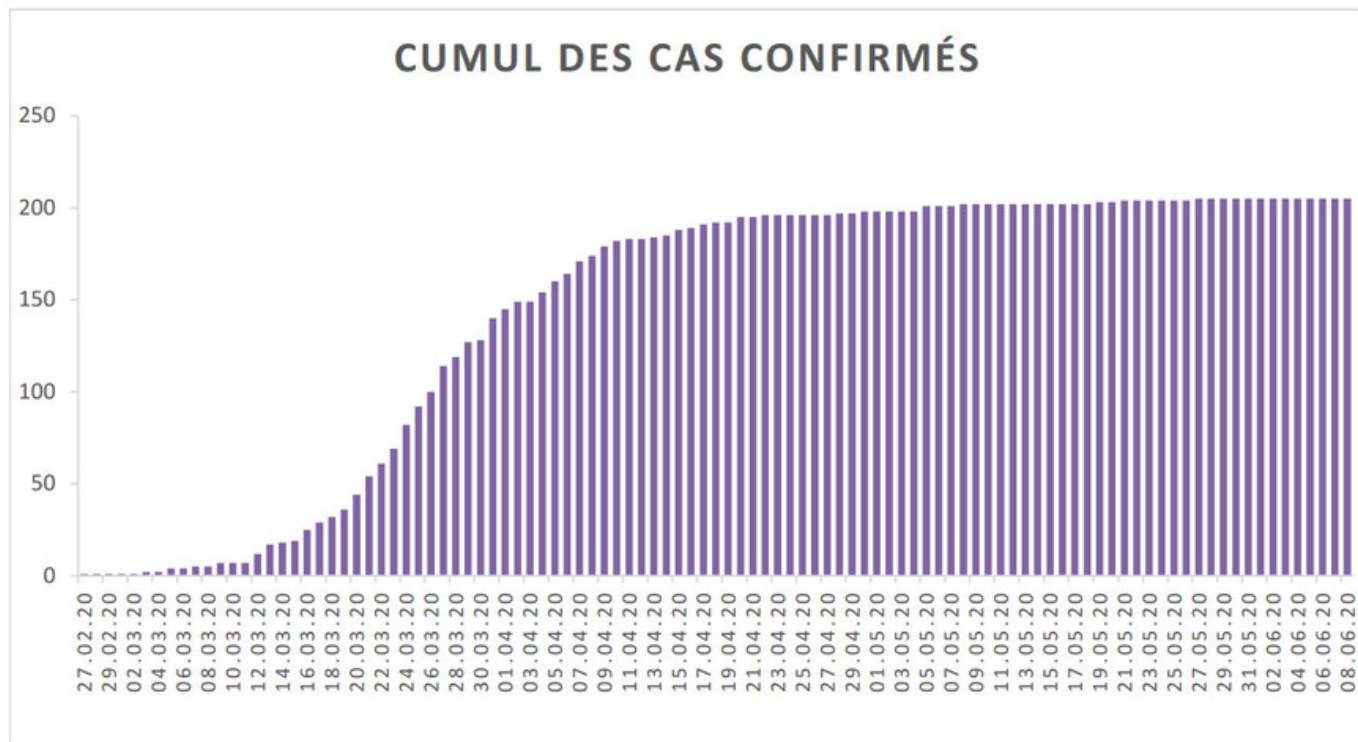

Evolution des cas COVID-19 dans le Jura

[Cas confirmés \(XLSX, 15 Ko\)](#)

[Cas confirmés et cas hospitalisés confirmés \(PDF, 193 Ko\)](#)

EVOLUTION DU NOMBRE DE CAS POSITIFS COVID-19 DANS LE JURA

Date	Cumul des cas confirmés	Nombre de cas actuellement hospitalisés	Nombre de cas actuellement en soins intensifs	Nombre de nouveaux décès
27 février 2020	1	1		
28 février 2020	1	1		
29 février 2020	1	1		
1 ^{er} mars 2020	1	1		
2 mars 2020	1	1		
3 mars 2020	2	1		
4 mars 2020	2	1		
5 mars 2020	4	2		
6 mars 2020	4	5		
7 mars 2020	5	5		
8 mars 2020	5	5		
9 mars 2020	7	5		
10 mars 2020	7	5		
11 mars 2020	7	6		
12 mars 2020	12	6		
13 mars 2020	17	8		
14 mars 2020	18	8		
15 mars 2020	19	9		

Date	Cumul des cas confirmés	Nombre de cas actuellement hospitalisés	Nombre de cas actuellement en soins intensifs	Nombre de nouveaux décès
16 mars 2020	25	9		
17 mars 2020	29	11		
18 mars 2020	32	11		
19 mars 2020	36	12		
20 mars 2020	44	14	1	
21 mars 2020	54	13	1	
22 mars 2020	61	18	2	
23 mars 2020	69	18	3	
24 mars 2020	82	22	4	
25 mars 2020	92	23	4	
26 mars 2020	100	22	4	
27 mars 2020	114	25	6	
28 mars 2020	119	27	5	
29 mars 2020	127	28	5	
30 mars 2020	128	28	5	
31 mars 2020	140	29	5	
1 ^{er} avril 2020	145	29	5	
2 avril 2020	149	29	3	
3 avril 2020	149	28	3	
4 avril 2020	154	27	3	
5 avril 2020	160	29	4	
6 avril 2020	164	27	4	
7 avril 2020	171	28	4	
8 avril 2020	174	31	4	1
9 avril 2020	179	28	5	
10 avril 2020	182	25	5	2
11 avril 2020	183	23	5	
12 avril 2020	183	22	5	
13 avril 2020	184	24	5	
14 avril 2020	185	21	5	
15 avril 2020	188	17	5	
16 avril 2020	189	18	5	
17 avril 2020	191	18	5	
18 avril 2020	192	17	5	
19 avril 2020	192	16	5	2
20 avril 2020	194	14	4	1
21 avril 2020	195	12	4	
22 avril 2020	196	12	4	
23 avril 2020	196	11	4	
24 avril 2020	196	12	4	