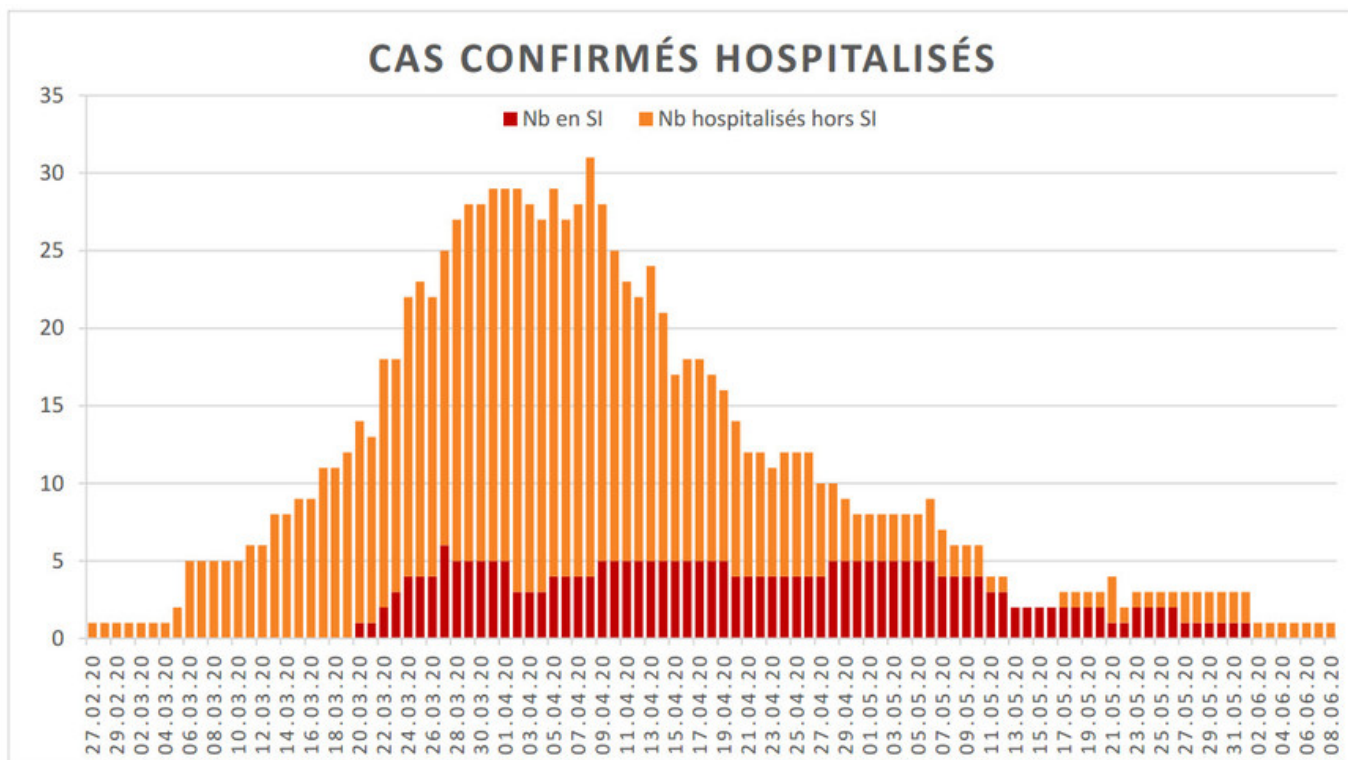

Evolution des cas COVID-19 dans le Jura

CUMUL DÉCÈS

Cas confirmés (XLSX, 15 Ko)

Cas confirmés et cas hospitalisés confirmés (PDF, 193 Ko)

EVOLUTION DU NOMBRE DE CAS POSITIFS COVID-19 DANS LE JURA

Date	Cumul des cas confirmés	Nombre de cas actuellement hospitalisés	Nombre de cas actuellement en soins intensifs	Nombre de nouveaux décès
27 février 2020	1	1		
28 février 2020	1	1		
29 février 2020	1	1		
1 ^{er} mars 2020	1	1		
2 mars 2020	1	1		
3 mars 2020	2	1		
4 mars 2020	2	1		
5 mars 2020	4	2		
6 mars 2020	4	5		
7 mars 2020	5	5		
8 mars 2020	5	5		
9 mars 2020	7	5		
10 mars 2020	7	5		
11 mars 2020	7	6		
12 mars 2020	12	6		
13 mars 2020	17	8		
14 mars 2020	18	8		
15 mars 2020	19	9		

Date	Cumul des cas confirmés	Nombre de cas actuellement hospitalisés	Nombre de cas actuellement en soins intensifs	Nombre de nouveaux décès
16 mars 2020	25	9		
17 mars 2020	29	11		
18 mars 2020	32	11		
19 mars 2020	36	12		
20 mars 2020	44	14	1	
21 mars 2020	54	13	1	
22 mars 2020	61	18	2	
23 mars 2020	69	18	3	
24 mars 2020	82	22	4	
25 mars 2020	92	23	4	
26 mars 2020	100	22	4	
27 mars 2020	114	25	6	
28 mars 2020	119	27	5	
29 mars 2020	127	28	5	
30 mars 2020	128	28	5	
31 mars 2020	140	29	5	
1 ^{er} avril 2020	145	29	5	
2 avril 2020	149	29	3	
3 avril 2020	149	28	3	
4 avril 2020	154	27	3	
5 avril 2020	160	29	4	
6 avril 2020	164	27	4	
7 avril 2020	171	28	4	
8 avril 2020	174	31	4	1
9 avril 2020	179	28	5	
10 avril 2020	182	25	5	2
11 avril 2020	183	23	5	
12 avril 2020	183	22	5	
13 avril 2020	184	24	5	
14 avril 2020	185	21	5	
15 avril 2020	188	17	5	
16 avril 2020	189	18	5	
17 avril 2020	191	18	5	
18 avril 2020	192	17	5	
19 avril 2020	192	16	5	2
20 avril 2020	194	14	4	1
21 avril 2020	195	12	4	
22 avril 2020	196	12	4	
23 avril 2020	196	11	4	
24 avril 2020	196	12	4	