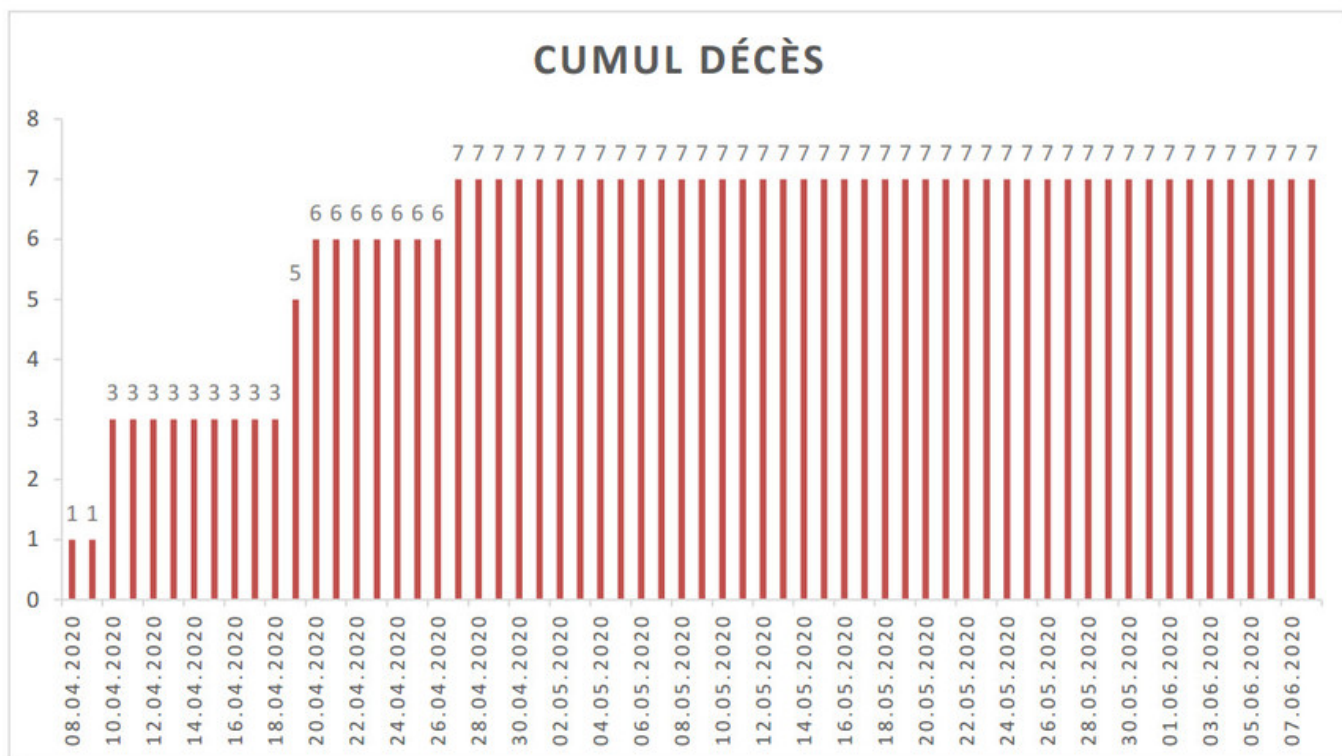

Evolution des cas COVID-19 dans le Jura

[Cas confirmés \(XLSX, 15 Ko\)](#)

[Cas confirmés et cas hospitalisés confirmés \(PDF, 193 Ko\)](#)

EVOLUTION DU NOMBRE DE CAS POSITIFS COVID-19 DANS LE JURA

Date	Cumul des cas confirmés	Nombre de cas actuellement hospitalisés	Nombre de cas actuellement en soins intensifs	Nombre de nouveaux décès
27 février 2020	1	1		
28 février 2020	1	1		
29 février 2020	1	1		
1 ^{er} mars 2020	1	1		
2 mars 2020	1	1		
3 mars 2020	2	1		
4 mars 2020	2	1		
5 mars 2020	4	2		
6 mars 2020	4	5		
7 mars 2020	5	5		
8 mars 2020	5	5		
9 mars 2020	7	5		
10 mars 2020	7	5		
11 mars 2020	7	6		
12 mars 2020	12	6		
13 mars 2020	17	8		
14 mars 2020	18	8		
15 mars 2020	19	9		

Date	Cumul des cas confirmés	Nombre de cas actuellement hospitalisés	Nombre de cas actuellement en soins intensifs	Nombre de nouveaux décès
16 mars 2020	25	9		
17 mars 2020	29	11		
18 mars 2020	32	11		
19 mars 2020	36	12		
20 mars 2020	44	14	1	
21 mars 2020	54	13	1	
22 mars 2020	61	18	2	
23 mars 2020	69	18	3	
24 mars 2020	82	22	4	
25 mars 2020	92	23	4	
26 mars 2020	100	22	4	
27 mars 2020	114	25	6	
28 mars 2020	119	27	5	
29 mars 2020	127	28	5	
30 mars 2020	128	28	5	
31 mars 2020	140	29	5	
1 ^{er} avril 2020	145	29	5	
2 avril 2020	149	29	3	
3 avril 2020	149	28	3	
4 avril 2020	154	27	3	
5 avril 2020	160	29	4	
6 avril 2020	164	27	4	
7 avril 2020	171	28	4	
8 avril 2020	174	31	4	1
9 avril 2020	179	28	5	
10 avril 2020	182	25	5	2
11 avril 2020	183	23	5	
12 avril 2020	183	22	5	
13 avril 2020	184	24	5	
14 avril 2020	185	21	5	
15 avril 2020	188	17	5	
16 avril 2020	189	18	5	
17 avril 2020	191	18	5	
18 avril 2020	192	17	5	
19 avril 2020	192	16	5	2
20 avril 2020	194	14	4	1
21 avril 2020	195	12	4	
22 avril 2020	196	12	4	
23 avril 2020	196	11	4	
24 avril 2020	196	12	4	