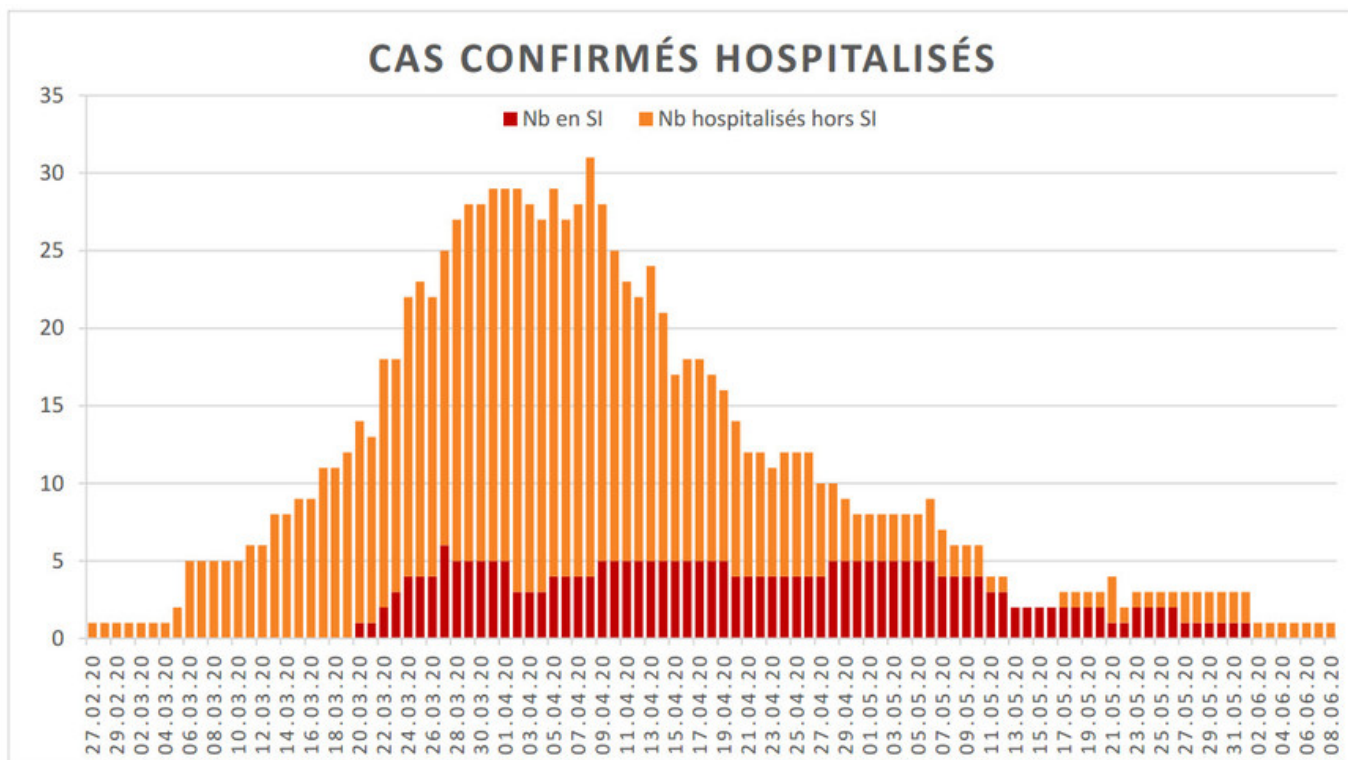

## Evolution des cas COVID-19 dans le Jura

### EVOLUTION DU NOMBRE DE CAS POSITIFS COVID-19 DANS LE JURA

Date	Cumul des cas confirmés	Nombre de cas actuellement hospitalisés	Nombre de cas actuellement en soins intensifs	Nombre de nouveaux décès
27 février 2020	1	1		
28 février 2020	1	1		
29 février 2020	1	1		
1 <sup>er</sup> mars 2020	1	1		
2 mars 2020	1	1		
3 mars 2020	2	1		
4 mars 2020	2	1		
5 mars 2020	4	2		
6 mars 2020	4	5		
7 mars 2020	5	5		
8 mars 2020	5	5		
9 mars 2020	7	5		
10 mars 2020	7	5		
11 mars 2020	7	6		
12 mars 2020	12	6		
13 mars 2020	17	8		
14 mars 2020	18	8		
15 mars 2020	19	9		

Date	Cumul des cas confirmés	Nombre de cas actuellement hospitalisés	Nombre de cas actuellement en soins intensifs	Nombre de nouveaux décès
16 mars 2020	25	9		
17 mars 2020	29	11		
18 mars 2020	32	11		
19 mars 2020	36	12		
20 mars 2020	44	14	1	
21 mars 2020	54	13	1	
22 mars 2020	61	18	2	
23 mars 2020	69	18	3	
24 mars 2020	82	22	4	
25 mars 2020	92	23	4	
26 mars 2020	100	22	4	
27 mars 2020	114	25	6	
28 mars 2020	119	27	5	
29 mars 2020	127	28	5	
30 mars 2020	128	28	5	
31 mars 2020	140	29	5	
1 <sup>er</sup> avril 2020	145	29	5	
2 avril 2020	149	29	3	
3 avril 2020	149	28	3	
4 avril 2020	154	27	3	
5 avril 2020	160	29	4	
6 avril 2020	164	27	4	
7 avril 2020	171	28	4	
8 avril 2020	174	31	4	1
9 avril 2020	179	28	5	
10 avril 2020	182	25	5	2
11 avril 2020	183	23	5	
12 avril 2020	183	22	5	
13 avril 2020	184	24	5	
14 avril 2020	185	21	5	
15 avril 2020	188	17	5	
16 avril 2020	189	18	5	
17 avril 2020	191	18	5	
18 avril 2020	192	17	5	
19 avril 2020	192	16	5	2
20 avril 2020	194	14	4	1
21 avril 2020	195	12	4	
22 avril 2020	196	12	4	
23 avril 2020	196	11	4	
24 avril 2020	196	12	4	