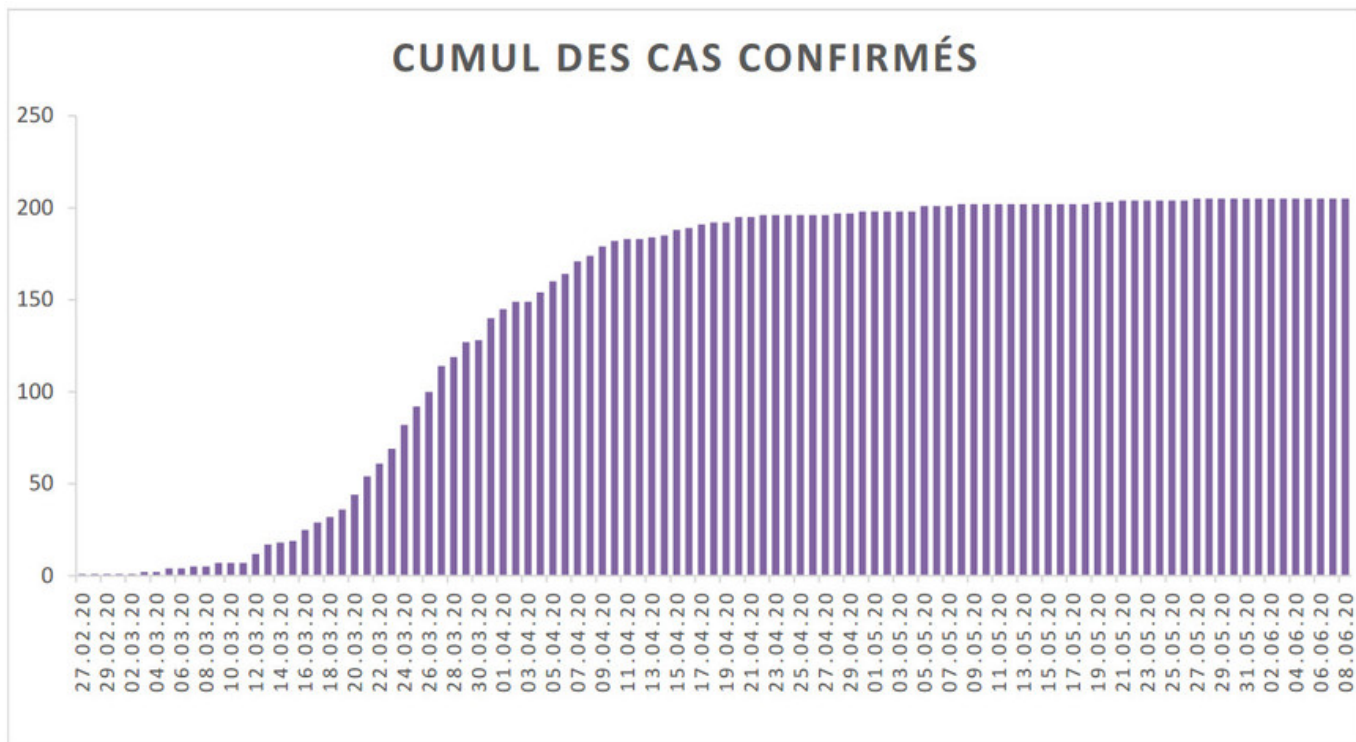

## Evolution des cas COVID-19 dans le Jura

### EVOLUTION DU NOMBRE DE CAS POSITIFS COVID-19 DANS LE JURA

Date	Cumul des cas confirmés	Nombre de cas actuellement hospitalisés	Nombre de cas actuellement en soins intensifs	Nombre de nouveaux décès
27 février 2020	1	1		
28 février 2020	1	1		
29 février 2020	1	1		
1 <sup>er</sup> mars 2020	1	1		
2 mars 2020	1	1		
3 mars 2020	2	1		
4 mars 2020	2	1		
5 mars 2020	4	2		
6 mars 2020	4	5		
7 mars 2020	5	5		
8 mars 2020	5	5		
9 mars 2020	7	5		
10 mars 2020	7	5		
11 mars 2020	7	6		
12 mars 2020	12	6		
13 mars 2020	17	8		
14 mars 2020	18	8		
15 mars 2020	19	9		

Date	Cumul des cas confirmés	Nombre de cas actuellement hospitalisés	Nombre de cas actuellement en soins intensifs	Nombre de nouveaux décès
16 mars 2020	25	9		
17 mars 2020	29	11		
18 mars 2020	32	11		
19 mars 2020	36	12		
20 mars 2020	44	14	1	
21 mars 2020	54	13	1	
22 mars 2020	61	18	2	
23 mars 2020	69	18	3	
24 mars 2020	82	22	4	
25 mars 2020	92	23	4	
26 mars 2020	100	22	4	
27 mars 2020	114	25	6	
28 mars 2020	119	27	5	
29 mars 2020	127	28	5	
30 mars 2020	128	28	5	
31 mars 2020	140	29	5	
1 <sup>er</sup> avril 2020	145	29	5	
2 avril 2020	149	29	3	
3 avril 2020	149	28	3	
4 avril 2020	154	27	3	
5 avril 2020	160	29	4	
6 avril 2020	164	27	4	
7 avril 2020	171	28	4	
8 avril 2020	174	31	4	1
9 avril 2020	179	28	5	
10 avril 2020	182	25	5	2
11 avril 2020	183	23	5	
12 avril 2020	183	22	5	
13 avril 2020	184	24	5	
14 avril 2020	185	21	5	
15 avril 2020	188	17	5	
16 avril 2020	189	18	5	
17 avril 2020	191	18	5	
18 avril 2020	192	17	5	
19 avril 2020	192	16	5	2
20 avril 2020	194	14	4	1
21 avril 2020	195	12	4	
22 avril 2020	196	12	4	
23 avril 2020	196	11	4	
24 avril 2020	196	12	4	