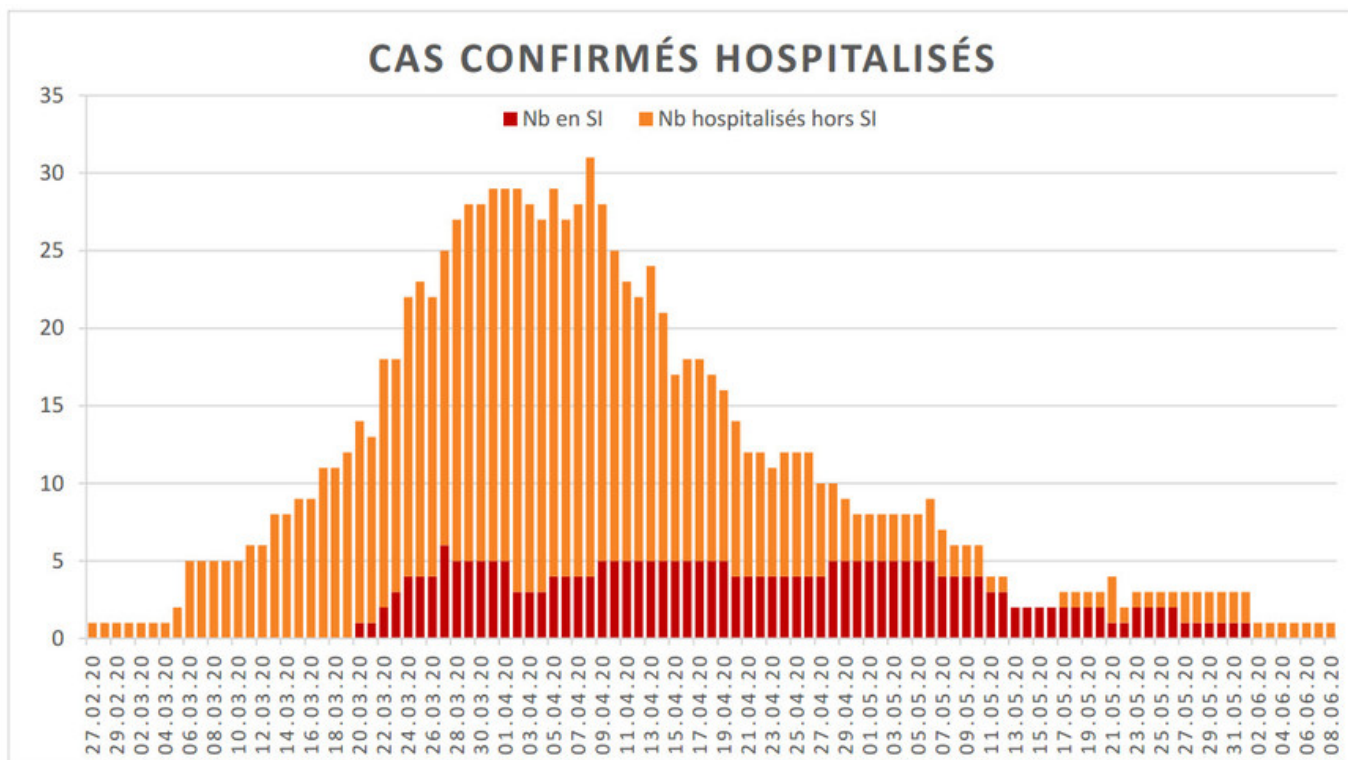

Evolution des cas COVID-19 dans le Jura

CUMUL DÉCÈS

 [Cas confirmés \(XLSX, 15 Ko\)](#)

 [Cas confirmés et cas hospitalisés confirmés \(PDF, 193 Ko\)](#)

EVOLUTION DU NOMBRE DE CAS POSITIFS COVID-19 DANS LE JURA

Date	Cumul des cas confirmés	Nombre de cas actuellement hospitalisés	Nombre de cas actuellement en soins intensifs	Nombre de nouveaux décès
27 février 2020	1	1		
28 février 2020	1	1		
29 février 2020	1	1		
1 ^{er} mars 2020	1	1		
2 mars 2020	1	1		
3 mars 2020	2	1		
4 mars 2020	2	1		
5 mars 2020	4	2		
6 mars 2020	4	5		
7 mars 2020	5	5		
8 mars 2020	5	5		
9 mars 2020	7	5		
10 mars 2020	7	5		
11 mars 2020	7	6		
12 mars 2020	12	6		
13 mars 2020	17	8		
14 mars 2020	18	8		
15 mars 2020	19	9		

Date	Cumul des cas confirmés	Nombre de cas actuellement hospitalisés	Nombre de cas actuellement en soins intensifs	Nombre de nouveaux décès
16 mars 2020	25	9		
17 mars 2020	29	11		
18 mars 2020	32	11		
19 mars 2020	36	12		
20 mars 2020	44	14	1	
21 mars 2020	54	13	1	
22 mars 2020	61	18	2	
23 mars 2020	69	18	3	
24 mars 2020	82	22	4	
25 mars 2020	92	23	4	
26 mars 2020	100	22	4	
27 mars 2020	114	25	6	
28 mars 2020	119	27	5	
29 mars 2020	127	28	5	
30 mars 2020	128	28	5	
31 mars 2020	140	29	5	
1 ^{er} avril 2020	145	29	5	
2 avril 2020	149	29	3	
3 avril 2020	149	28	3	
4 avril 2020	154	27	3	
5 avril 2020	160	29	4	
6 avril 2020	164	27	4	
7 avril 2020	171	28	4	
8 avril 2020	174	31	4	1
9 avril 2020	179	28	5	
10 avril 2020	182	25	5	2
11 avril 2020	183	23	5	
12 avril 2020	183	22	5	
13 avril 2020	184	24	5	
14 avril 2020	185	21	5	
15 avril 2020	188	17	5	
16 avril 2020	189	18	5	
17 avril 2020	191	18	5	
18 avril 2020	192	17	5	
19 avril 2020	192	16	5	2
20 avril 2020	194	14	4	1
21 avril 2020	195	12	4	
22 avril 2020	196	12	4	
23 avril 2020	196	11	4	
24 avril 2020	196	12	4	