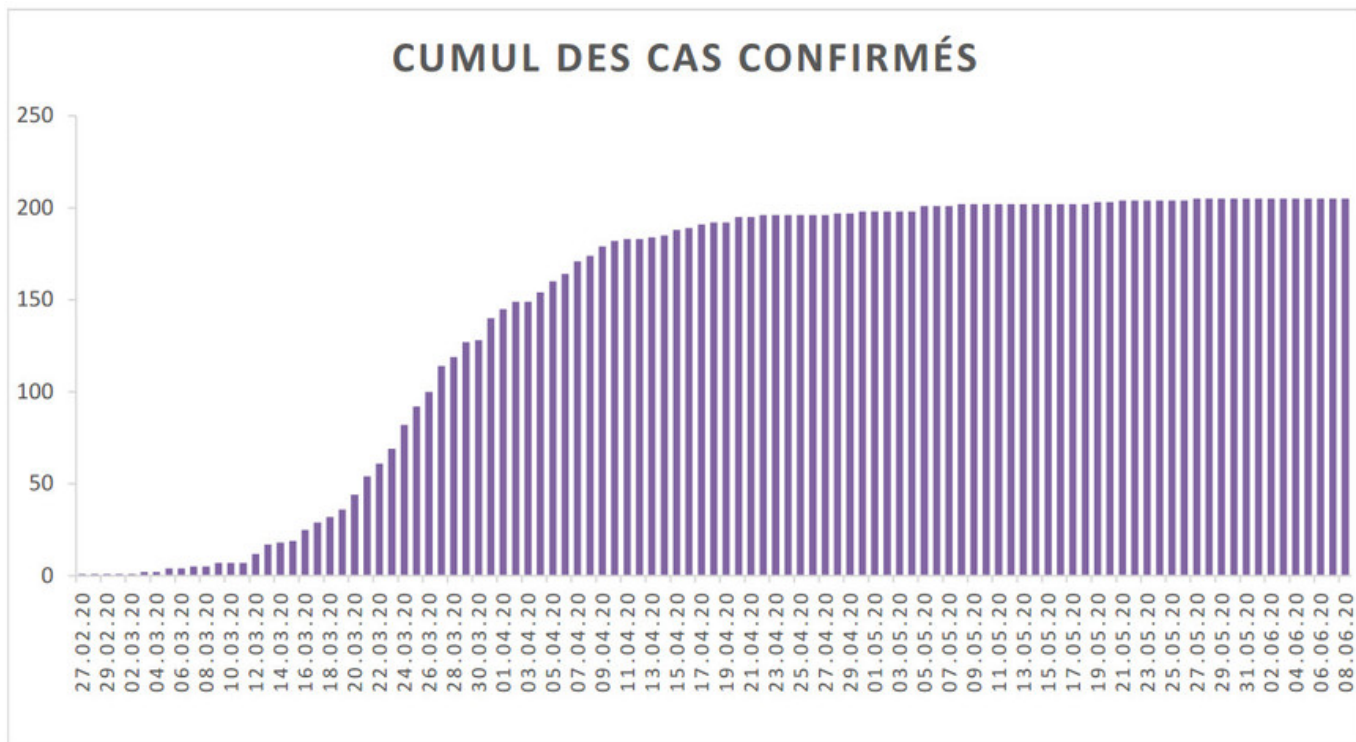

Evolution des cas COVID-19 dans le Jura

CUMUL DÉCÈS

 [Cas confirmés \(XLSX, 15 Ko\)](#)

 [Cas confirmés et cas hospitalisés confirmés \(PDF, 193 Ko\)](#)

EVOLUTION DU NOMBRE DE CAS POSITIFS COVID-19 DANS LE JURA

Date	Cumul des cas confirmés	Nombre de cas actuellement hospitalisés	Nombre de cas actuellement en soins intensifs	Nombre de nouveaux décès
27 février 2020	1	1		
28 février 2020	1	1		
29 février 2020	1	1		
1 ^{er} mars 2020	1	1		
2 mars 2020	1	1		
3 mars 2020	2	1		
4 mars 2020	2	1		
5 mars 2020	4	2		
6 mars 2020	4	5		
7 mars 2020	5	5		
8 mars 2020	5	5		
9 mars 2020	7	5		
10 mars 2020	7	5		
11 mars 2020	7	6		
12 mars 2020	12	6		
13 mars 2020	17	8		
14 mars 2020	18	8		
15 mars 2020	19	9		

Date	Cumul des cas confirmés	Nombre de cas actuellement hospitalisés	Nombre de cas actuellement en soins intensifs	Nombre de nouveaux décès
16 mars 2020	25	9		
17 mars 2020	29	11		
18 mars 2020	32	11		
19 mars 2020	36	12		
20 mars 2020	44	14	1	
21 mars 2020	54	13	1	
22 mars 2020	61	18	2	
23 mars 2020	69	18	3	
24 mars 2020	82	22	4	
25 mars 2020	92	23	4	
26 mars 2020	100	22	4	
27 mars 2020	114	25	6	
28 mars 2020	119	27	5	
29 mars 2020	127	28	5	
30 mars 2020	128	28	5	
31 mars 2020	140	29	5	
1 ^{er} avril 2020	145	29	5	
2 avril 2020	149	29	3	
3 avril 2020	149	28	3	
4 avril 2020	154	27	3	
5 avril 2020	160	29	4	
6 avril 2020	164	27	4	
7 avril 2020	171	28	4	
8 avril 2020	174	31	4	1
9 avril 2020	179	28	5	
10 avril 2020	182	25	5	2
11 avril 2020	183	23	5	
12 avril 2020	183	22	5	
13 avril 2020	184	24	5	
14 avril 2020	185	21	5	
15 avril 2020	188	17	5	
16 avril 2020	189	18	5	
17 avril 2020	191	18	5	
18 avril 2020	192	17	5	
19 avril 2020	192	16	5	2
20 avril 2020	194	14	4	1
21 avril 2020	195	12	4	
22 avril 2020	196	12	4	
23 avril 2020	196	11	4	
24 avril 2020	196	12	4	