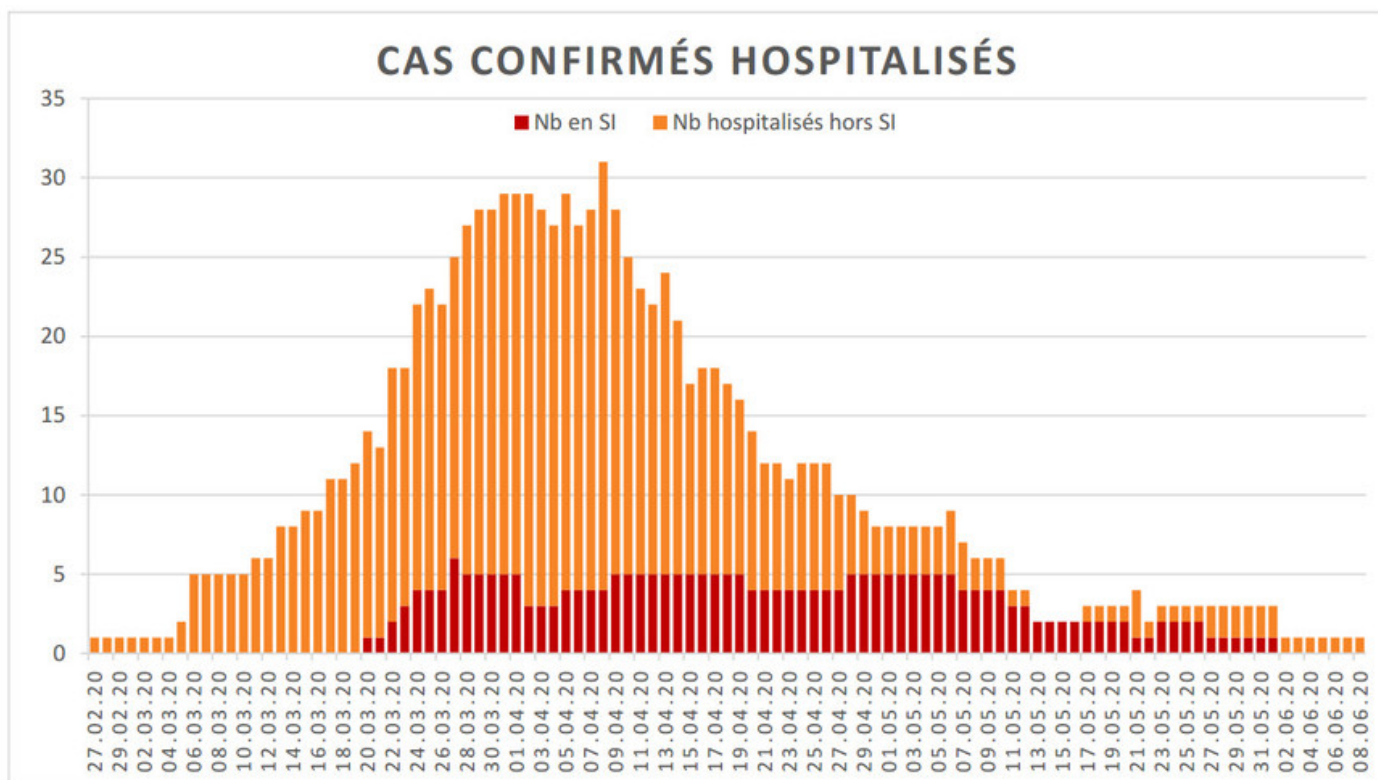

[Accepter](#)

Evolution des cas COVID-19 dans le Jura

Ce site utilise des cookies à des fins de statistiques, d'optimisation et de marketing ciblé. En poursuivant votre visite sur cette page, vous acceptez l'utilisation des cookies aux fins énoncées ci-dessus. En savoir plus.