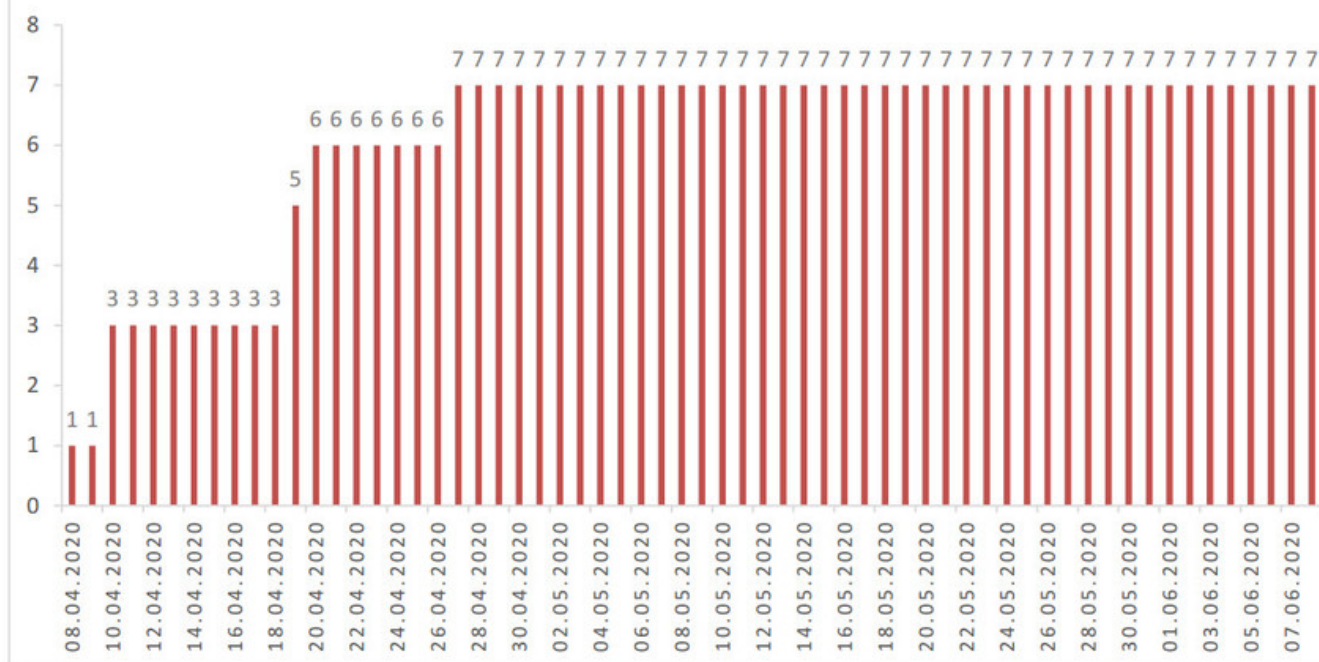

CUMUL DÉCÈS

[Cas confirmés (XLSX, 15 Ko)](#)

[Cas confirmés et cas hospitalisés confirmés (PDF, 193 Ko)](#)

EVOLUTION DU NOMBRE DE CAS POSITIFS COVID-19 DANS LE JURA

Date	Cumul des cas confirmés	Nombre de cas actuellement hospitalisés	Nombre de cas actuellement en soins intensifs	Nombre de nouveaux décès
27 février 2020	1	1		
28 février 2020	1	1		
29 février 2020	1	1		
1er mars 2020	1	1		
2 mars 2020	1	1		
3 mars 2020	2	1		
4 mars 2020	2	1		
5 mars 2020	4	2		
6 mars 2020	4	5		
7 mars 2020	5	5		
8 mars 2020	5	5		
9 mars 2020	7	5		
10 mars 2020	7	5		
11 mars 2020	7	6		
12 mars 2020	12	6		
13 mars 2020	17	8		
14 mars 2020	18	8		
15 mars 2020	19	9