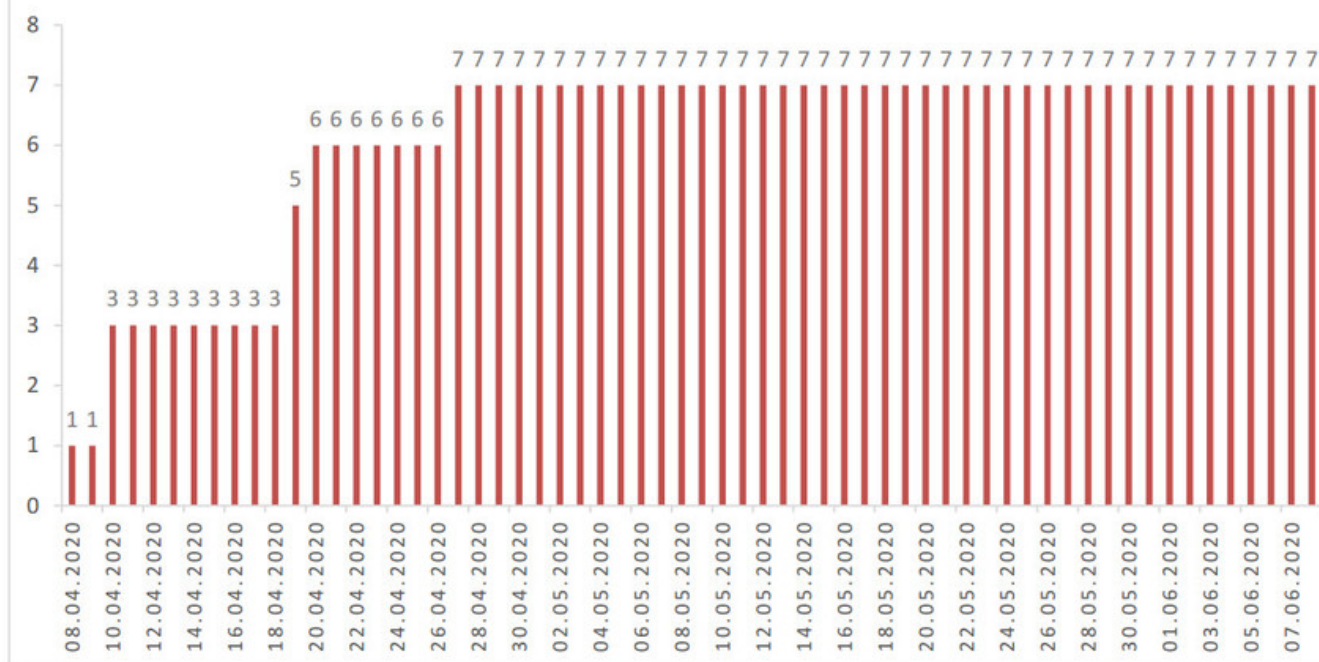

Evolution des cas COVID-19 dans le Jura

CUMUL DÉCÈS

Cas confirmés (XLSX, 15 Ko)

Cas confirmés et cas hospitalisés confirmés (PDF, 193 Ko)

EVOLUTION DU NOMBRE DE CAS POSITIFS COVID-19 DANS LE JURA

Date	Cumul des cas confirmés	Nombre de cas actuellement hospitalisés	Nombre de cas actuellement en soins intensifs	Nombre de nouveaux décès
27 février 2020	1	1		
28 février 2020	1	1		
29 février 2020	1	1		
1 ^{er} mars 2020	1	1		
2 mars 2020	1	1		
3 mars 2020	2	1		
4 mars 2020	2	1		
5 mars 2020	4	2		
6 mars 2020	4	5		
7 mars 2020	5	5		
8 mars 2020	5	5		
9 mars 2020	7	5		
10 mars 2020	7	5		
11 mars 2020	7	6		
12 mars 2020	12	6		
13 mars 2020	17	8		
14 mars 2020	18	8		
15 mars 2020	19	9		

Date	Cumul des cas confirmés	Nombre de cas actuellement hospitalisés	Nombre de cas actuellement en soins intensifs	Nombre de nouveaux décès
16 mars 2020	25	9		
17 mars 2020	29	11		
18 mars 2020	32	11		
19 mars 2020	36	12		
20 mars 2020	44	14	1	
21 mars 2020	54	13	1	
22 mars 2020	61	18	2	
23 mars 2020	69	18	3	
24 mars 2020	82	22	4	
25 mars 2020	92	23	4	
26 mars 2020	100	22	4	
27 mars 2020	114	25	6	
28 mars 2020	119	27	5	
29 mars 2020	127	28	5	
30 mars 2020	128	28	5	
31 mars 2020	140	29	5	
1 ^{er} avril 2020	145	29	5	
2 avril 2020	149	29	3	
3 avril 2020	149	28	3	
4 avril 2020	154	27	3	
5 avril 2020	160	29	4	
6 avril 2020	164	27	4	
7 avril 2020	171	28	4	
8 avril 2020	174	31	4	1
9 avril 2020	179	28	5	
10 avril 2020	182	25	5	2
11 avril 2020	183	23	5	
12 avril 2020	183	22	5	
13 avril 2020	184	24	5	
14 avril 2020	185	21	5	
15 avril 2020	188	17	5	
16 avril 2020	189	18	5	
17 avril 2020	191	18	5	
18 avril 2020	192	17	5	
19 avril 2020	192	16	5	2
20 avril 2020	194	14	4	1
21 avril 2020	195	12	4	
22 avril 2020	196	12	4	
23 avril 2020	196	11	4	
24 avril 2020	196	12	4	