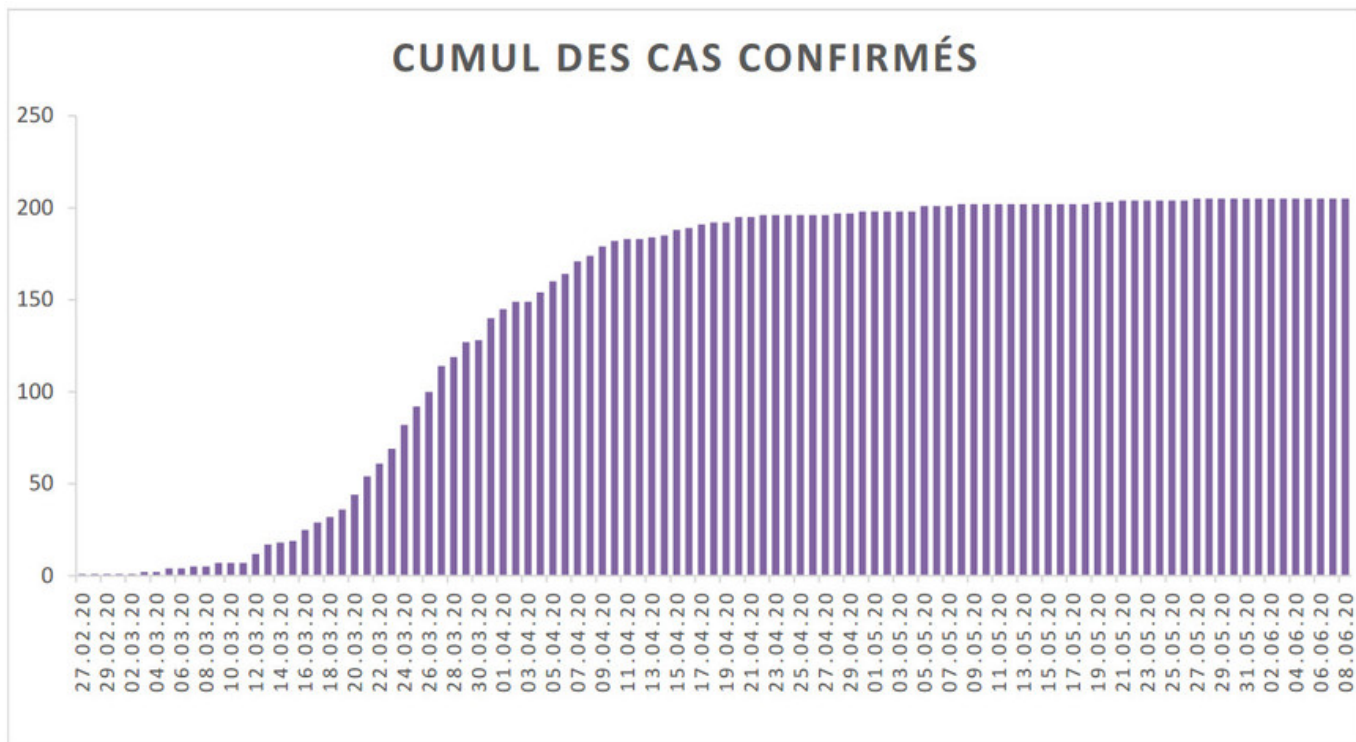

Evolution des cas COVID-19 dans le Jura

CUMUL DÉCÈS

Cas confirmés (XLSX, 15 Ko)

Cas confirmés et cas hospitalisés confirmés (PDF, 193 Ko)

EVOLUTION DU NOMBRE DE CAS POSITIFS COVID-19 DANS LE JURA

Date	Cumul des cas confirmés	Nombre de cas actuellement hospitalisés	Nombre de cas actuellement en soins intensifs	Nombre de nouveaux décès
27 février 2020	1	1		
28 février 2020	1	1		
29 février 2020	1	1		
1 ^{er} mars 2020	1	1		
2 mars 2020	1	1		
3 mars 2020	2	1		
4 mars 2020	2	1		
5 mars 2020	4	2		
6 mars 2020	4	5		
7 mars 2020	5	5		
8 mars 2020	5	5		
9 mars 2020	7	5		
10 mars 2020	7	5		
11 mars 2020	7	6		
12 mars 2020	12	6		
13 mars 2020	17	8		
14 mars 2020	18	8		
15 mars 2020	19	9		

Date	Cumul des cas confirmés	Nombre de cas actuellement hospitalisés	Nombre de cas actuellement en soins intensifs	Nombre de nouveaux décès
16 mars 2020	25	9		
17 mars 2020	29	11		
18 mars 2020	32	11		
19 mars 2020	36	12		
20 mars 2020	44	14	1	
21 mars 2020	54	13	1	
22 mars 2020	61	18	2	
23 mars 2020	69	18	3	
24 mars 2020	82	22	4	
25 mars 2020	92	23	4	
26 mars 2020	100	22	4	
27 mars 2020	114	25	6	
28 mars 2020	119	27	5	
29 mars 2020	127	28	5	
30 mars 2020	128	28	5	
31 mars 2020	140	29	5	
1 ^{er} avril 2020	145	29	5	
2 avril 2020	149	29	3	
3 avril 2020	149	28	3	
4 avril 2020	154	27	3	
5 avril 2020	160	29	4	
6 avril 2020	164	27	4	
7 avril 2020	171	28	4	
8 avril 2020	174	31	4	1
9 avril 2020	179	28	5	
10 avril 2020	182	25	5	2
11 avril 2020	183	23	5	
12 avril 2020	183	22	5	
13 avril 2020	184	24	5	
14 avril 2020	185	21	5	
15 avril 2020	188	17	5	
16 avril 2020	189	18	5	
17 avril 2020	191	18	5	
18 avril 2020	192	17	5	
19 avril 2020	192	16	5	2
20 avril 2020	194	14	4	1
21 avril 2020	195	12	4	
22 avril 2020	196	12	4	
23 avril 2020	196	11	4	
24 avril 2020	196	12	4	