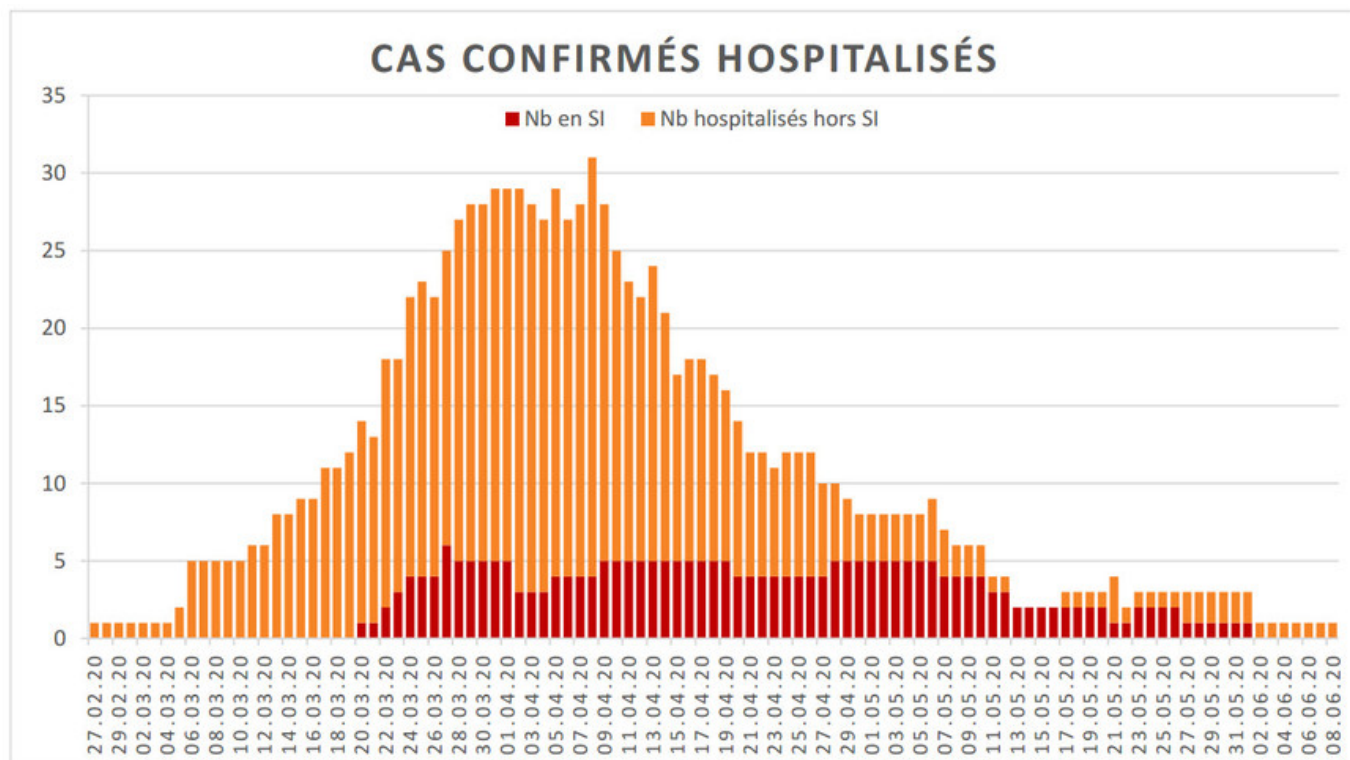

Evolution des cas COVID-19 dans le Jura

CUMUL DÉCÈS

Cas confirmés (XLSX, 15 Ko)

Cas confirmés et cas hospitalisés confirmés (PDF, 193 Ko)

EVOLUTION DU NOMBRE DE CAS POSITIFS COVID-19 DANS LE JURA

Date	Cumul des cas confirmés	Nombre de cas actuellement hospitalisés	Nombre de cas actuellement en soins intensifs	Nombre de nouveaux décès
27 février 2020	1	1		
28 février 2020	1	1		
29 février 2020	1	1		
1 ^{er} mars 2020	1	1		
2 mars 2020	1	1		
3 mars 2020	2	1		
4 mars 2020	2	1		
5 mars 2020	4	2		
6 mars 2020	4	5		
7 mars 2020	5	5		
8 mars 2020	5	5		
9 mars 2020	7	5		
10 mars 2020	7	5		
11 mars 2020	7	6		
12 mars 2020	12	6		
13 mars 2020	17	8		
14 mars 2020	18	8		
15 mars 2020	19	9		

Date	Cumul des cas confirmés	Nombre de cas actuellement hospitalisés	Nombre de cas actuellement en soins intensifs	Nombre de nouveaux décès
16 mars 2020	25	9		
17 mars 2020	29	11		
18 mars 2020	32	11		
19 mars 2020	36	12		
20 mars 2020	44	14	1	
21 mars 2020	54	13	1	
22 mars 2020	61	18	2	
23 mars 2020	69	18	3	
24 mars 2020	82	22	4	
25 mars 2020	92	23	4	
26 mars 2020	100	22	4	
27 mars 2020	114	25	6	
28 mars 2020	119	27	5	
29 mars 2020	127	28	5	
30 mars 2020	128	28	5	
31 mars 2020	140	29	5	
1 ^{er} avril 2020	145	29	5	
2 avril 2020	149	29	3	
3 avril 2020	149	28	3	
4 avril 2020	154	27	3	
5 avril 2020	160	29	4	
6 avril 2020	164	27	4	
7 avril 2020	171	28	4	
8 avril 2020	174	31	4	1
9 avril 2020	179	28	5	
10 avril 2020	182	25	5	2
11 avril 2020	183	23	5	
12 avril 2020	183	22	5	
13 avril 2020	184	24	5	
14 avril 2020	185	21	5	
15 avril 2020	188	17	5	
16 avril 2020	189	18	5	
17 avril 2020	191	18	5	
18 avril 2020	192	17	5	
19 avril 2020	192	16	5	2
20 avril 2020	194	14	4	1
21 avril 2020	195	12	4	
22 avril 2020	196	12	4	
23 avril 2020	196	11	4	
24 avril 2020	196	12	4	