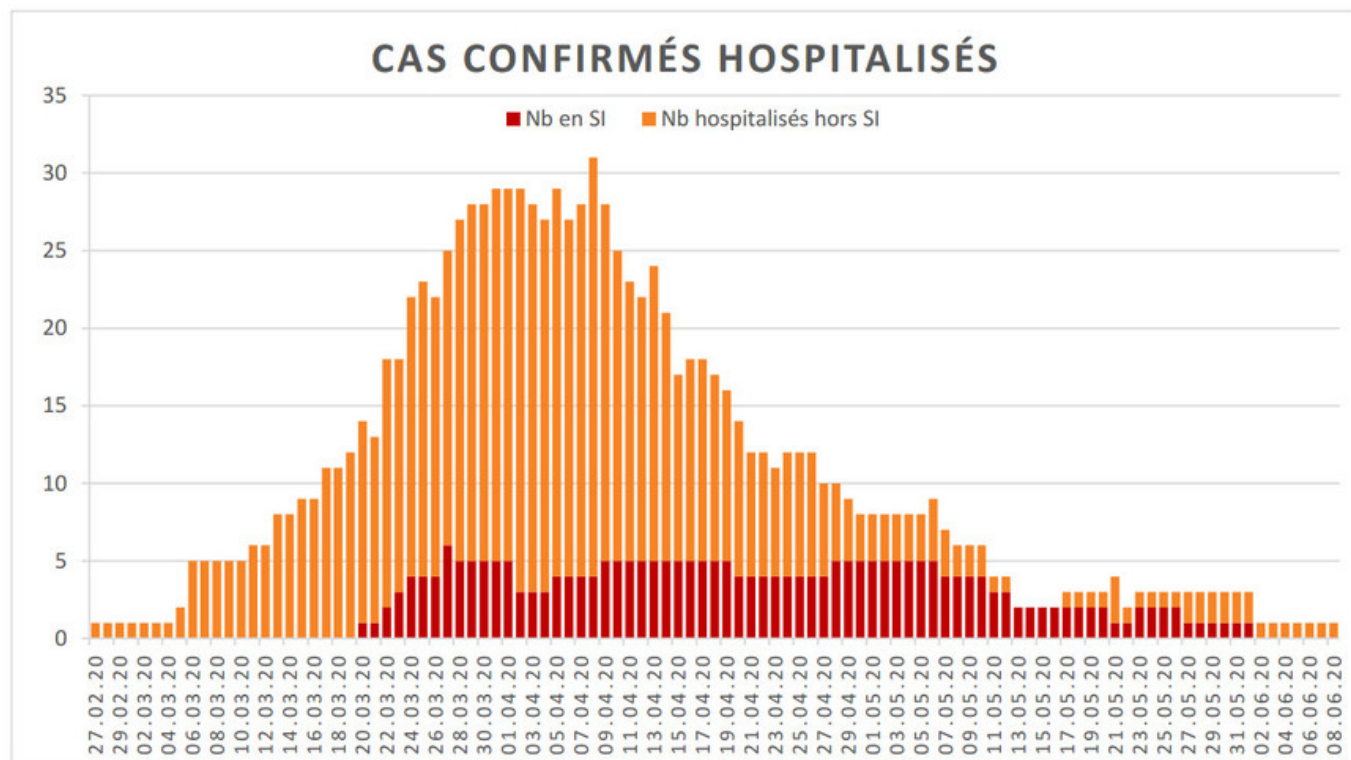

Evolution des cas COVID-19 dans le Jura

CUMUL DÉCÈS

Cas confirmés (XLSX, 15 Ko)

Cas confirmés et cas hospitalisés confirmés (PDF, 193 Ko)

EVOLUTION DU NOMBRE DE CAS POSITIFS COVID-19 DANS LE JURA

Date	Cumul des cas confirmés	Nombre de cas actuellement hospitalisés	Nombre de cas actuellement en soins intensifs	Nombre de nouveaux décès
27 février 2020	1	1		
28 février 2020	1	1		
29 février 2020	1	1		
1 ^{er} mars 2020	1	1		
2 mars 2020	1	1		
3 mars 2020	2	1		
4 mars 2020	2	1		
5 mars 2020	4	2		
6 mars 2020	4	5		
7 mars 2020	5	5		
8 mars 2020	5	5		
9 mars 2020	7	5		
10 mars 2020	7	5		
11 mars 2020	7	6		
12 mars 2020	12	6		
13 mars 2020	17	8		
14 mars 2020	18	8		
15 mars 2020	19	9		

Date	Cumul des cas confirmés	Nombre de cas actuellement hospitalisés	Nombre de cas actuellement en soins intensifs	Nombre de nouveaux décès
16 mars 2020	25	9		
17 mars 2020	29	11		
18 mars 2020	32	11		
19 mars 2020	36	12		
20 mars 2020	44	14	1	
21 mars 2020	54	13	1	
22 mars 2020	61	18	2	
23 mars 2020	69	18	3	
24 mars 2020	82	22	4	
25 mars 2020	92	23	4	
26 mars 2020	100	22	4	
27 mars 2020	114	25	6	
28 mars 2020	119	27	5	
29 mars 2020	127	28	5	
30 mars 2020	128	28	5	
31 mars 2020	140	29	5	
1 ^{er} avril 2020	145	29	5	
2 avril 2020	149	29	3	
3 avril 2020	149	28	3	
4 avril 2020	154	27	3	
5 avril 2020	160	29	4	
6 avril 2020	164	27	4	
7 avril 2020	171	28	4	
8 avril 2020	174	31	4	1
9 avril 2020	179	28	5	
10 avril 2020	182	25	5	2
11 avril 2020	183	23	5	
12 avril 2020	183	22	5	
13 avril 2020	184	24	5	
14 avril 2020	185	21	5	
15 avril 2020	188	17	5	
16 avril 2020	189	18	5	
17 avril 2020	191	18	5	
18 avril 2020	192	17	5	
19 avril 2020	192	16	5	2
20 avril 2020	194	14	4	1
21 avril 2020	195	12	4	
22 avril 2020	196	12	4	
23 avril 2020	196	11	4	
24 avril 2020	196	12	4	