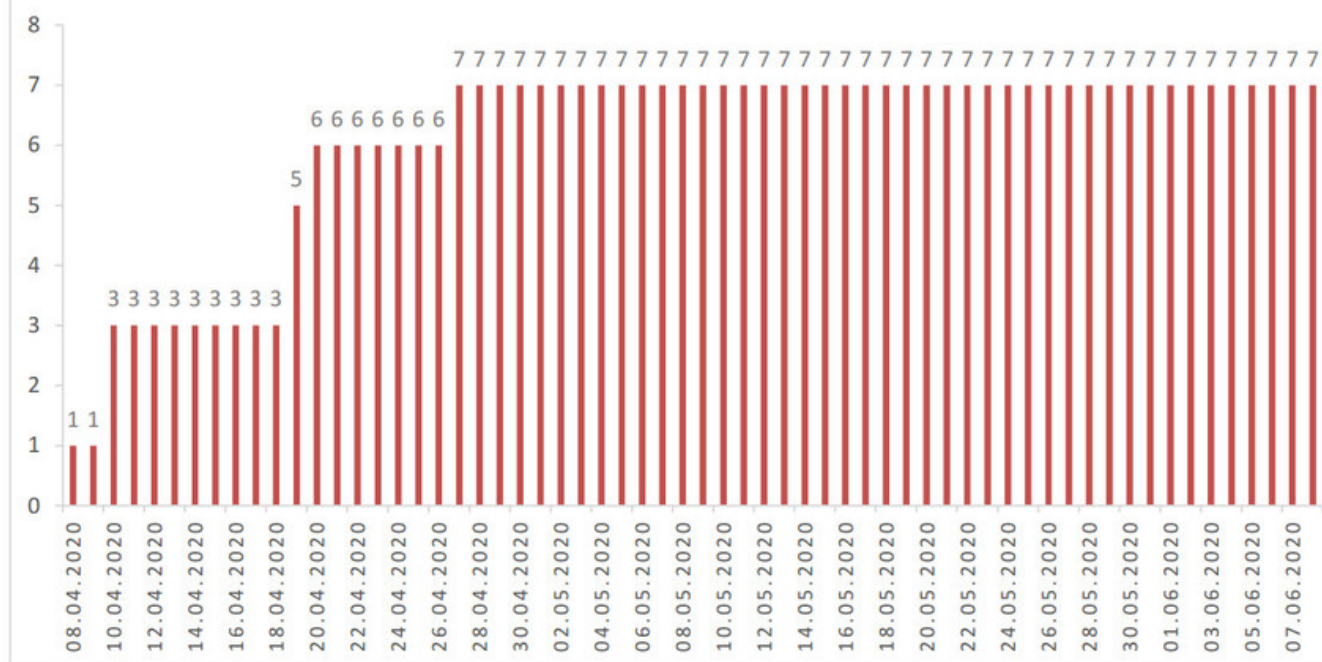

Evolution des cas COVID-19 dans le Jura

CUMUL DÉCÈS

Cas confirmés (XLSX, 15 Ko)

Cas confirmés et cas hospitalisés confirmés (PDF, 193 Ko)

EVOLUTION DU NOMBRE DE CAS POSITIFS COVID-19 DANS LE JURA

Date	Cumul des cas confirmés	Nombre de cas actuellement hospitalisés	Nombre de cas actuellement en soins intensifs	Nombre de nouveaux décès
27 février 2020	1	1		
28 février 2020	1	1		
29 février 2020	1	1		
1 ^{er} mars 2020	1	1		
2 mars 2020	1	1		
3 mars 2020	2	1		
4 mars 2020	2	1		
5 mars 2020	4	2		
6 mars 2020	4	5		
7 mars 2020	5	5		
8 mars 2020	5	5		
9 mars 2020	7	5		
10 mars 2020	7	5		
11 mars 2020	7	6		
12 mars 2020	12	6		
13 mars 2020	17	8		
14 mars 2020	18	8		
15 mars 2020	19	9		

Date	Cumul des cas confirmés	Nombre de cas actuellement hospitalisés	Nombre de cas actuellement en soins intensifs	Nombre de nouveaux décès
16 mars 2020	25	9		
17 mars 2020	29	11		
18 mars 2020	32	11		
19 mars 2020	36	12		
20 mars 2020	44	14	1	
21 mars 2020	54	13	1	
22 mars 2020	61	18	2	
23 mars 2020	69	18	3	
24 mars 2020	82	22	4	
25 mars 2020	92	23	4	
26 mars 2020	100	22	4	
27 mars 2020	114	25	6	
28 mars 2020	119	27	5	
29 mars 2020	127	28	5	
30 mars 2020	128	28	5	
31 mars 2020	140	29	5	
1 ^{er} avril 2020	145	29	5	
2 avril 2020	149	29	3	
3 avril 2020	149	28	3	
4 avril 2020	154	27	3	
5 avril 2020	160	29	4	
6 avril 2020	164	27	4	
7 avril 2020	171	28	4	
8 avril 2020	174	31	4	1
9 avril 2020	179	28	5	
10 avril 2020	182	25	5	2
11 avril 2020	183	23	5	
12 avril 2020	183	22	5	
13 avril 2020	184	24	5	
14 avril 2020	185	21	5	
15 avril 2020	188	17	5	
16 avril 2020	189	18	5	
17 avril 2020	191	18	5	
18 avril 2020	192	17	5	
19 avril 2020	192	16	5	2
20 avril 2020	194	14	4	1
21 avril 2020	195	12	4	
22 avril 2020	196	12	4	
23 avril 2020	196	11	4	
24 avril 2020	196	12	4	