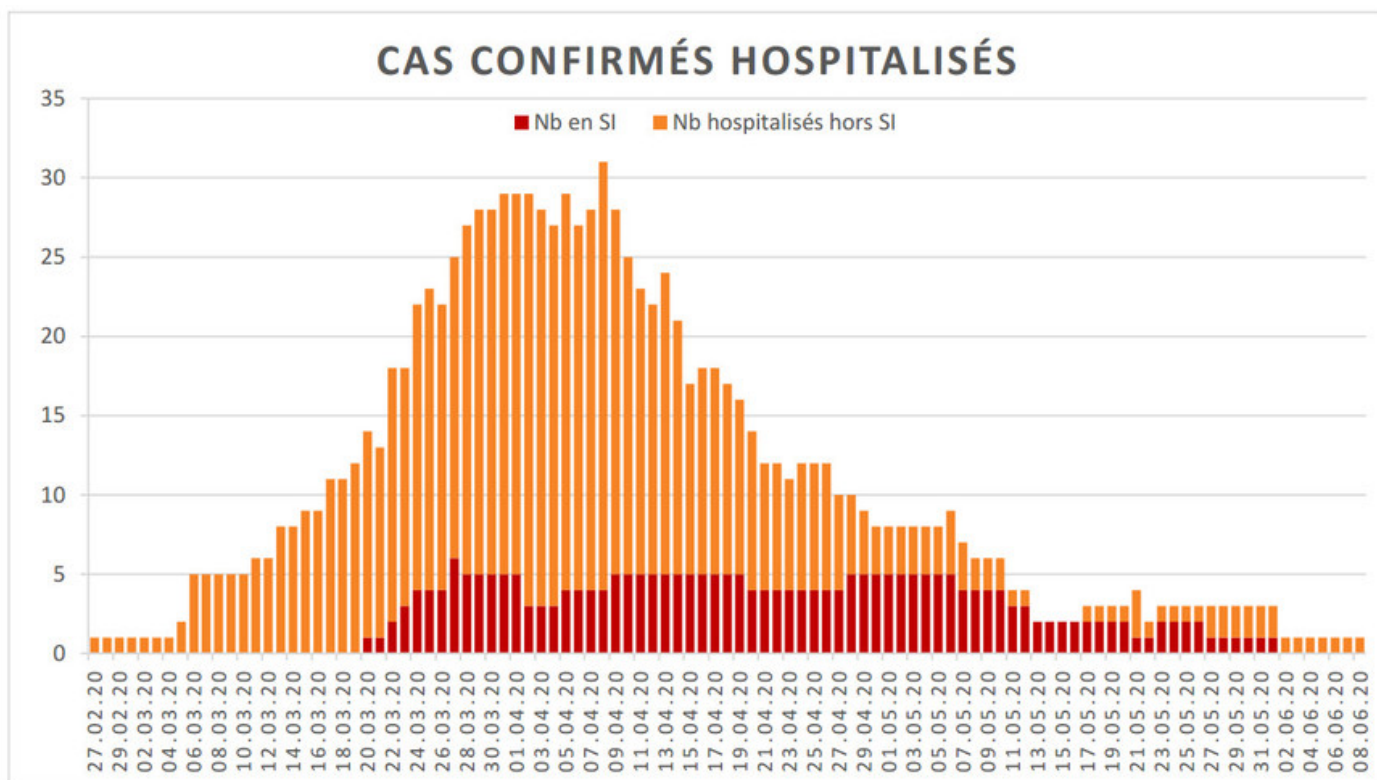

[Accepter](#)

Evolution des cas COVID-19 dans le Jura

Ce site utilise des cookies à des fins de statistiques, d'optimisation et de marketing ciblé. En poursuivant votre visite sur cette page, vous acceptez l'utilisation des cookies aux fins énoncées ci-dessus. En savoir plus.