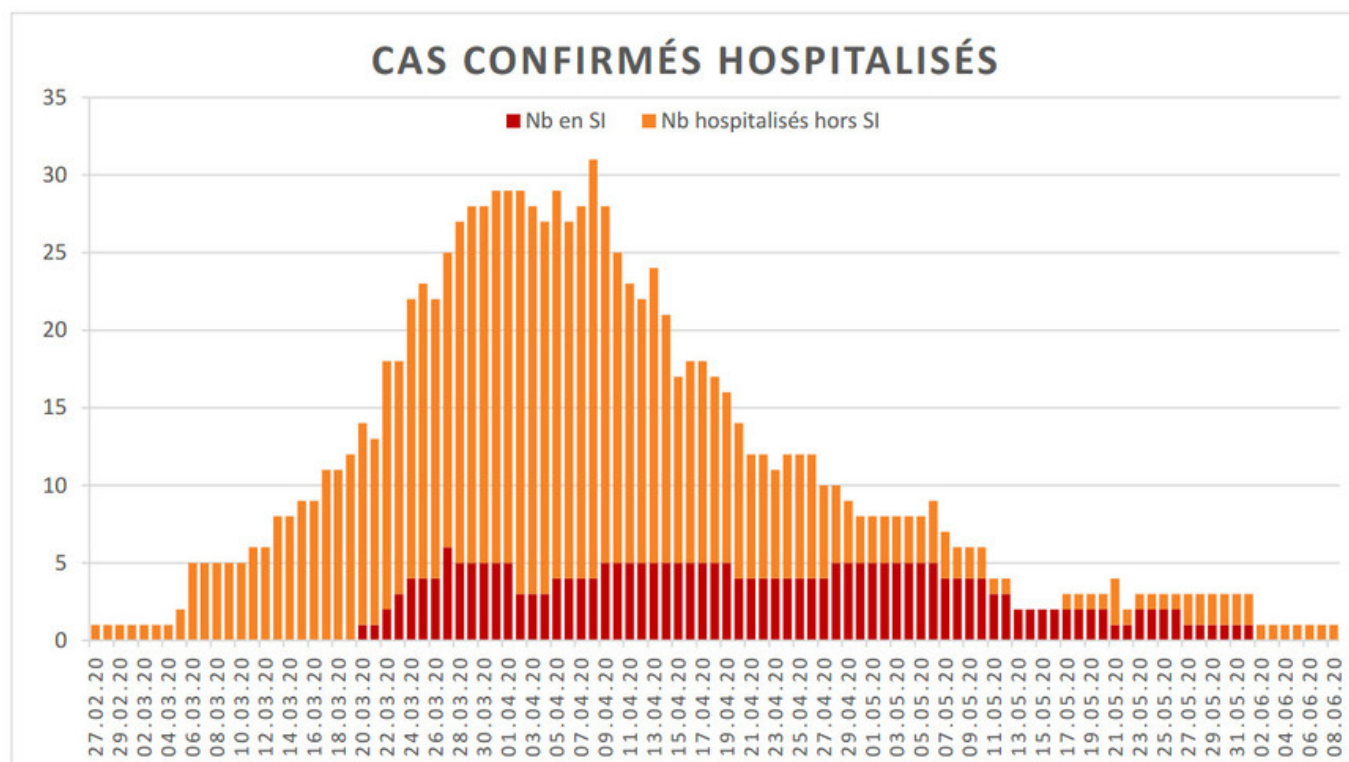

Evolution des cas COVID-19 dans le Jura

[Cas confirmés \(XLSX, 15 Ko\)](#)

[Cas confirmés et cas hospitalisés confirmés \(PDF, 193 Ko\)](#)

EVOLUTION DU NOMBRE DE CAS POSITIFS COVID-19 DANS LE JURA

Date	Cumul des cas confirmés	Nombre de cas actuellement hospitalisés	Nombre de cas actuellement en soins intensifs	Nombre de nouveaux décès
27 février 2020	1	1		
28 février 2020	1	1		
29 février 2020	1	1		
1 ^{er} mars 2020	1	1		
2 mars 2020	1	1		
3 mars 2020	2	1		
4 mars 2020	2	1		
5 mars 2020	4	2		
6 mars 2020	4	5		
7 mars 2020	5	5		
8 mars 2020	5	5		
9 mars 2020	7	5		
10 mars 2020	7	5		
11 mars 2020	7	6		
12 mars 2020	12	6		
13 mars 2020	17	8		
14 mars 2020	18	8		
15 mars 2020	19	9		

Date	Cumul des cas confirmés	Nombre de cas actuellement hospitalisés	Nombre de cas actuellement en soins intensifs	Nombre de nouveaux décès
16 mars 2020	25	9		
17 mars 2020	29	11		
18 mars 2020	32	11		
19 mars 2020	36	12		
20 mars 2020	44	14	1	
21 mars 2020	54	13	1	
22 mars 2020	61	18	2	
23 mars 2020	69	18	3	
24 mars 2020	82	22	4	
25 mars 2020	92	23	4	
26 mars 2020	100	22	4	
27 mars 2020	114	25	6	
28 mars 2020	119	27	5	
29 mars 2020	127	28	5	
30 mars 2020	128	28	5	
31 mars 2020	140	29	5	
1 ^{er} avril 2020	145	29	5	
2 avril 2020	149	29	3	
3 avril 2020	149	28	3	
4 avril 2020	154	27	3	
5 avril 2020	160	29	4	
6 avril 2020	164	27	4	
7 avril 2020	171	28	4	
8 avril 2020	174	31	4	1
9 avril 2020	179	28	5	
10 avril 2020	182	25	5	2
11 avril 2020	183	23	5	
12 avril 2020	183	22	5	
13 avril 2020	184	24	5	
14 avril 2020	185	21	5	
15 avril 2020	188	17	5	
16 avril 2020	189	18	5	
17 avril 2020	191	18	5	
18 avril 2020	192	17	5	
19 avril 2020	192	16	5	2
20 avril 2020	194	14	4	1
21 avril 2020	195	12	4	
22 avril 2020	196	12	4	
23 avril 2020	196	11	4	
24 avril 2020	196	12	4	