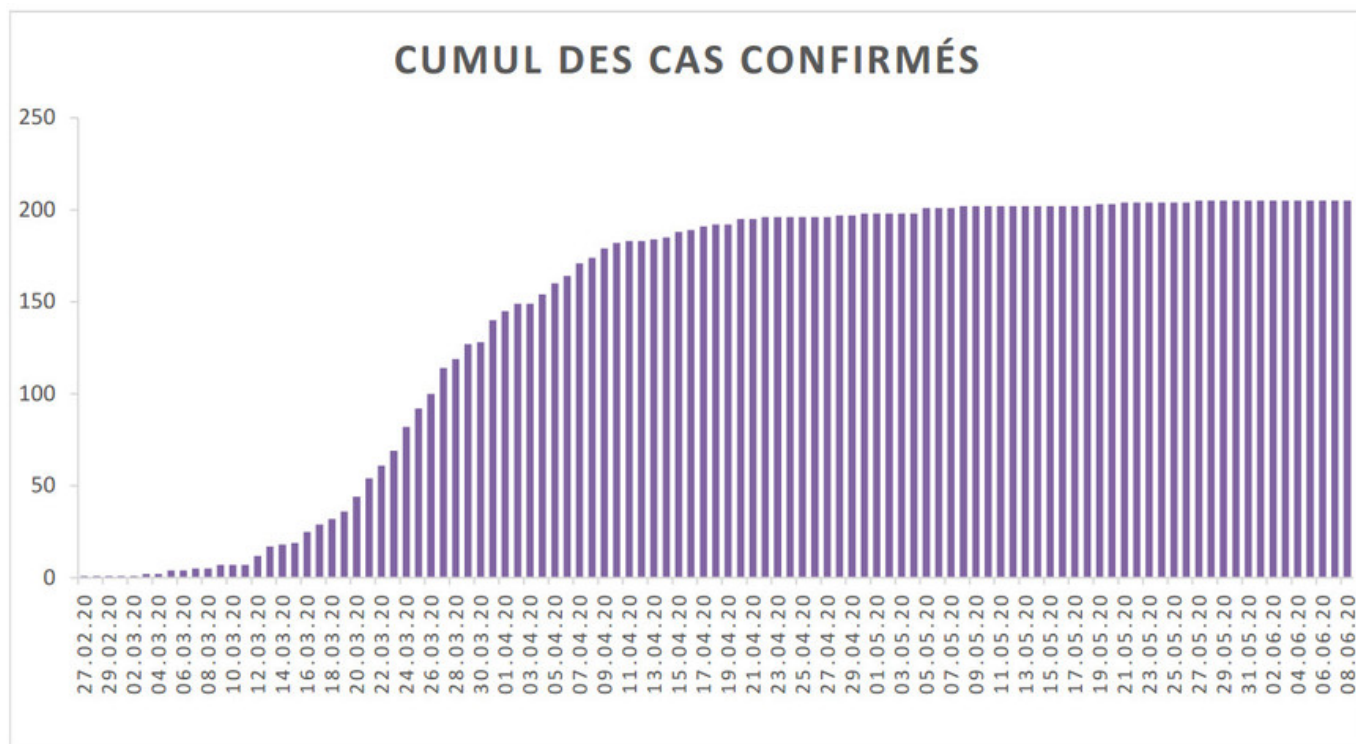

Evolution des cas COVID-19 dans le Jura

[Cas confirmés \(XLSX, 15 Ko\)](#)

[Cas confirmés et cas hospitalisés confirmés \(PDF, 193 Ko\)](#)

EVOLUTION DU NOMBRE DE CAS POSITIFS COVID-19 DANS LE JURA

Date	Cumul des cas confirmés	Nombre de cas actuellement hospitalisés	Nombre de cas actuellement en soins intensifs	Nombre de nouveaux décès
27 février 2020	1	1		
28 février 2020	1	1		
29 février 2020	1	1		
1 ^{er} mars 2020	1	1		
2 mars 2020	1	1		
3 mars 2020	2	1		
4 mars 2020	2	1		
5 mars 2020	4	2		
6 mars 2020	4	5		
7 mars 2020	5	5		
8 mars 2020	5	5		
9 mars 2020	7	5		
10 mars 2020	7	5		
11 mars 2020	7	6		
12 mars 2020	12	6		
13 mars 2020	17	8		
14 mars 2020	18	8		
15 mars 2020	19	9		

Date	Cumul des cas confirmés	Nombre de cas actuellement hospitalisés	Nombre de cas actuellement en soins intensifs	Nombre de nouveaux décès
16 mars 2020	25	9		
17 mars 2020	29	11		
18 mars 2020	32	11		
19 mars 2020	36	12		
20 mars 2020	44	14	1	
21 mars 2020	54	13	1	
22 mars 2020	61	18	2	
23 mars 2020	69	18	3	
24 mars 2020	82	22	4	
25 mars 2020	92	23	4	
26 mars 2020	100	22	4	
27 mars 2020	114	25	6	
28 mars 2020	119	27	5	
29 mars 2020	127	28	5	
30 mars 2020	128	28	5	
31 mars 2020	140	29	5	
1 ^{er} avril 2020	145	29	5	
2 avril 2020	149	29	3	
3 avril 2020	149	28	3	
4 avril 2020	154	27	3	
5 avril 2020	160	29	4	
6 avril 2020	164	27	4	
7 avril 2020	171	28	4	
8 avril 2020	174	31	4	1
9 avril 2020	179	28	5	
10 avril 2020	182	25	5	2
11 avril 2020	183	23	5	
12 avril 2020	183	22	5	
13 avril 2020	184	24	5	
14 avril 2020	185	21	5	
15 avril 2020	188	17	5	
16 avril 2020	189	18	5	
17 avril 2020	191	18	5	
18 avril 2020	192	17	5	
19 avril 2020	192	16	5	2
20 avril 2020	194	14	4	1
21 avril 2020	195	12	4	
22 avril 2020	196	12	4	
23 avril 2020	196	11	4	
24 avril 2020	196	12	4	