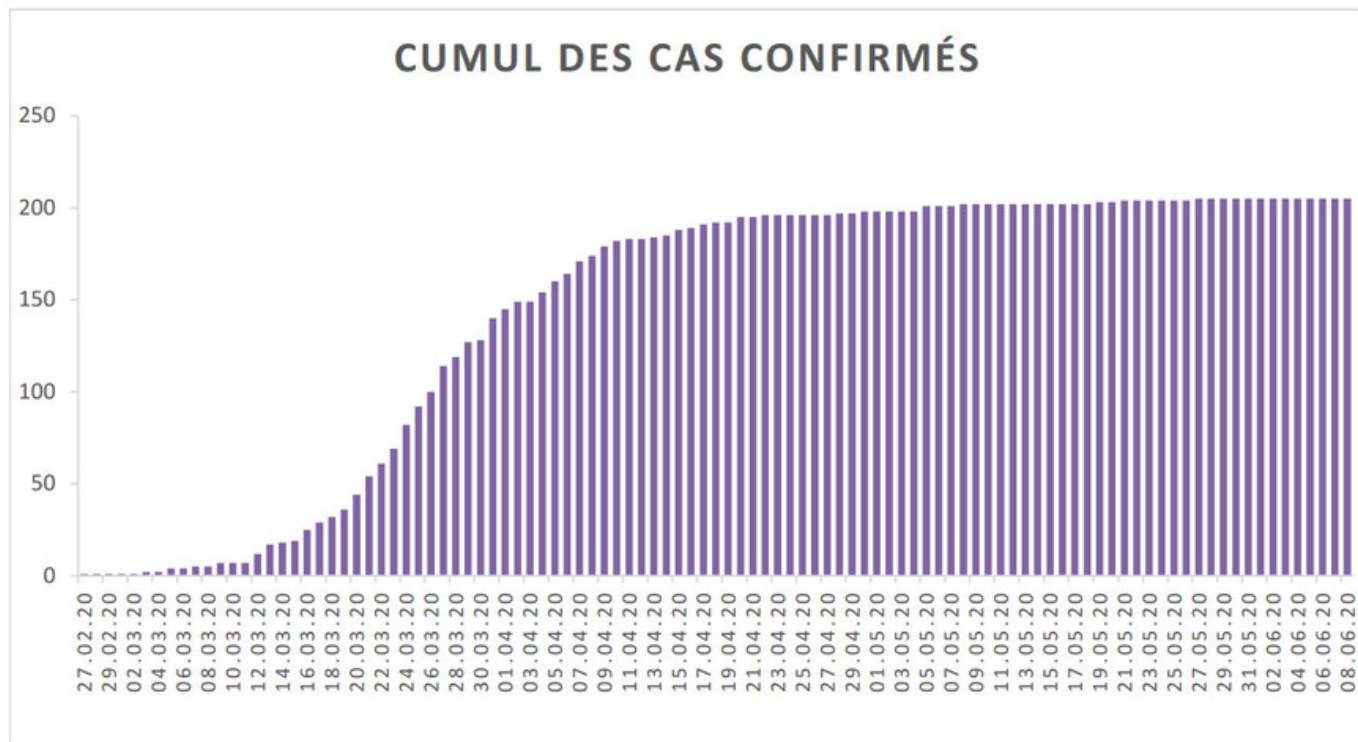

Evolution des cas COVID-19 dans le Jura

CUMUL DÉCÈS

Cas confirmés (XLSX, 15 Ko)

Cas confirmés et cas hospitalisés confirmés (PDF, 193 Ko)

EVOLUTION DU NOMBRE DE CAS POSITIFS COVID-19 DANS LE JURA

Date	Cumul des cas confirmés	Nombre de cas actuellement hospitalisés	Nombre de cas actuellement en soins intensifs	Nombre de nouveaux décès
27 février 2020	1	1		
28 février 2020	1	1		
29 février 2020	1	1		
1 ^{er} mars 2020	1	1		
2 mars 2020	1	1		
3 mars 2020	2	1		
4 mars 2020	2	1		
5 mars 2020	4	2		
6 mars 2020	4	5		
7 mars 2020	5	5		
8 mars 2020	5	5		
9 mars 2020	7	5		
10 mars 2020	7	5		
11 mars 2020	7	6		
12 mars 2020	12	6		
13 mars 2020	17	8		
14 mars 2020	18	8		
15 mars 2020	19	9		

Date	Cumul des cas confirmés	Nombre de cas actuellement hospitalisés	Nombre de cas actuellement en soins intensifs	Nombre de nouveaux décès
16 mars 2020	25	9		
17 mars 2020	29	11		
18 mars 2020	32	11		
19 mars 2020	36	12		
20 mars 2020	44	14	1	
21 mars 2020	54	13	1	
22 mars 2020	61	18	2	
23 mars 2020	69	18	3	
24 mars 2020	82	22	4	
25 mars 2020	92	23	4	
26 mars 2020	100	22	4	
27 mars 2020	114	25	6	
28 mars 2020	119	27	5	
29 mars 2020	127	28	5	
30 mars 2020	128	28	5	
31 mars 2020	140	29	5	
1 ^{er} avril 2020	145	29	5	
2 avril 2020	149	29	3	
3 avril 2020	149	28	3	
4 avril 2020	154	27	3	
5 avril 2020	160	29	4	
6 avril 2020	164	27	4	
7 avril 2020	171	28	4	
8 avril 2020	174	31	4	1
9 avril 2020	179	28	5	
10 avril 2020	182	25	5	2
11 avril 2020	183	23	5	
12 avril 2020	183	22	5	
13 avril 2020	184	24	5	
14 avril 2020	185	21	5	
15 avril 2020	188	17	5	
16 avril 2020	189	18	5	
17 avril 2020	191	18	5	
18 avril 2020	192	17	5	
19 avril 2020	192	16	5	2
20 avril 2020	194	14	4	1
21 avril 2020	195	12	4	
22 avril 2020	196	12	4	
23 avril 2020	196	11	4	
24 avril 2020	196	12	4	