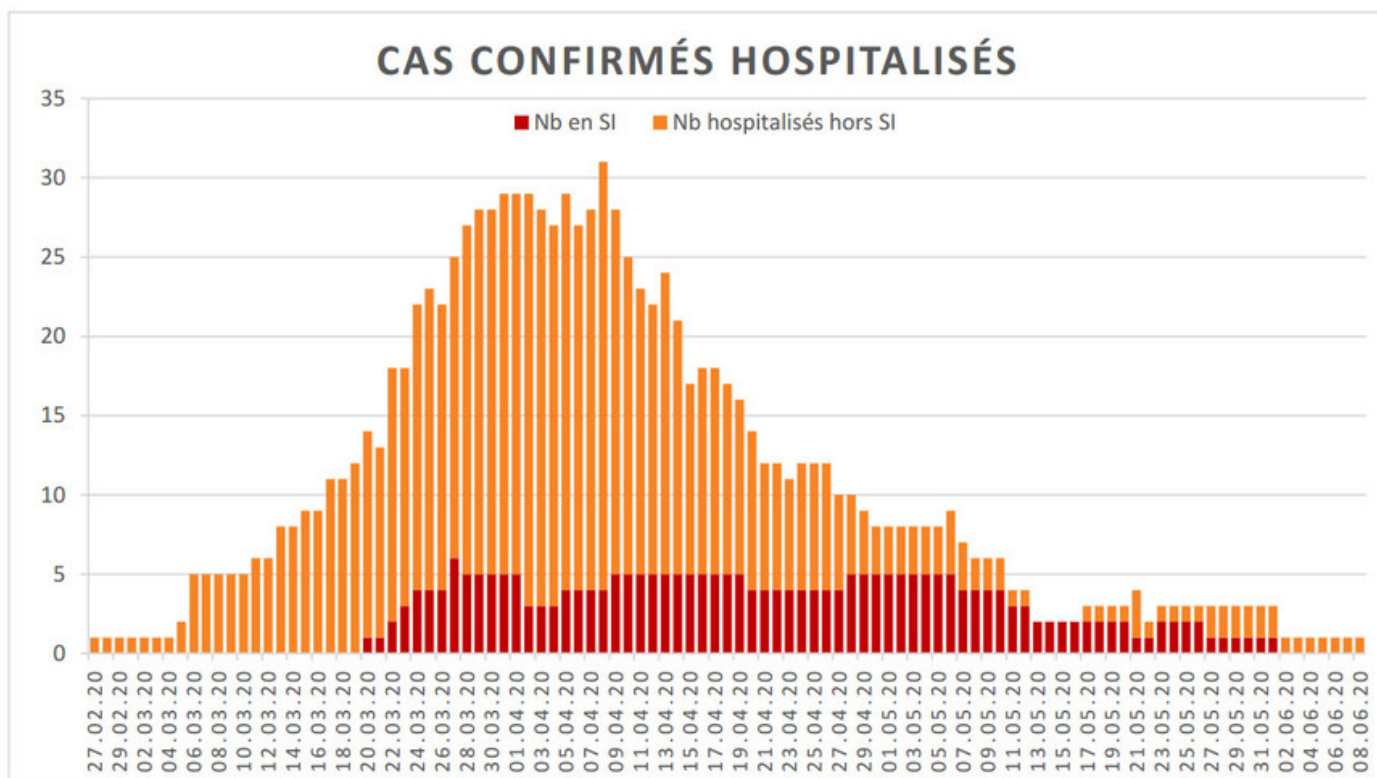

[Accepter](#)

Evolution des cas COVID-19 dans le Jura

Ce site utilise des cookies à des fins de statistiques, d'optimisation et de marketing ciblé. En poursuivant votre visite sur cette page, vous acceptez l'utilisation des cookies aux fins énoncées ci-dessus. En savoir plus.