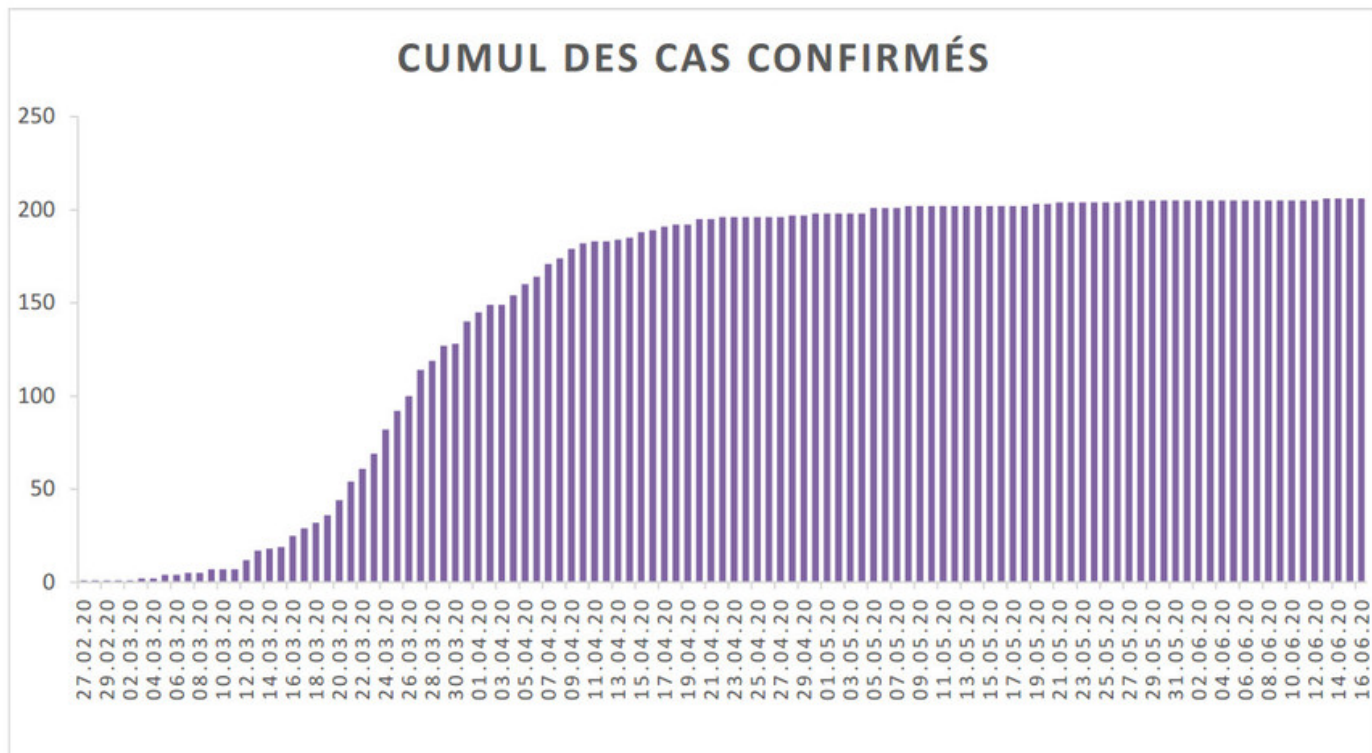

[Accepter](#)

Evolution des cas COVID-19 dans le Jura

Ce site utilise des cookies à des fins de statistiques, d'optimisation et de marketing ciblé. En poursuivant votre visite sur cette page, vous acceptez l'utilisation des cookies aux fins énoncées ci-dessus. En savoir plus.