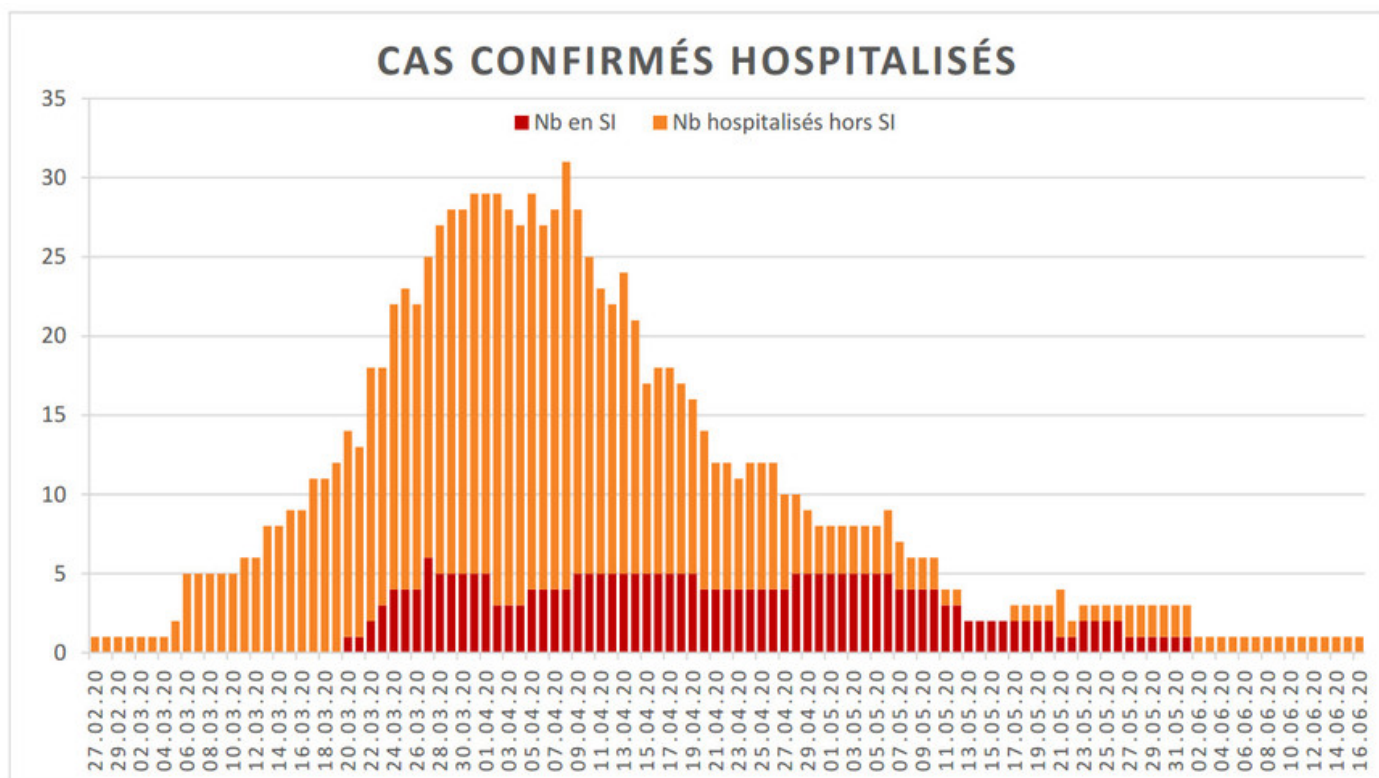

[Accepter](#)

Evolution des cas COVID-19 dans le Jura

Ce site utilise des cookies à des fins de statistiques, d'optimisation et de marketing ciblé. En poursuivant votre visite sur cette page, vous acceptez l'utilisation des cookies aux fins énoncées ci-dessus. En savoir plus.