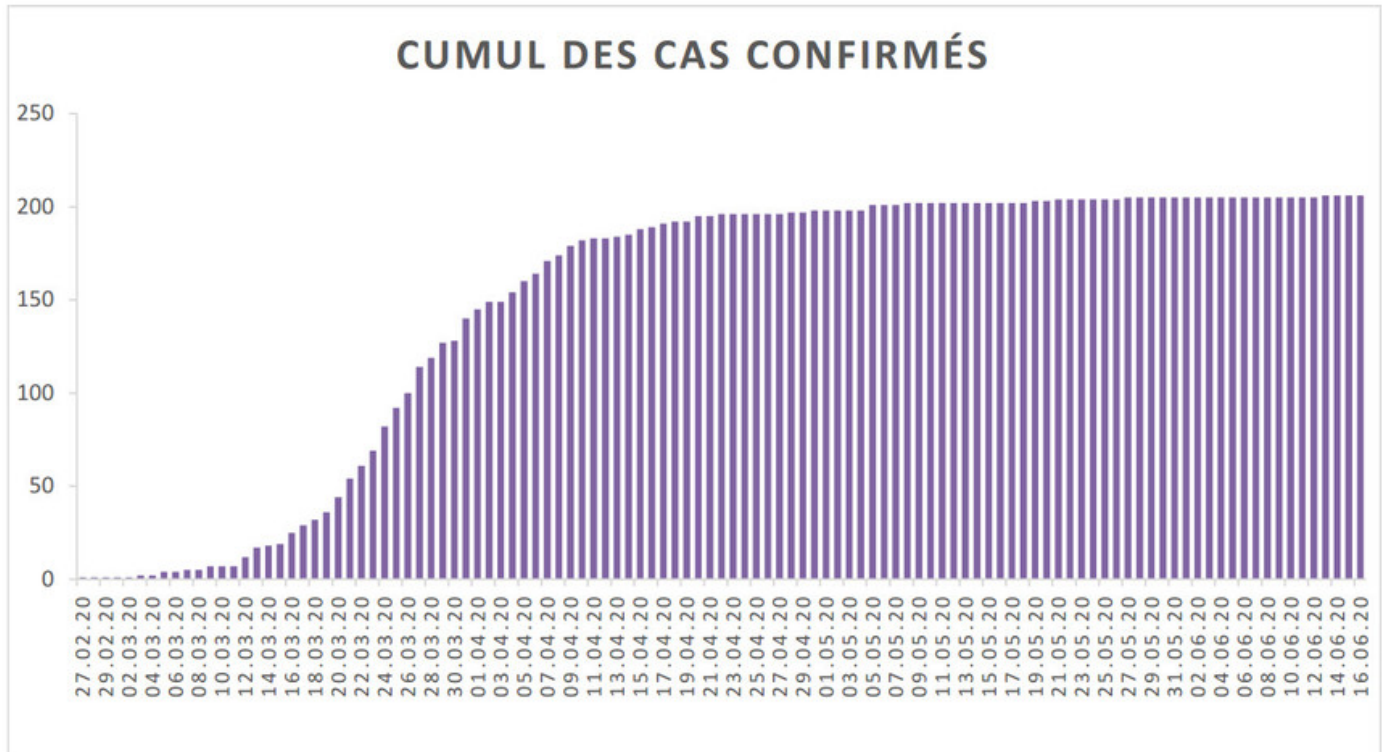

[Accepter](#)

Evolution des cas COVID-19 dans le Jura

Ce site utilise des cookies à des fins de statistiques, d'optimisation et de marketing ciblé. En poursuivant votre visite sur cette page, vous acceptez l'utilisation des cookies aux fins énoncées ci-dessus. En savoir plus.