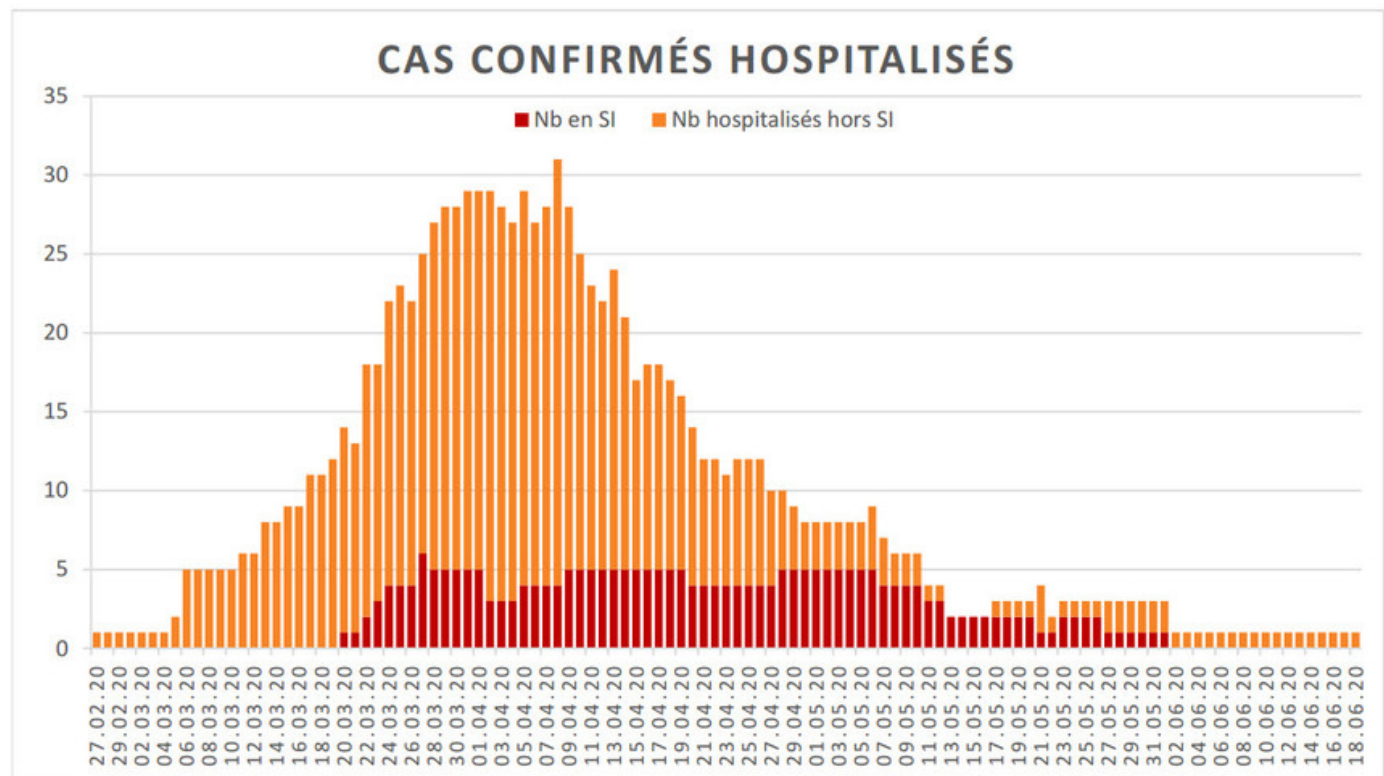

[Accepter](#)

Evolution des cas COVID-19 dans le Jura

Ce site utilise des cookies à des fins de statistiques, d'optimisation et de marketing ciblé. En poursuivant votre visite sur cette page, vous acceptez l'utilisation des cookies aux fins énoncées ci-dessus. En savoir plus.