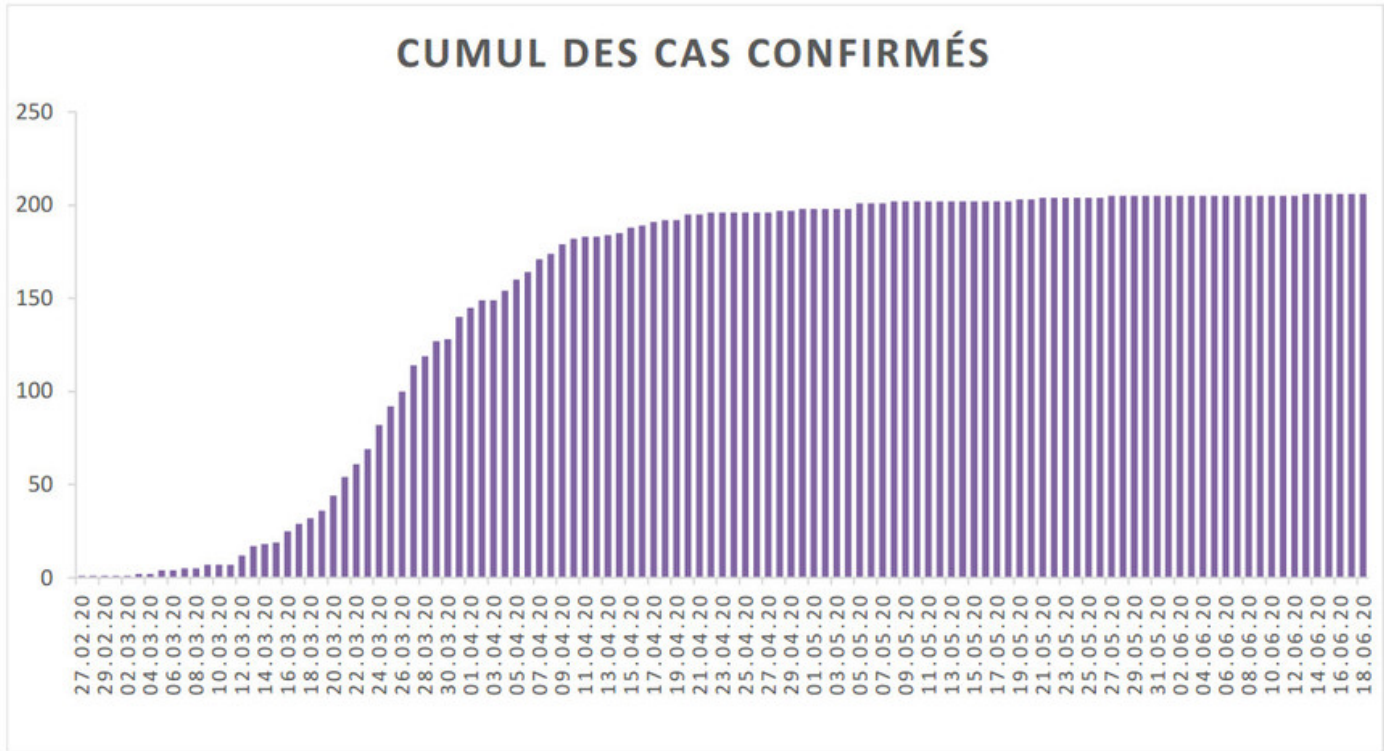

[Accepter](#)

Evolution des cas COVID-19 dans le Jura

Ce site utilise des cookies à des fins de statistiques, d'optimisation et de marketing ciblé. En poursuivant votre visite sur cette page, vous acceptez l'utilisation des cookies aux fins énoncées ci-dessus. En savoir plus.