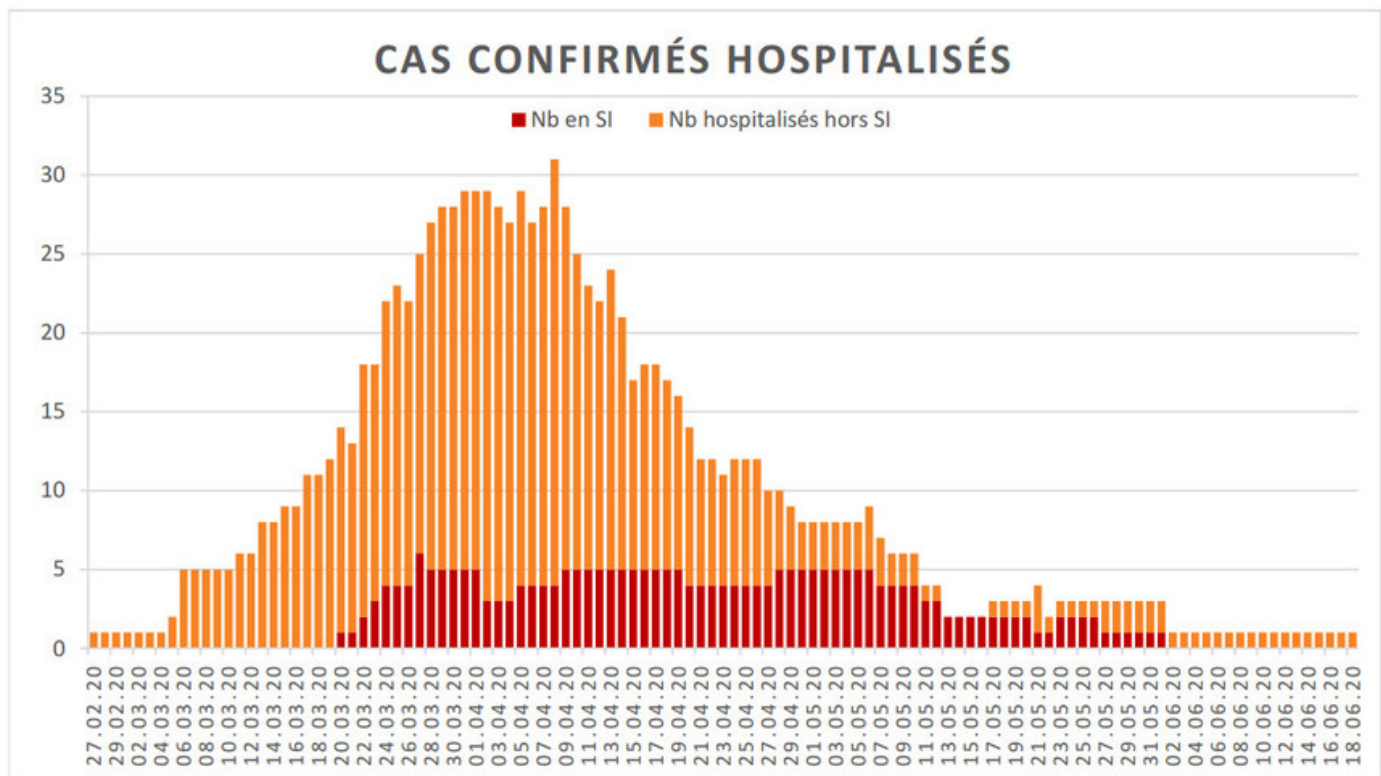

[Accepter](#)

Evolution des cas COVID-19 dans le Jura

Ce site utilise des cookies à des fins de statistiques, d'optimisation et de marketing ciblé. En poursuivant votre visite sur cette page, vous acceptez l'utilisation des cookies aux fins énoncées ci-dessus. En savoir plus.