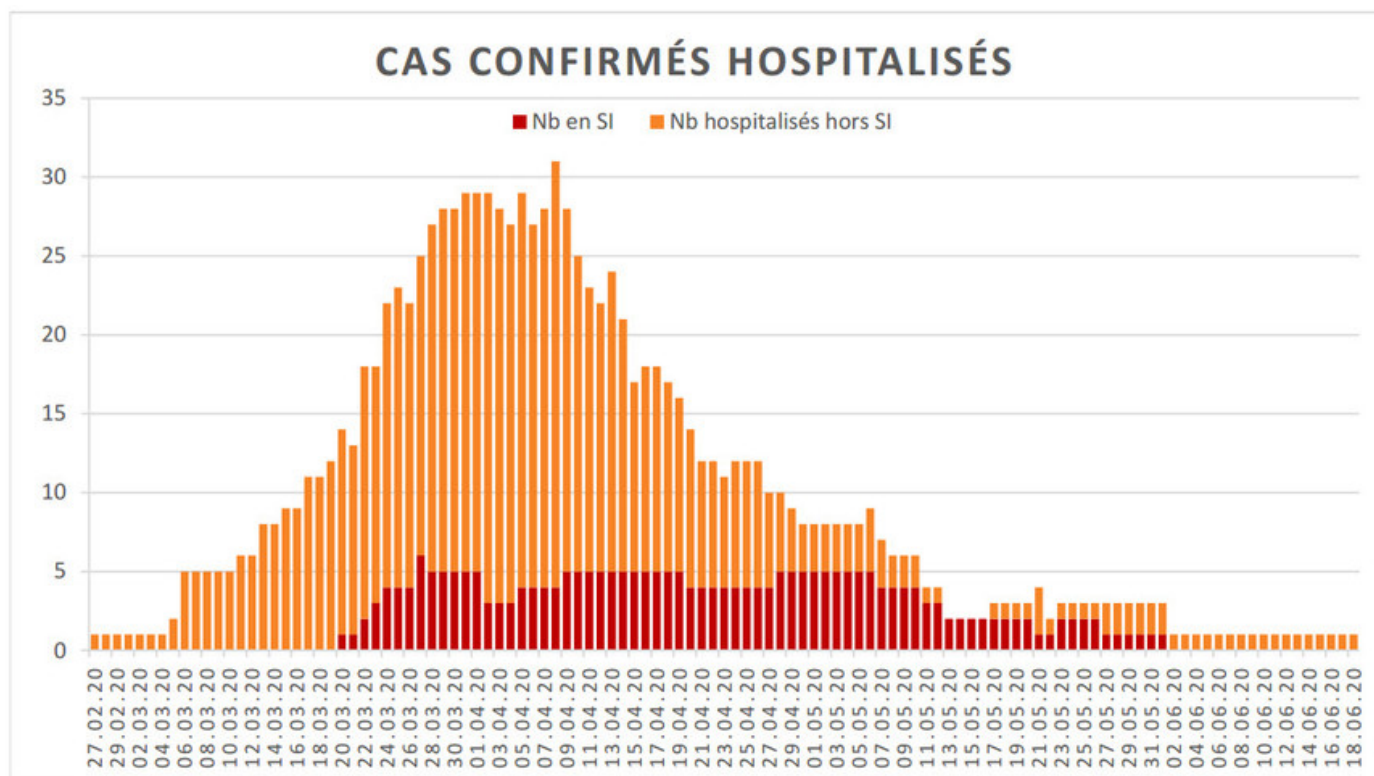

[Accepter](#)

Evolution des cas COVID-19 dans le Jura

Ce site utilise des cookies à des fins de statistiques, d'optimisation et de marketing ciblé. En poursuivant votre visite sur cette page, vous acceptez l'utilisation des cookies aux fins énoncées ci-dessus. En savoir plus.