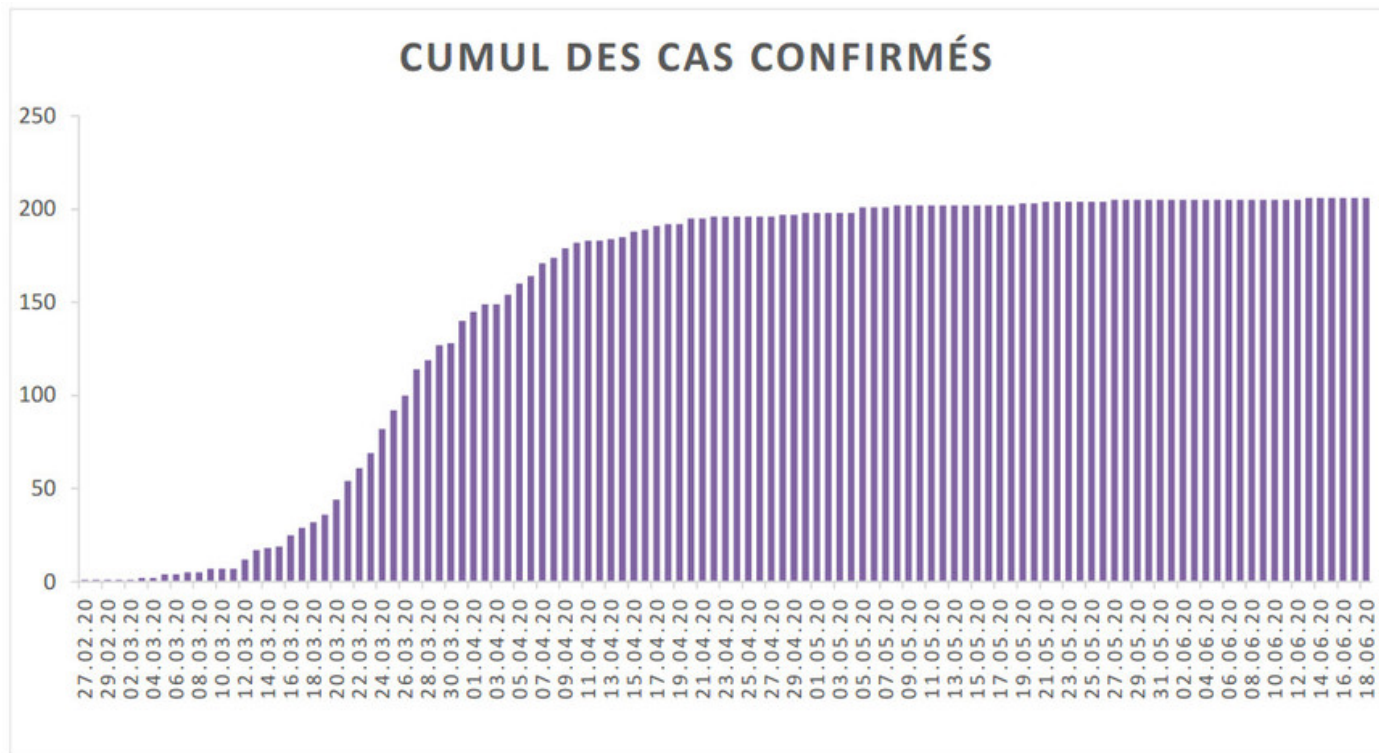

[Accepter](#)

Evolution des cas COVID-19 dans le Jura

Ce site utilise des cookies à des fins de statistiques, d'optimisation et de marketing ciblé. En poursuivant votre visite sur cette page, vous acceptez l'utilisation des cookies aux fins énoncées ci-dessus. En savoir plus.