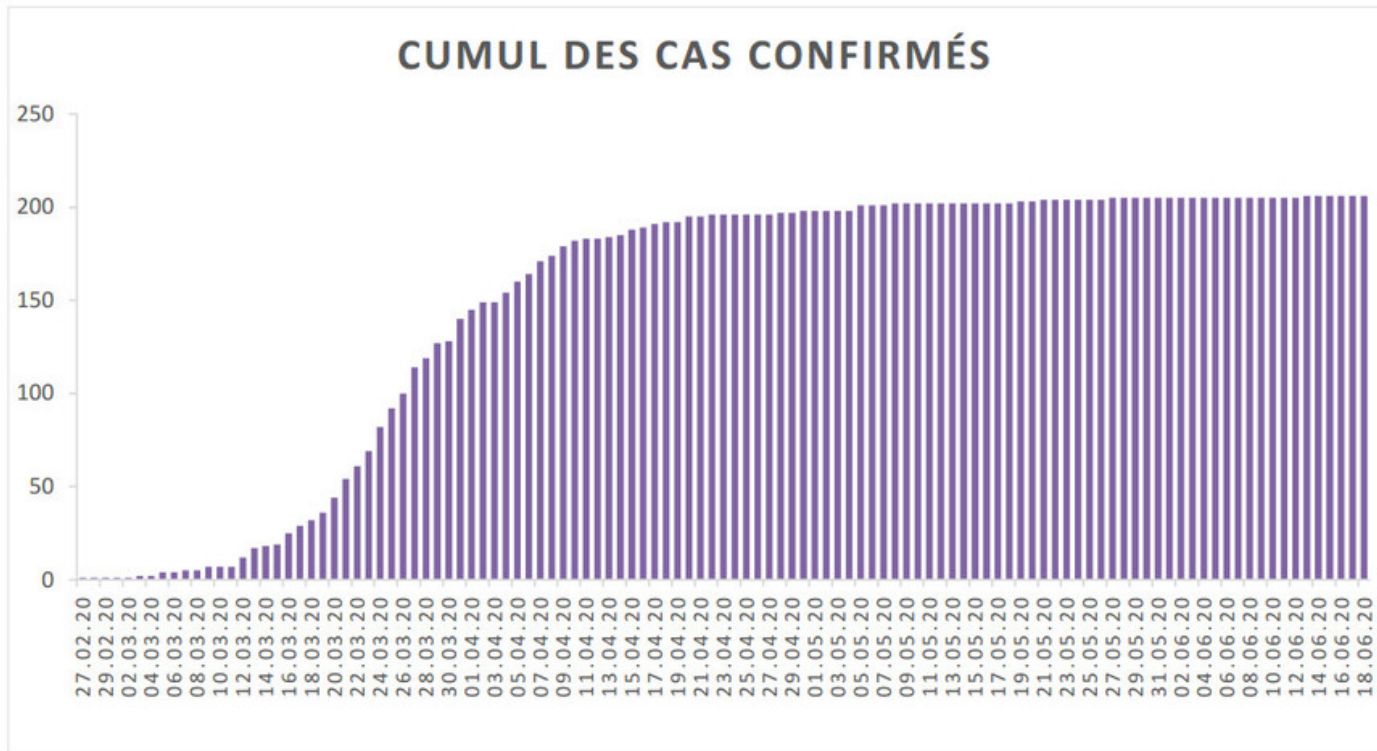

[Accepter](#)

Evolution des cas COVID-19 dans le Jura

Ce site utilise des cookies à des fins de statistiques, d'optimisation et de marketing ciblé. En poursuivant votre visite sur cette page, vous acceptez l'utilisation des cookies aux fins énoncées ci-dessus. En savoir plus.