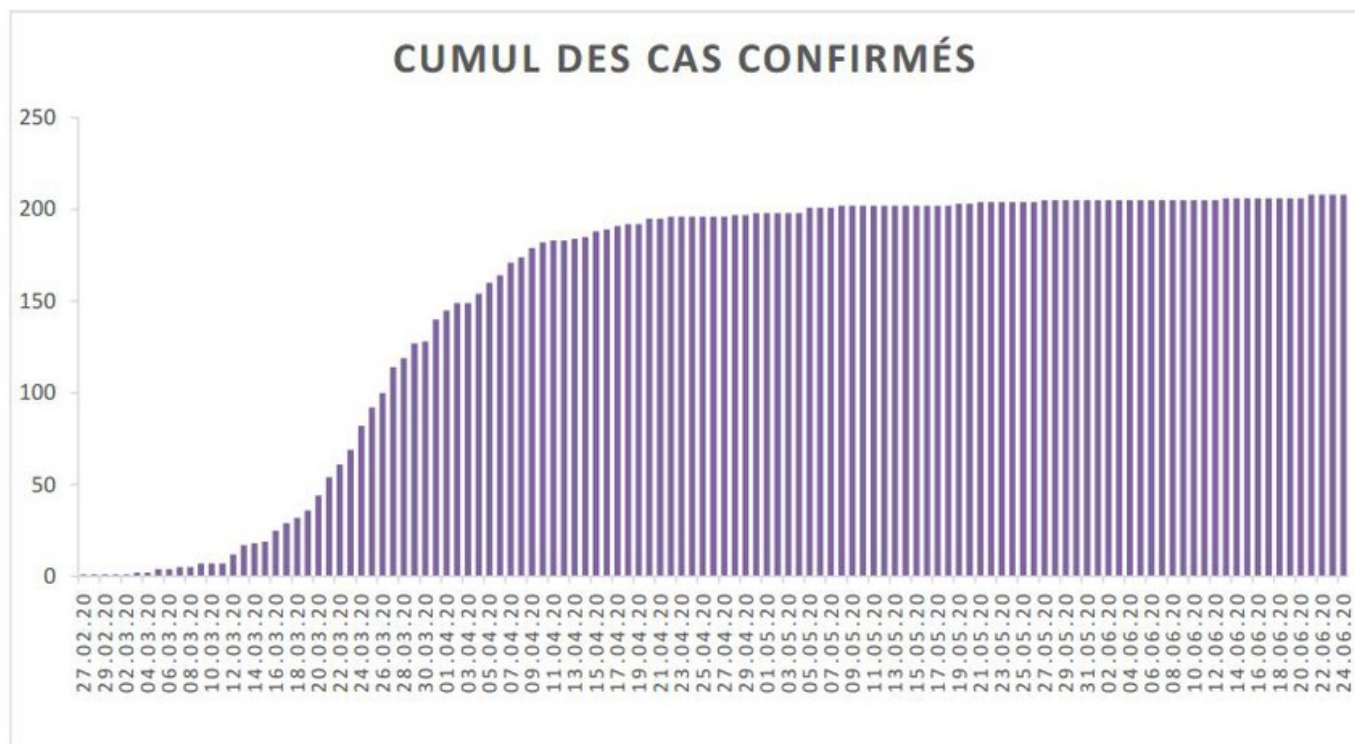

[Accepter](#)

Evolution des cas COVID-19 dans le Jura

Cas confirmés

Cas confirmés hospitalisés

Ce site utilise des cookies à des fins de statistiques, d'optimisation et de marketing ciblé. En poursuivant votre visite sur cette page, vous acceptez l'utilisation des cookies aux fins énoncées ci-dessus. En savoir plus.