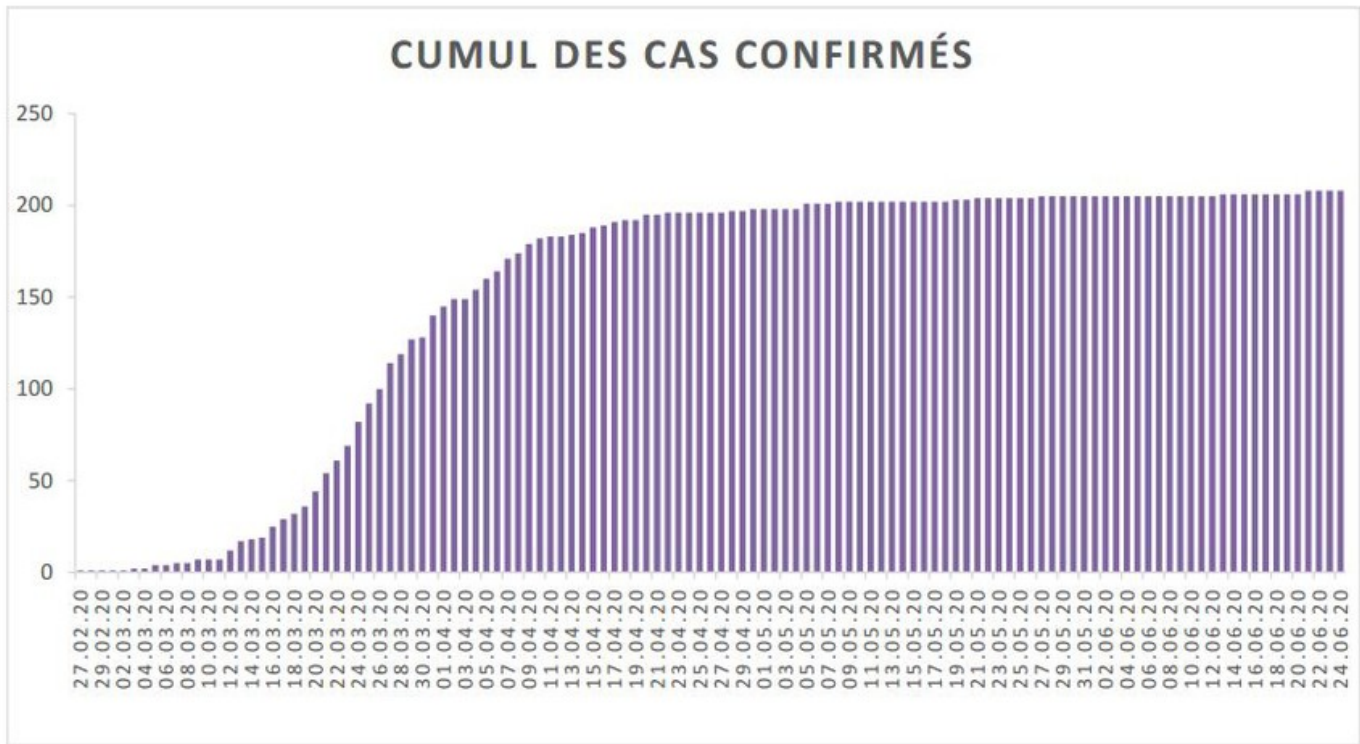

[Accepter](#)

Evolution des cas COVID-19 dans le Jura

Cas confirmés

Ce site utilise des cookies à des fins de statistiques, d'optimisation et de marketing ciblé. En poursuivant votre visite sur cette page, vous acceptez l'utilisation des cookies aux fins énoncées ci-dessus. En savoir plus.