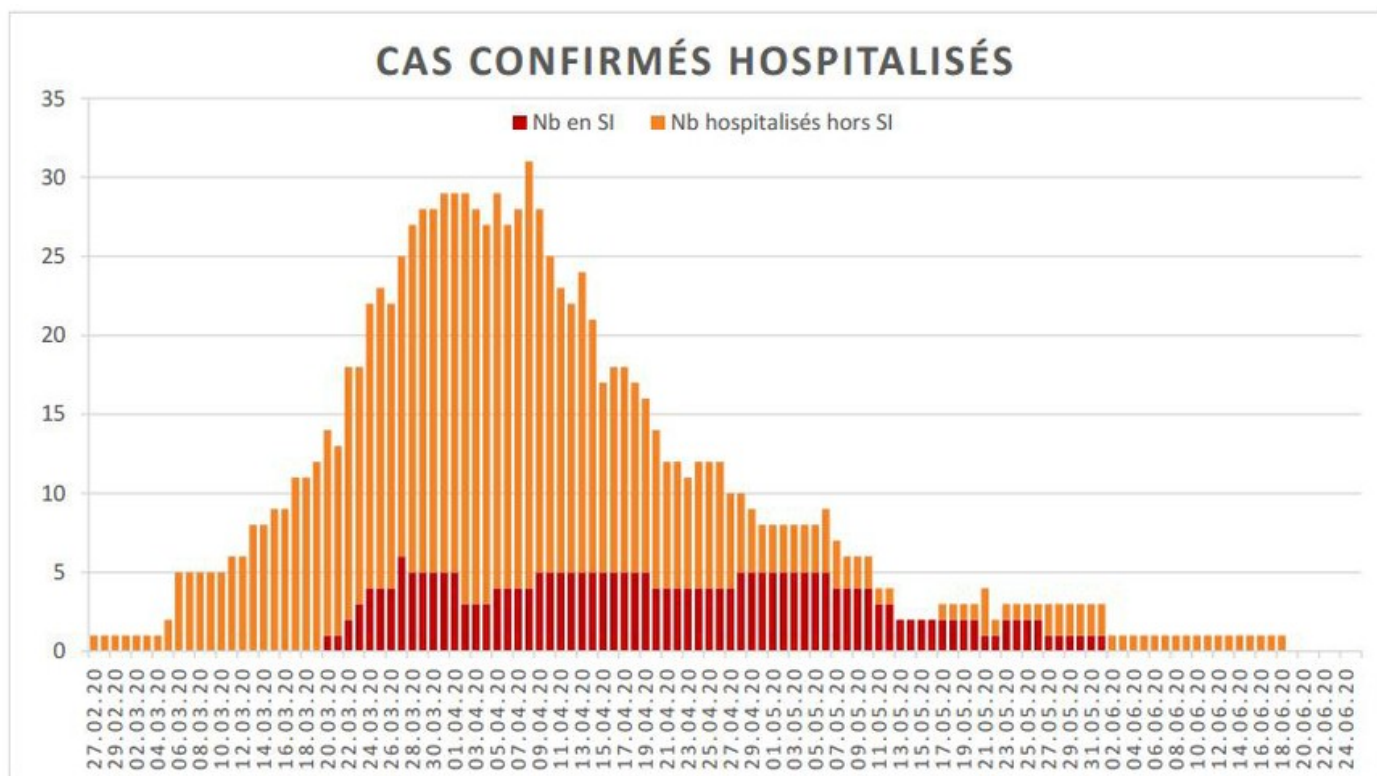

[Accepter](#)

Evolution des cas COVID-19 dans le Jura

Ce site utilise des cookies à des fins de statistiques, d'optimisation et de marketing ciblé. En poursuivant votre visite sur cette page, vous acceptez l'utilisation des cookies aux fins énoncées ci-dessus. En savoir plus.