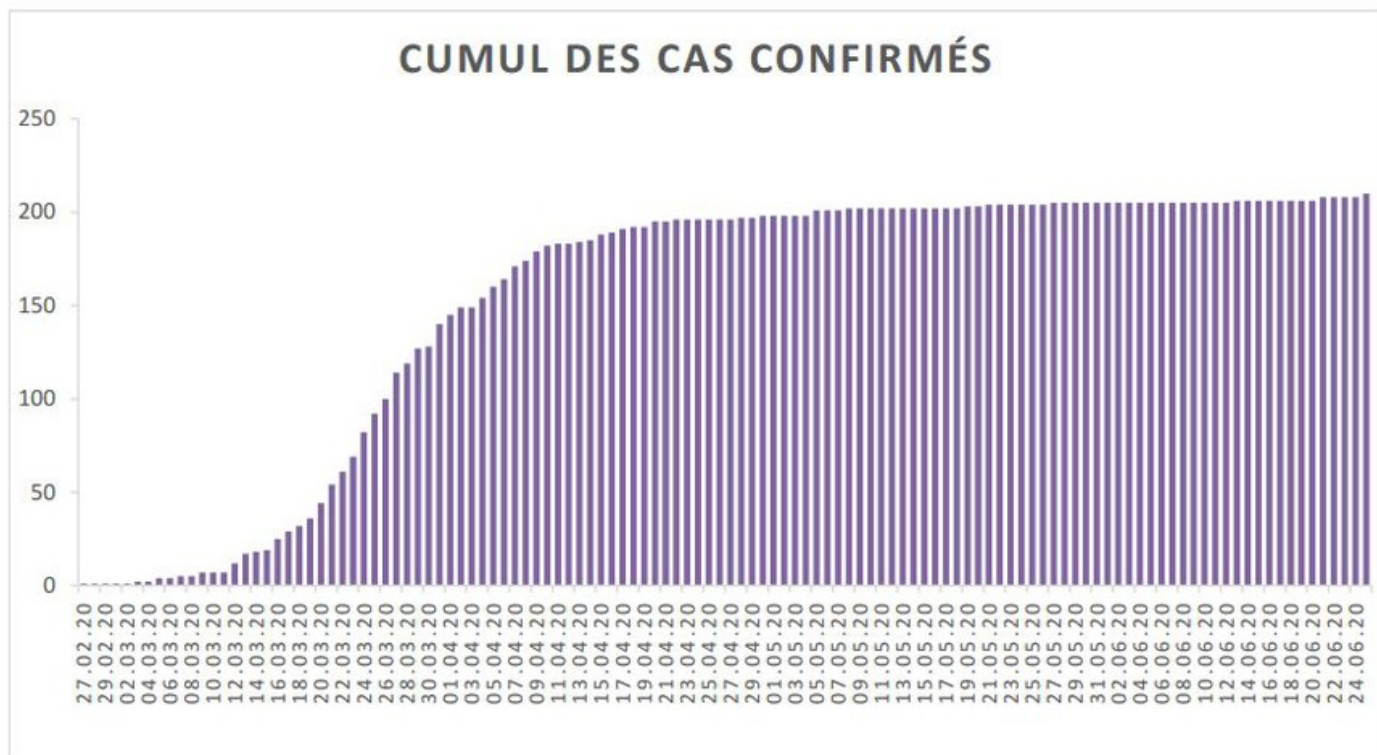

[Accepter](#)

Evolution des cas COVID-19 dans le Jura

Ce site utilise des cookies à des fins de statistiques, d'optimisation et de marketing ciblé. En poursuivant votre visite sur cette page, vous acceptez l'utilisation des cookies aux fins énoncées ci-dessus. En savoir plus.