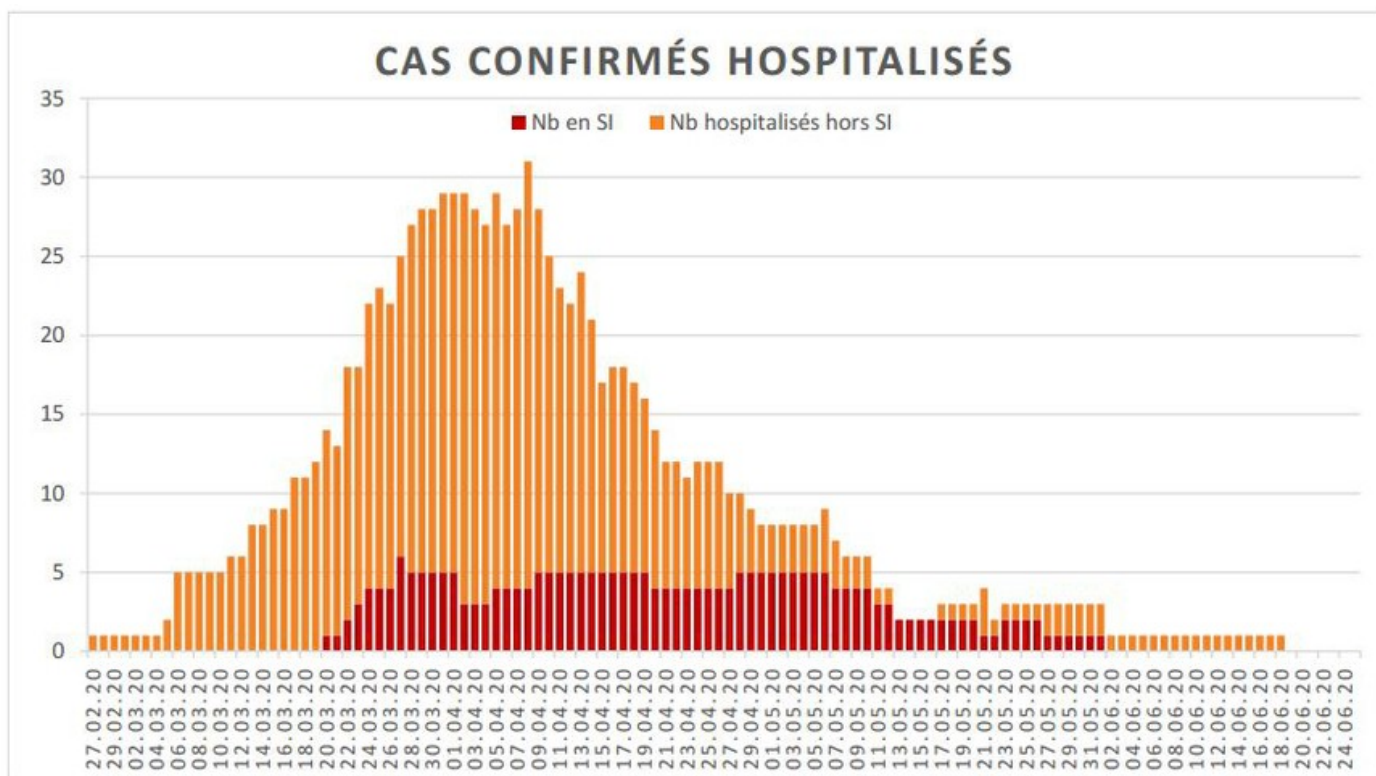

[Accepter](#)

Evolution des cas COVID-19 dans le Jura

Ce site utilise des cookies à des fins de statistiques, d'optimisation et de marketing ciblé. En poursuivant votre visite sur cette page, vous acceptez l'utilisation des cookies aux fins énoncées ci-dessus. En savoir plus.