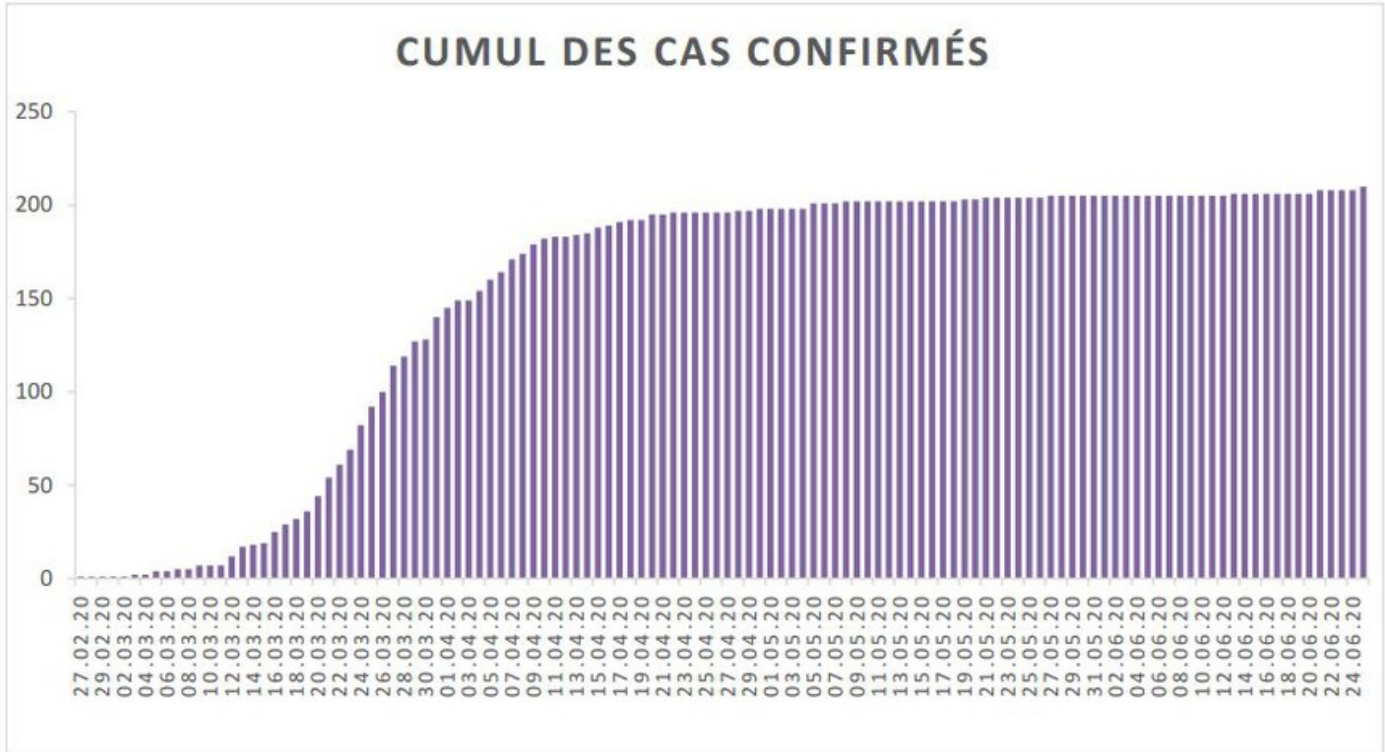

[Accepter](#)

Evolution des cas COVID-19 dans le Jura

Ce site utilise des cookies à des fins de statistiques, d'optimisation et de marketing ciblé. En poursuivant votre visite sur cette page, vous acceptez l'utilisation des cookies aux fins énoncées ci-dessus. En savoir plus.