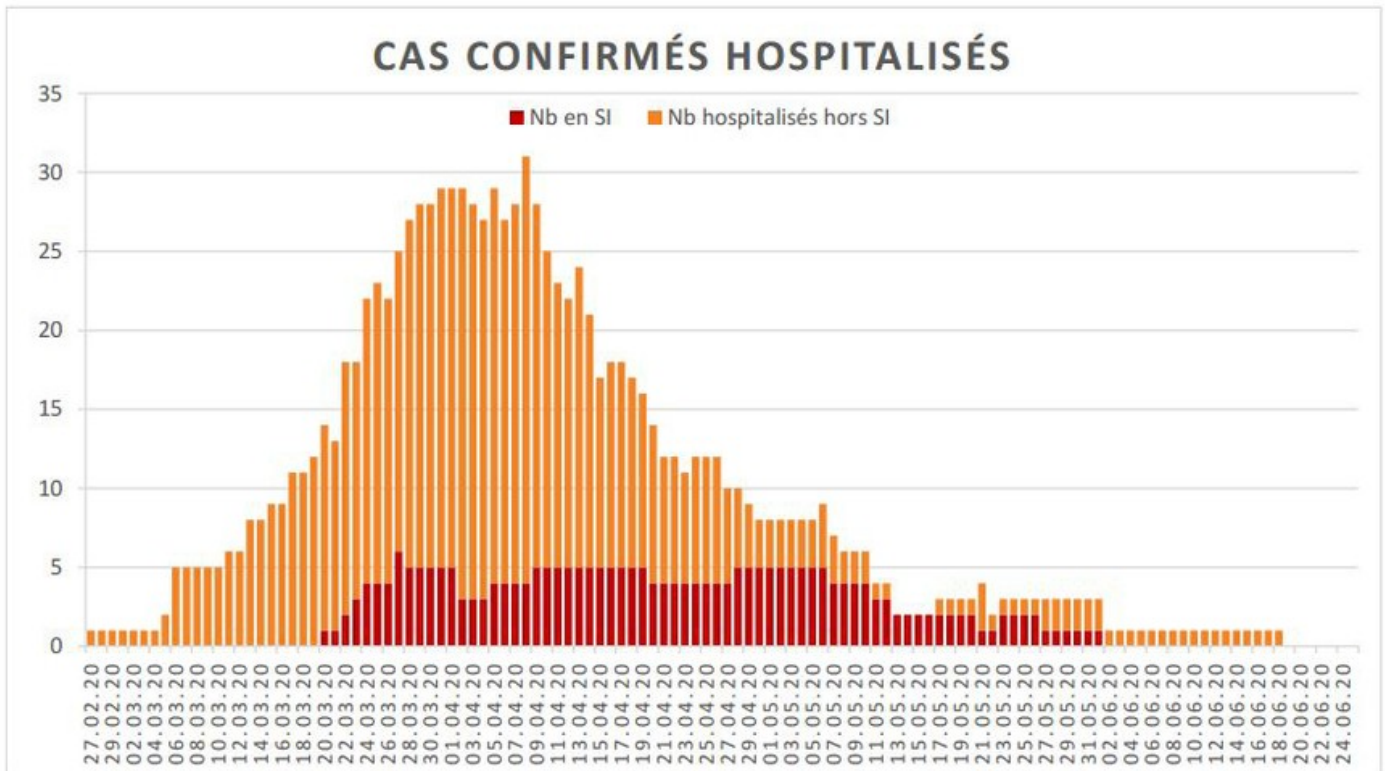

[Accepter](#)

Evolution des cas COVID-19 dans le Jura

Ce site utilise des cookies à des fins de statistiques, d'optimisation et de marketing ciblé. En poursuivant votre visite sur cette page, vous acceptez l'utilisation des cookies aux fins énoncées ci-dessus. En savoir plus.