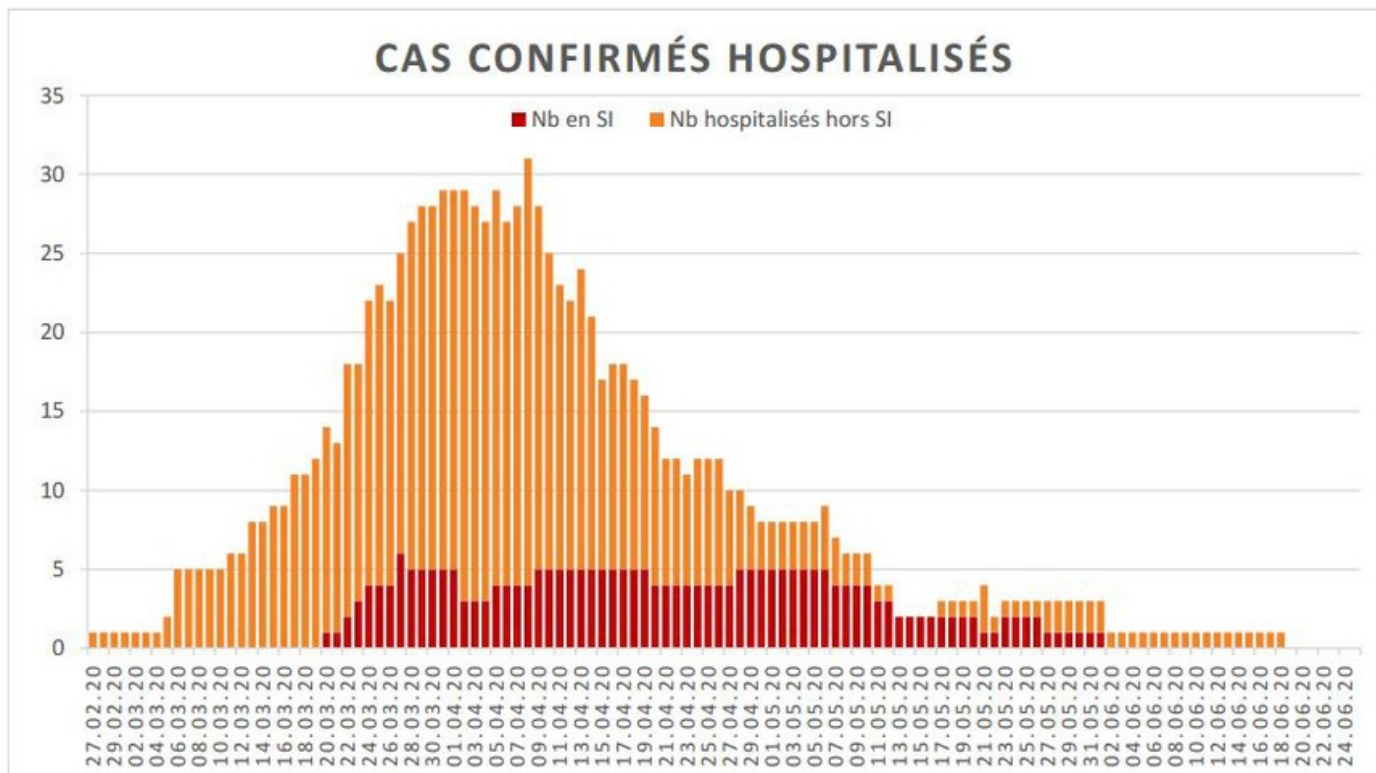

[Accepter](#)

Evolution des cas COVID-19 dans le Jura

Ce site utilise des cookies à des fins de statistiques, d'optimisation et de marketing ciblé. En poursuivant votre visite sur cette page, vous acceptez l'utilisation des cookies aux fins énoncées ci-dessus. En savoir plus.