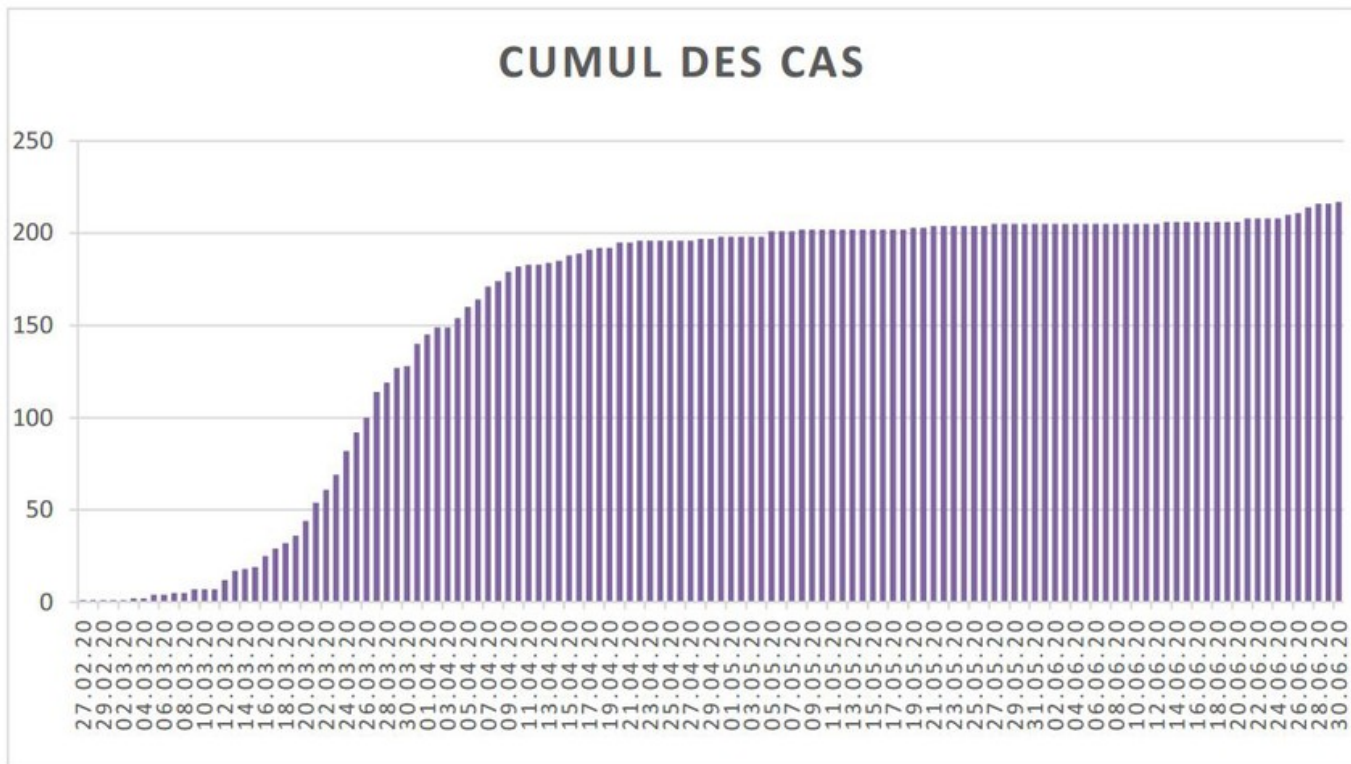

[Accepter](#)

Evolution des cas COVID-19 dans le Jura

Ce site utilise des cookies à des fins de statistiques, d'optimisation et de marketing ciblé. En poursuivant votre visite sur cette page, vous acceptez l'utilisation des cookies aux fins énoncées ci-dessus. En savoir plus.