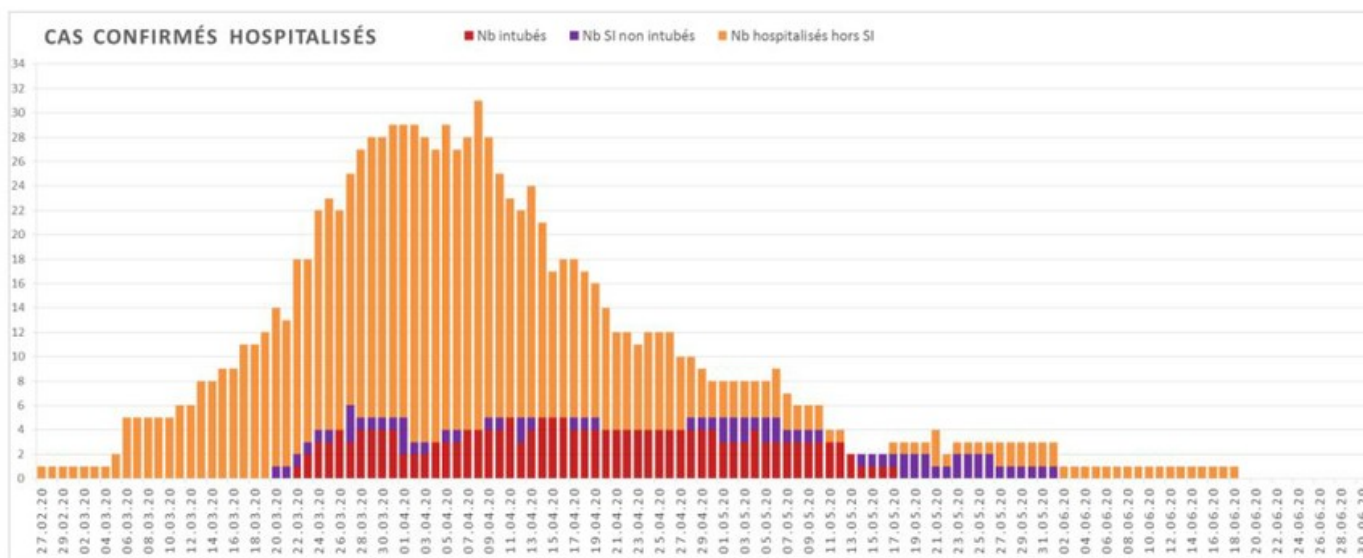

[Accepter](#)

Evolution des cas COVID-19 dans le Jura

Ce site utilise des cookies à des fins de statistiques, d'optimisation et de marketing ciblé. En poursuivant votre visite sur cette page, vous acceptez l'utilisation des cookies aux fins énoncées ci-dessus. En savoir plus.