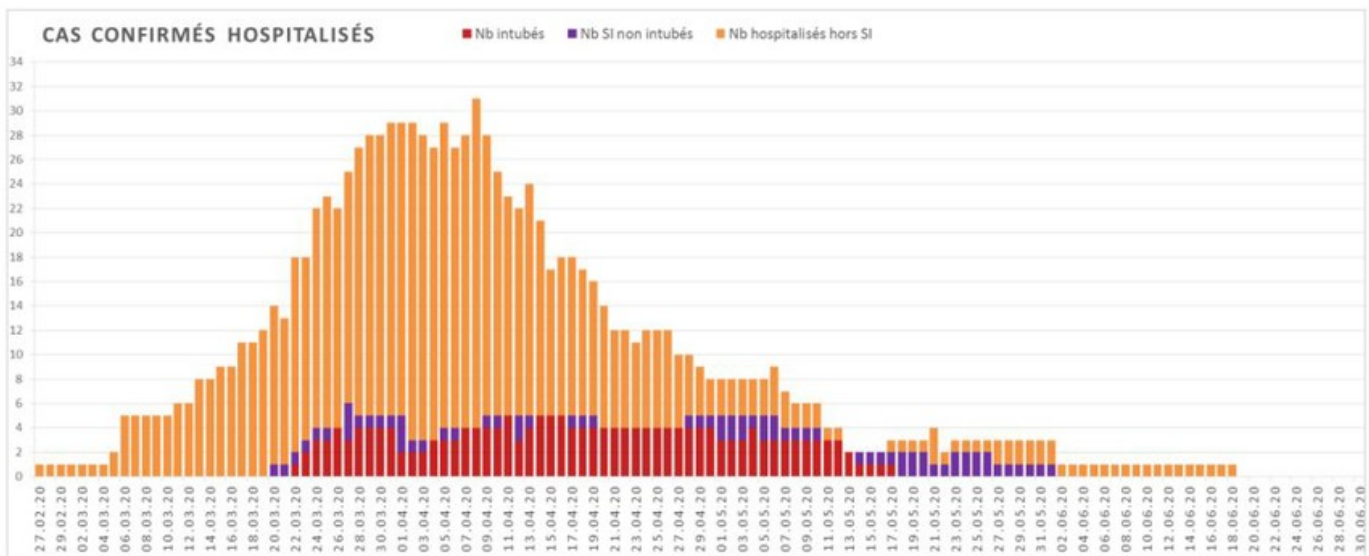

[Accepter](#)

Evolution des cas COVID-19 dans le Jura

Ce site utilise des cookies à des fins de statistiques, d'optimisation et de marketing ciblé. En poursuivant votre visite sur cette page, vous acceptez l'utilisation des cookies aux fins énoncées ci-dessus. [En savoir plus.](#)