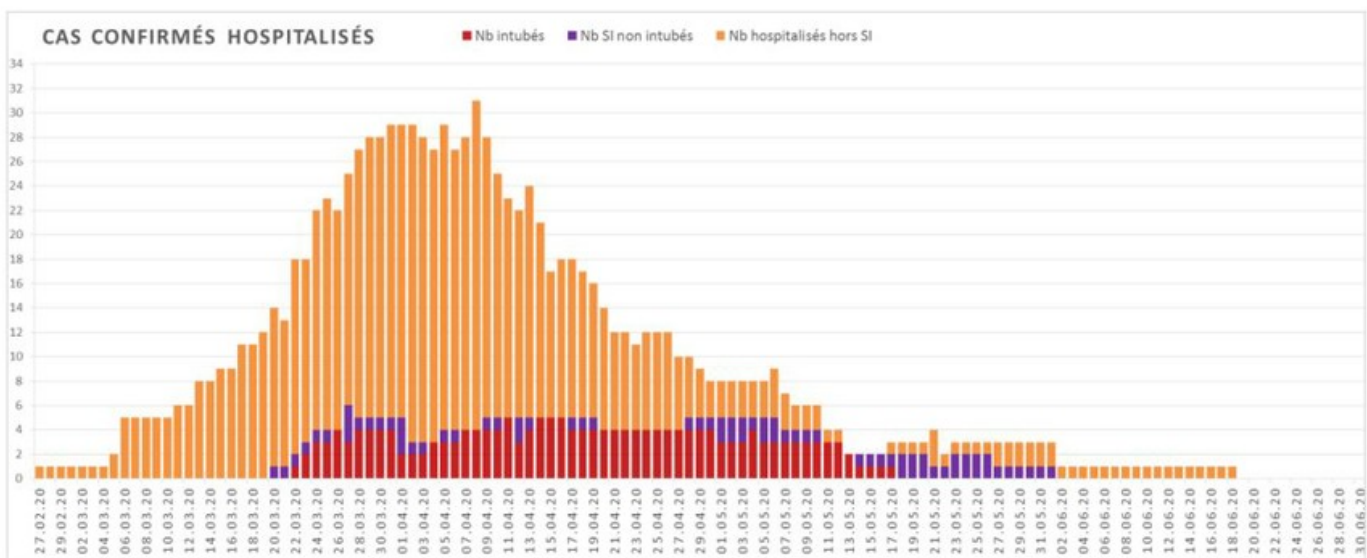

[Accepter](#)

Evolution des cas COVID-19 dans le Jura

Ce site utilise des cookies à des fins de statistiques, d'optimisation et de marketing ciblé. En poursuivant votre visite sur cette page, vous acceptez l'utilisation des cookies aux fins énoncées ci-dessus. [En savoir plus.](#)