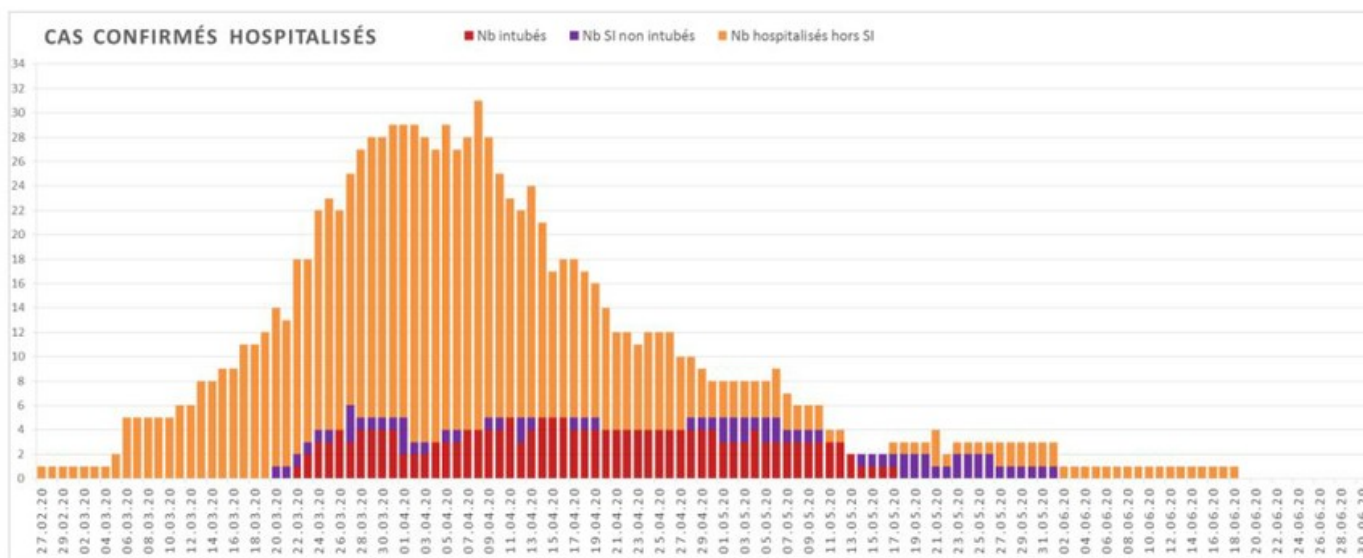

[Accepter](#)

Evolution des cas COVID-19 dans le Jura

Ce site utilise des cookies à des fins de statistiques, d'optimisation et de marketing ciblé. En poursuivant votre visite sur cette page, vous acceptez l'utilisation des cookies aux fins énoncées ci-dessus. [En savoir plus.](#)