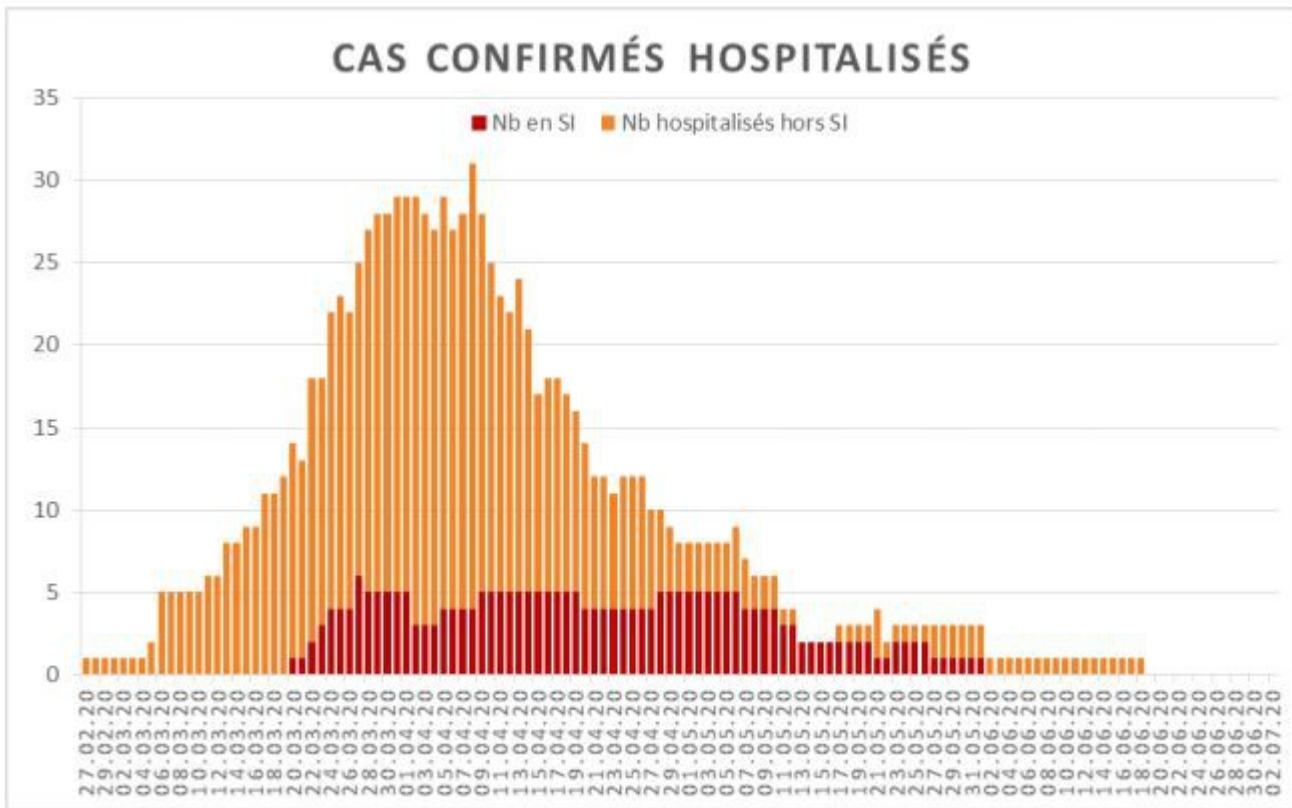

[Accepter](#)

Evolution des cas COVID-19 dans le Jura

Ce site utilise des cookies à des fins de statistiques, d'optimisation et de marketing ciblé. En poursuivant votre visite sur cette page, vous acceptez l'utilisation des cookies aux fins énoncées ci-dessus. En savoir plus.