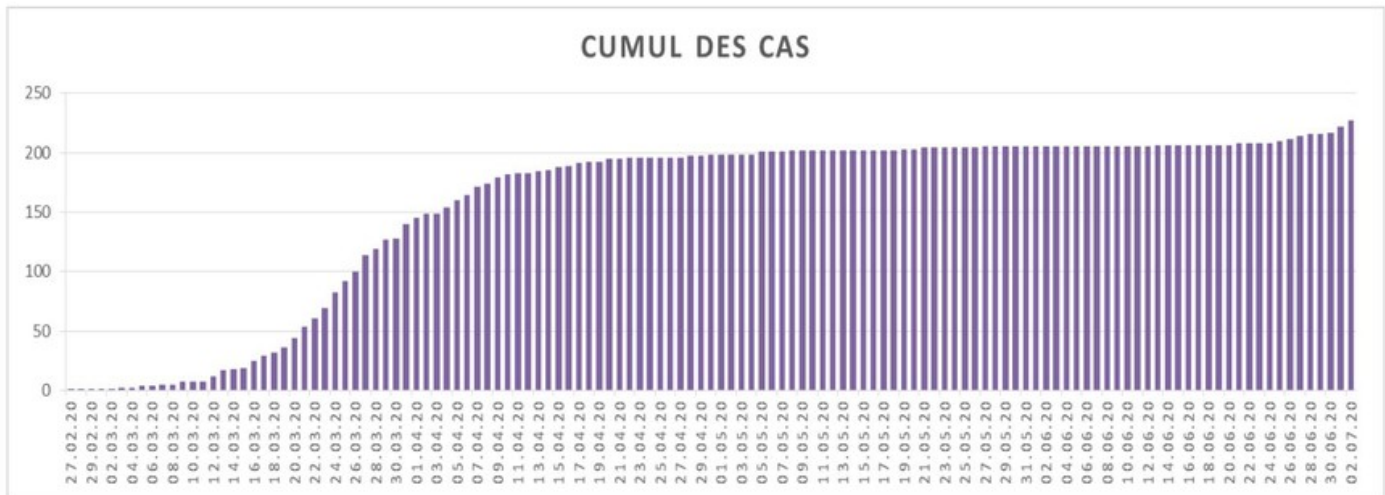

[Accepter](#)

Evolution des cas COVID-19 dans le Jura

Ce site utilise des cookies à des fins de statistiques, d'optimisation et de marketing ciblé. En poursuivant votre visite sur cette page, vous acceptez l'utilisation des cookies aux fins énoncées ci-dessus. En savoir plus.