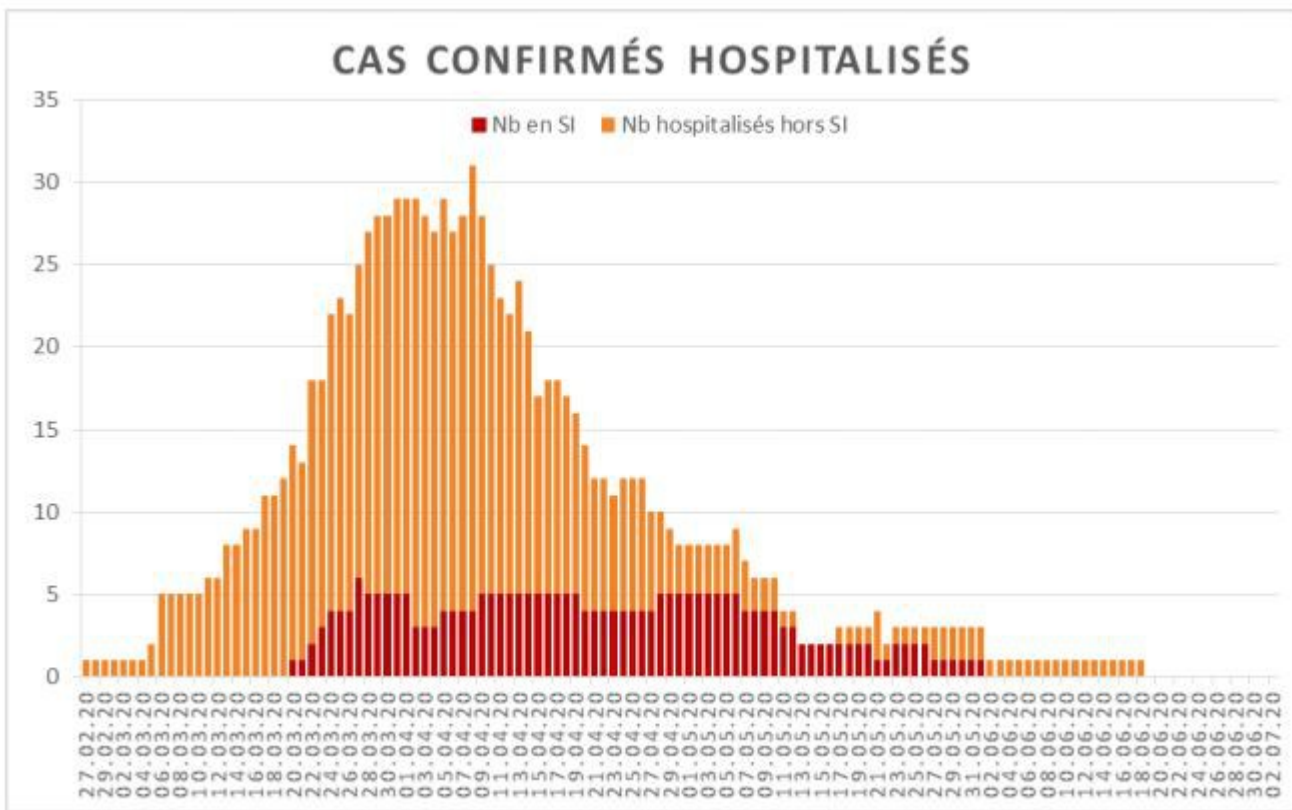

[Accepter](#)

Evolution des cas COVID-19 dans le Jura

Ce site utilise des cookies à des fins de statistiques, d'optimisation et de marketing ciblé. En poursuivant votre visite sur cette page, vous acceptez l'utilisation des cookies aux fins énoncées ci-dessus. En savoir plus.