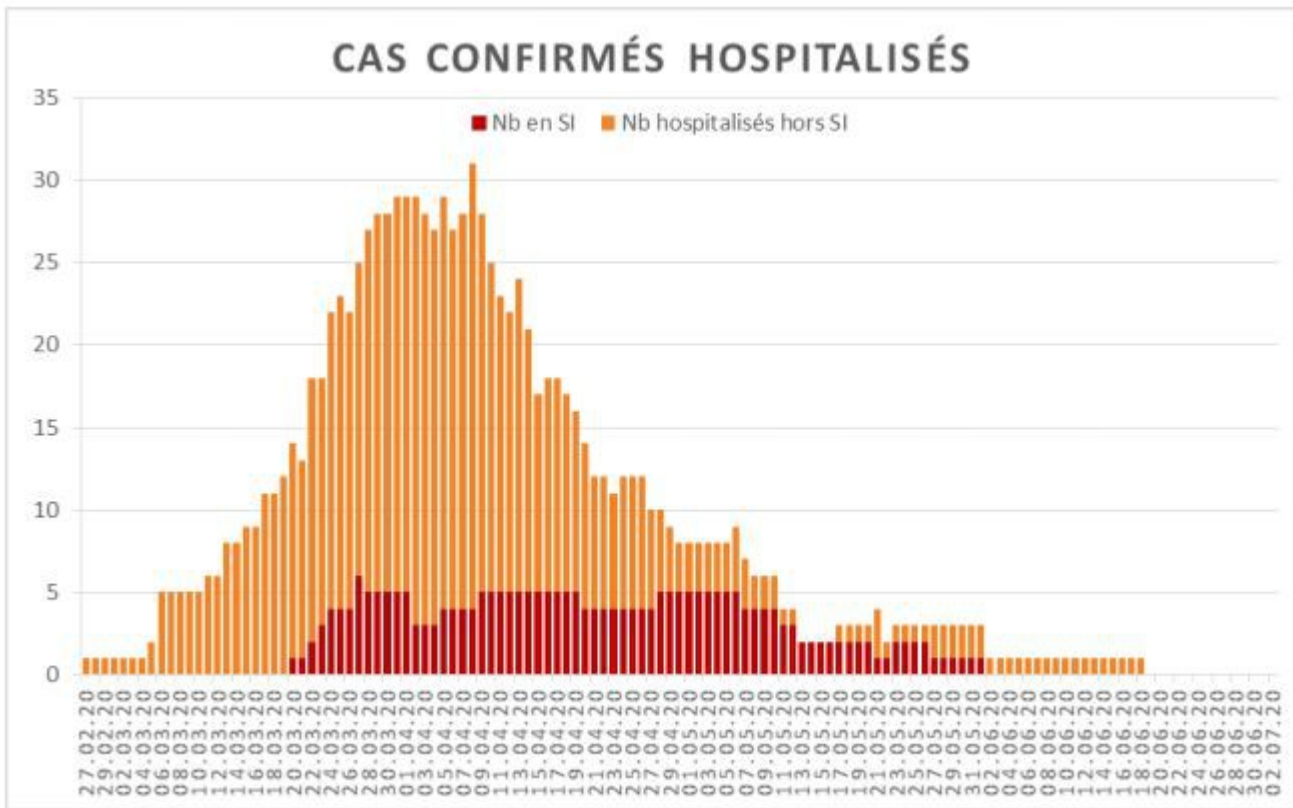

[Accepter](#)

Evolution des cas COVID-19 dans le Jura

Ce site utilise des cookies à des fins de statistiques, d'optimisation et de marketing ciblé. En poursuivant votre visite sur cette page, vous acceptez l'utilisation des cookies aux fins énoncées ci-dessus. En savoir plus.