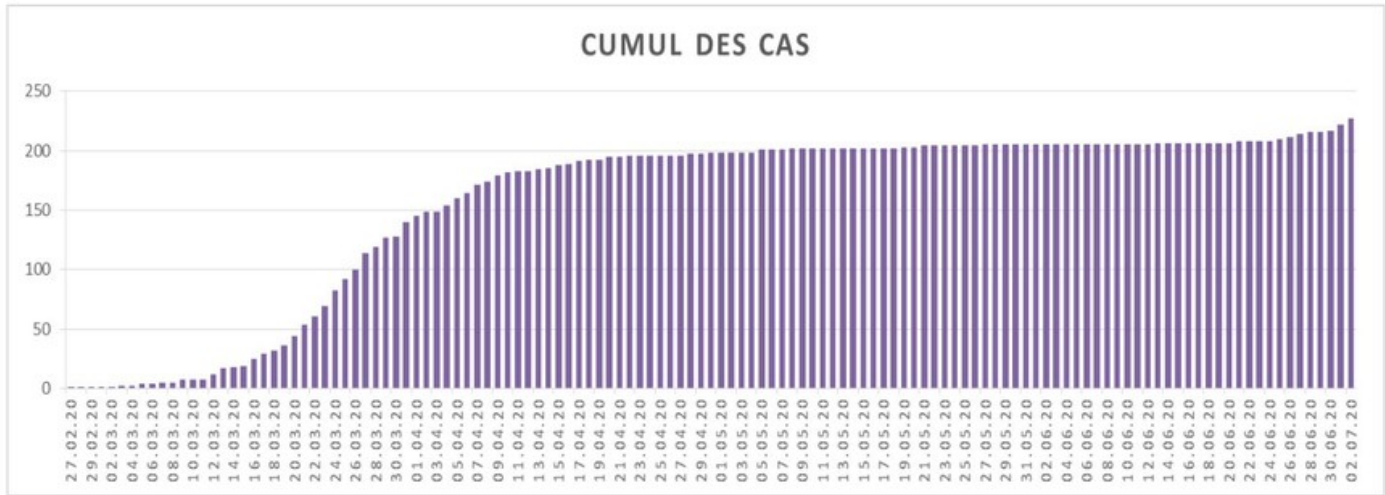

[Accepter](#)

Evolution des cas COVID-19 dans le Jura

Ce site utilise des cookies à des fins de statistiques, d'optimisation et de marketing ciblé. En poursuivant votre visite sur cette page, vous acceptez l'utilisation des cookies aux fins énoncées ci-dessus. En savoir plus.