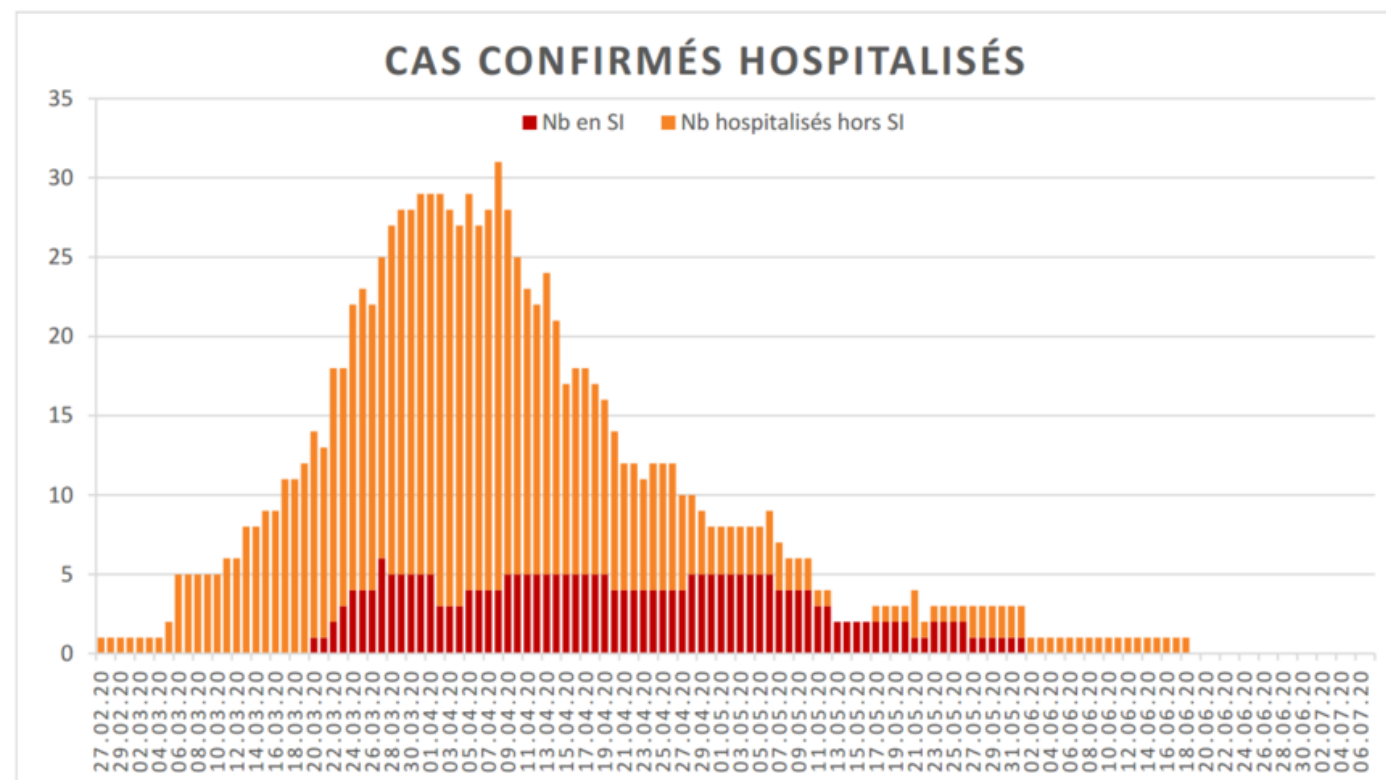

[Accepter](#)

Evolution des cas COVID-19 dans le Jura

Ce site utilise des cookies à des fins de statistiques, d'optimisation et de marketing ciblé. En poursuivant votre visite sur cette page, vous acceptez l'utilisation des cookies aux fins énoncées ci-dessus. En savoir plus.