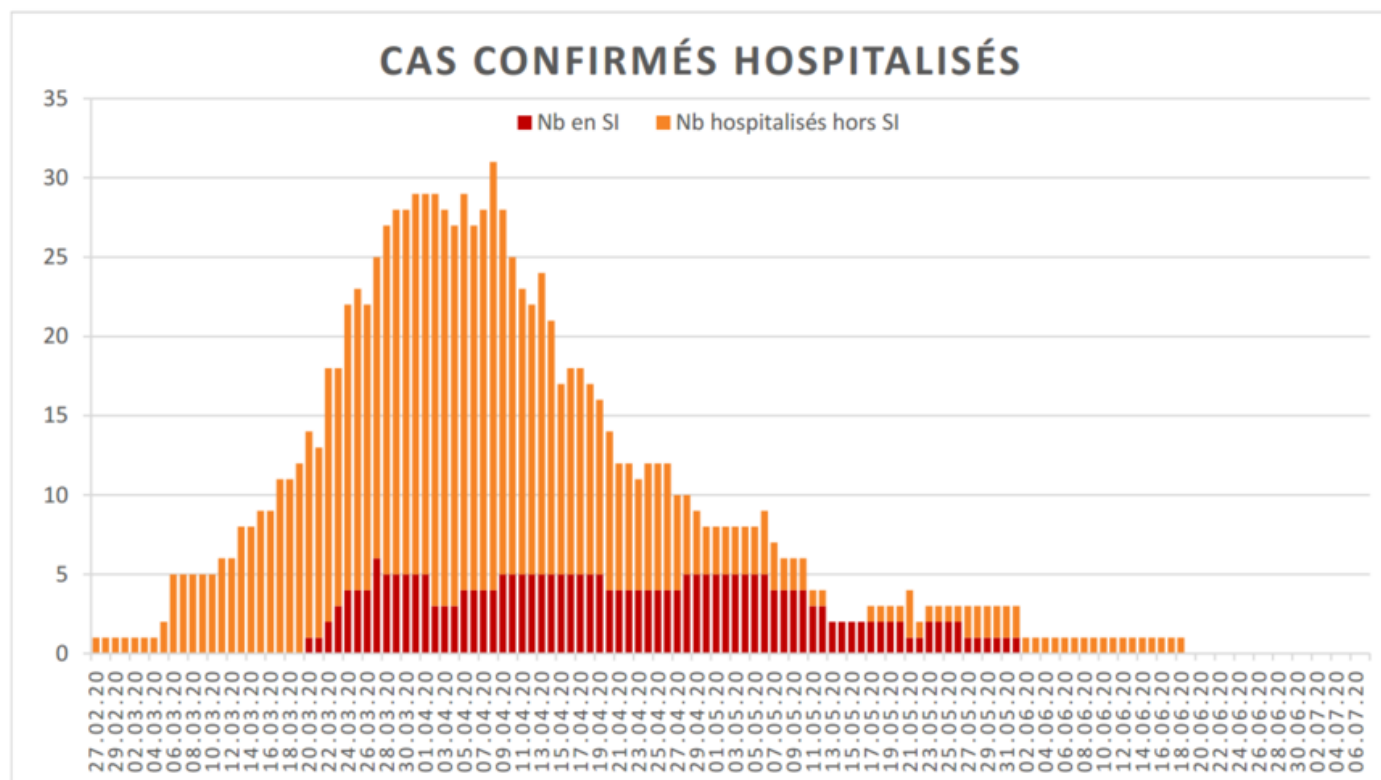

[Accepter](#)

Evolution des cas COVID-19 dans le Jura

Ce site utilise des cookies à des fins de statistiques, d'optimisation et de marketing ciblé. En poursuivant votre visite sur cette page, vous acceptez l'utilisation des cookies aux fins énoncées ci-dessus. En savoir plus.